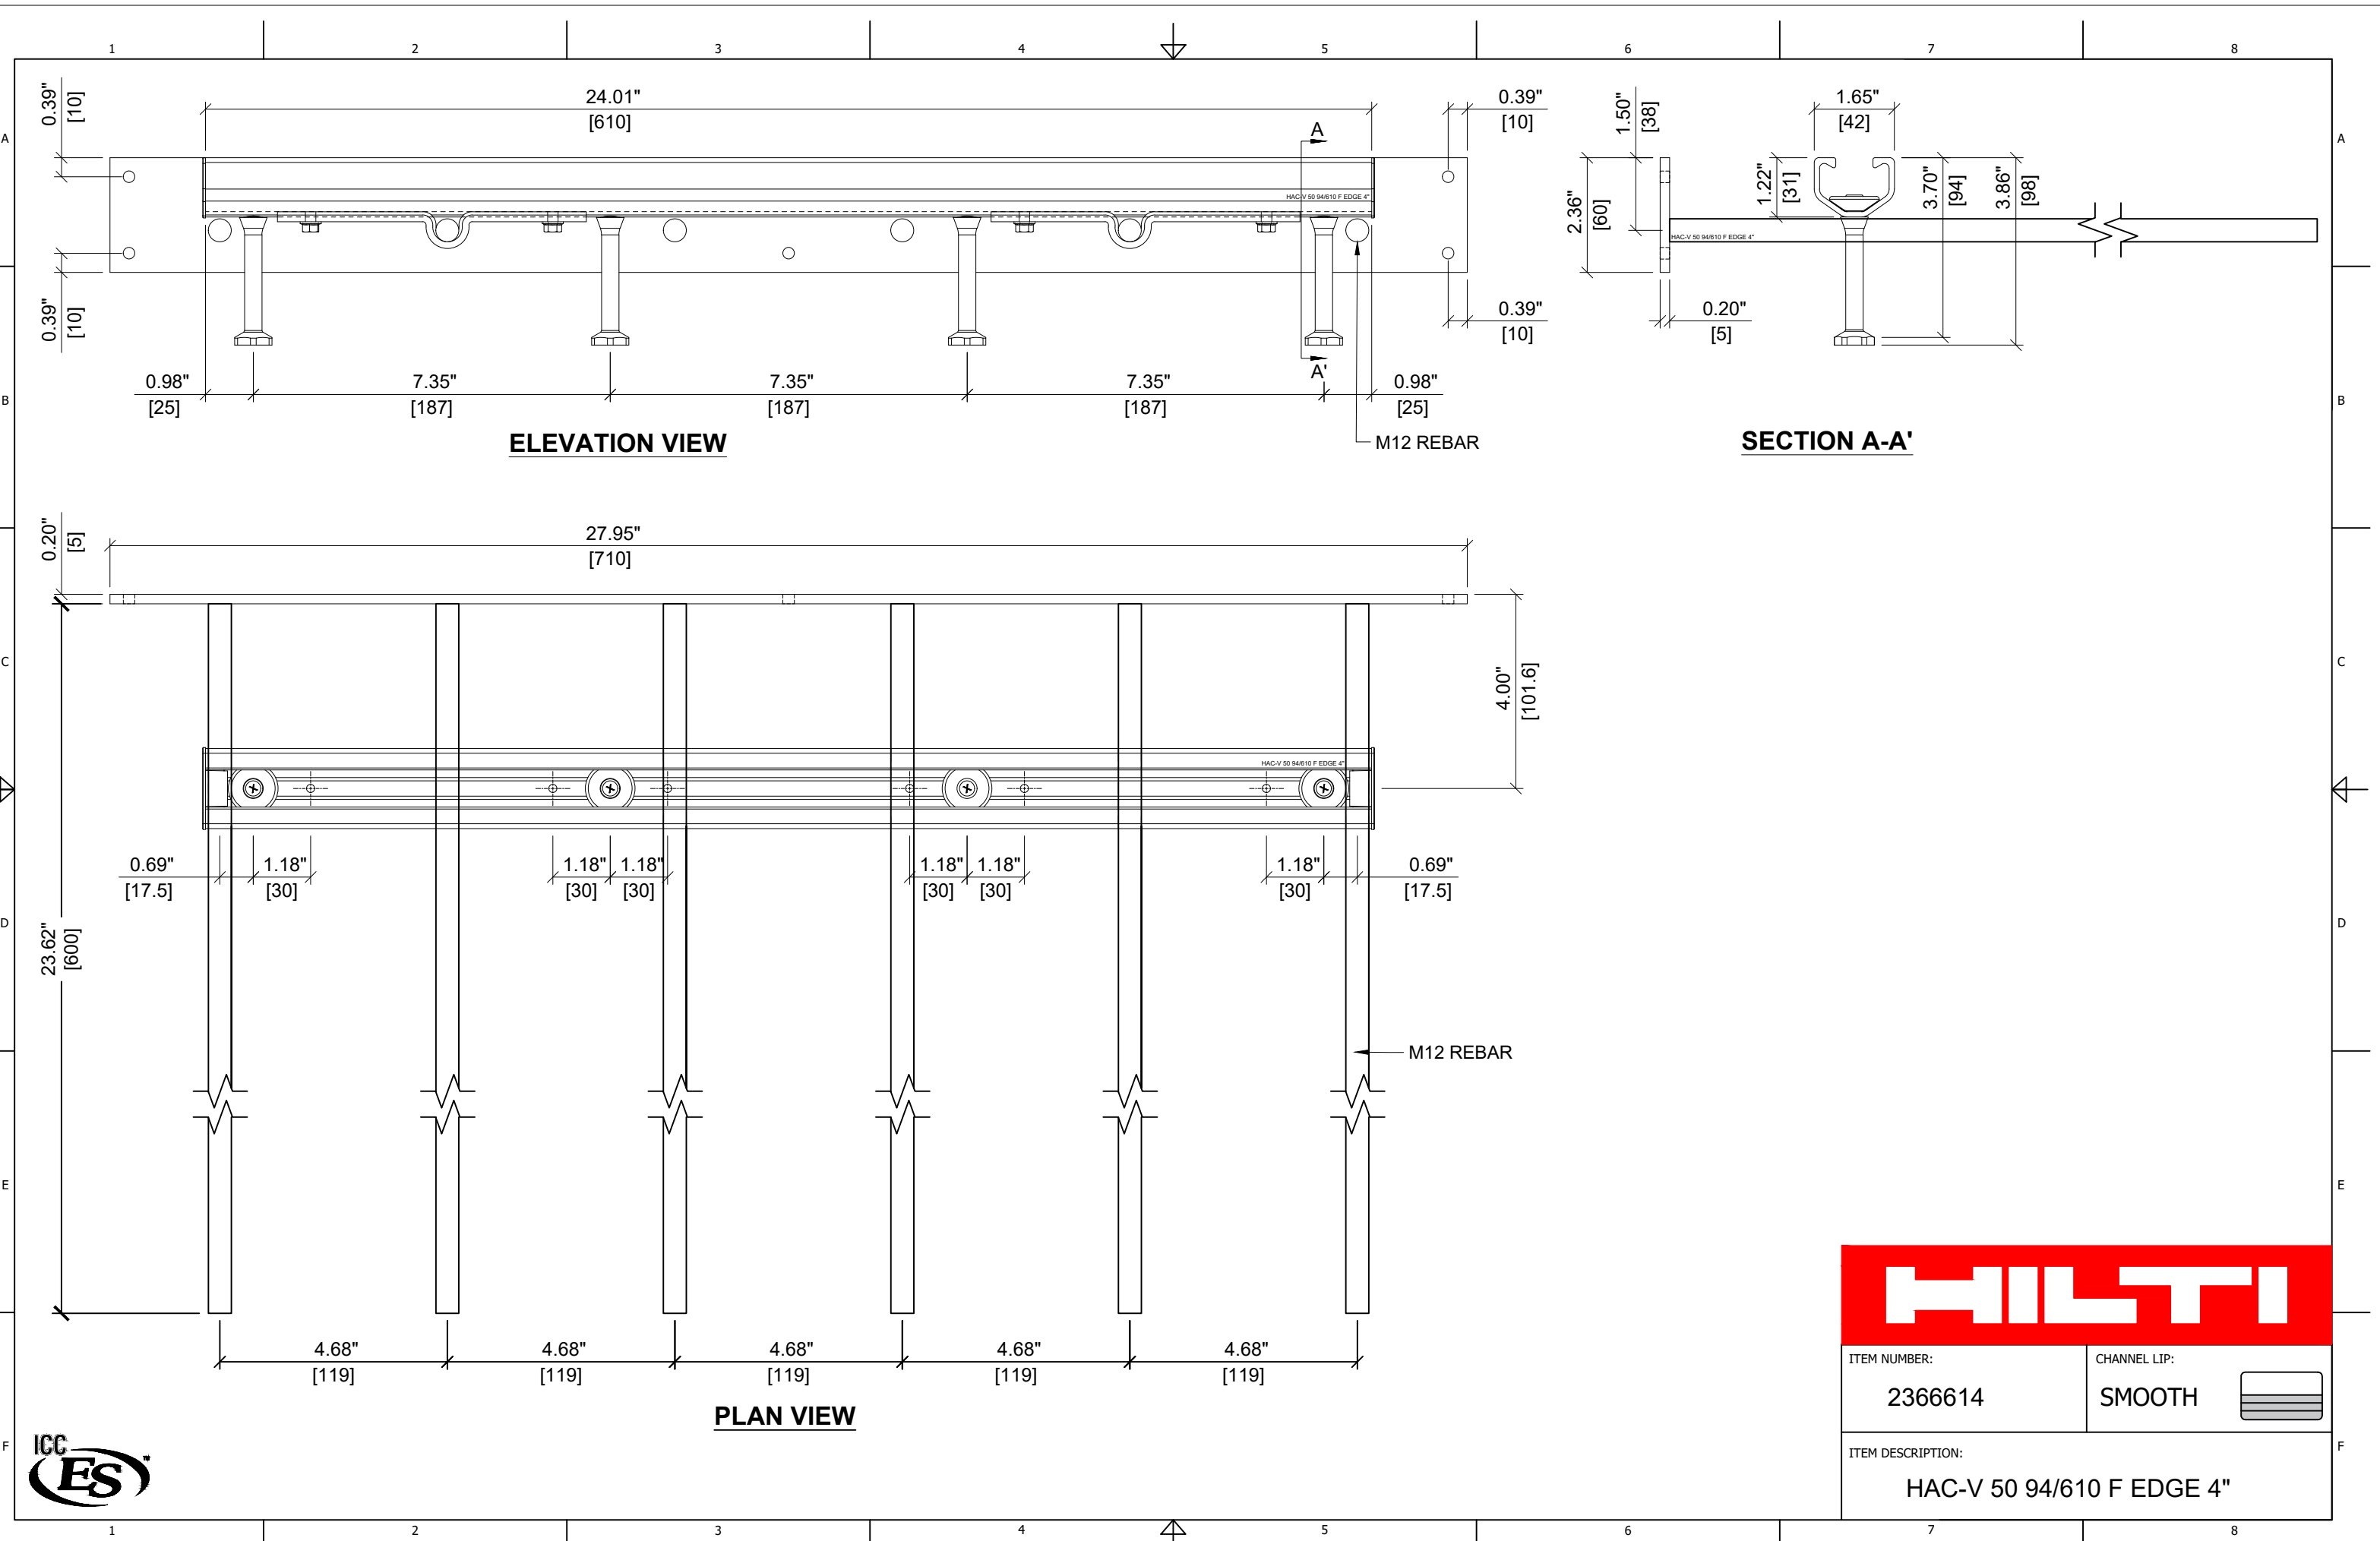

**ELEVATION VIEW**

**SECTION A-A'**

**PLAN VIEW**

ITEM NUMBER: <b>2366611</b>	CHANNEL LIP: <b>SMOOTH</b>
--------------------------------	-------------------------------

ITEM DESCRIPTION:  
**HAC-V 50 94/350 F EDGE 4"**

**ELEVATION VIEW**

**SECTION A-A'**

**PLAN VIEW**

ITEM NUMBER: <b>2366614</b>	CHANNEL LIP: <b>SMOOTH</b>
--------------------------------	-------------------------------

ITEM DESCRIPTION:  
**HAC-V 50 94/610 F EDGE 4"**