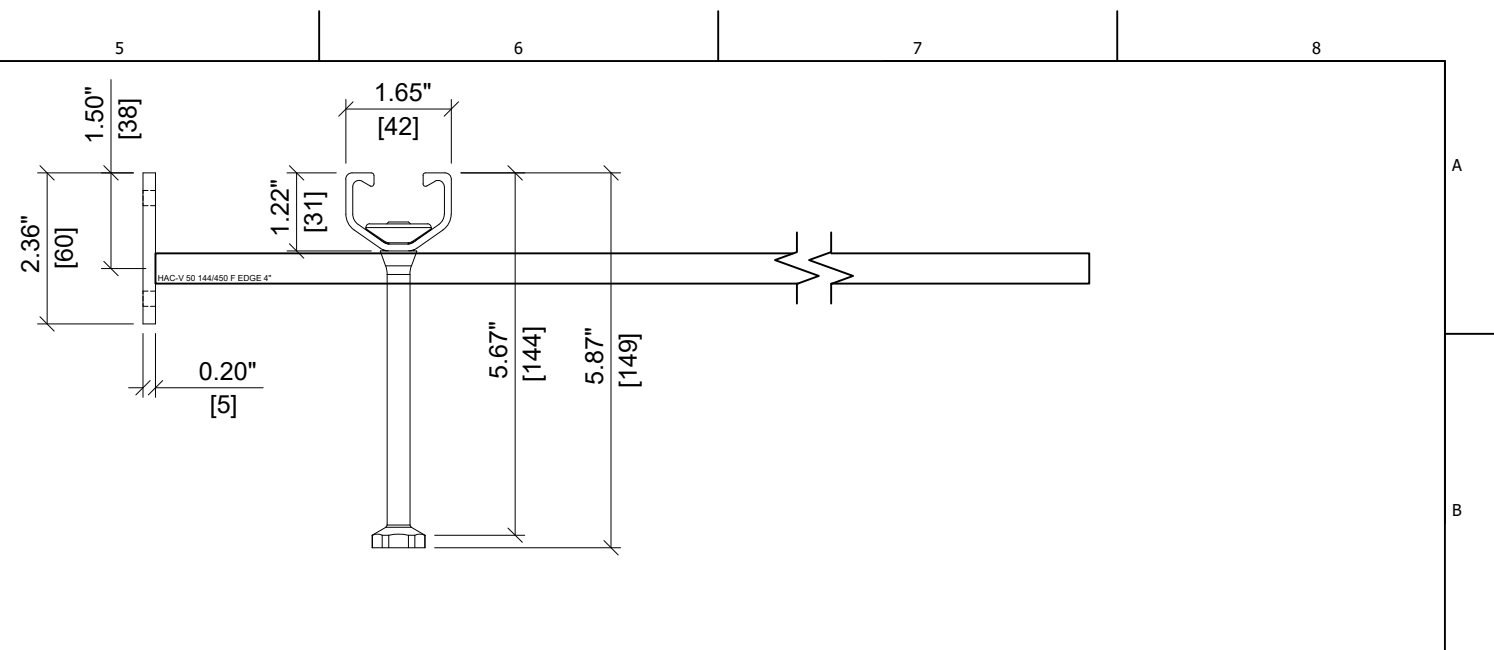

<b>HILTI</b>	
ITEM NUMBER: <b>2366399</b>	CHANNEL LIP: <b>SMOOTH</b>
ITEM DESCRIPTION: <b>HAC-V 50 106/610 F EDGE 4"</b>	

**ELEVATION VIEW**

**SECTION A-A'**

**PLAN VIEW**

<b>HILTI</b>	
ITEM NUMBER: <b>2366600</b>	CHANNEL LIP: <b>SMOOTH</b>
ITEM DESCRIPTION: <b>HAC-V 50 144/300 F EDGE 4"</b>	

ITEM NUMBER: <b>2366601</b>	CHANNEL LIP: <b>SMOOTH</b>
ITEM DESCRIPTION: <b>HAC-V 50 144/350 F EDGE 4"</b>	

**ELEVATION VIEW**

**SECTION A-A'**

**PLAN VIEW**

<b>HILTI</b>	
ITEM NUMBER: <b>2366602</b>	CHANNEL LIP: <b>SMOOTH</b>
ITEM DESCRIPTION: <b>HAC-V 50 144/400 F EDGE 4"</b>	

**ELEVATION VIEW**

**SECTION A-A'**

**PLAN VIEW**

<b>HILTI</b>	
ITEM NUMBER: <b>2366603</b>	CHANNEL LIP: <b>SMOOTH</b>
ITEM DESCRIPTION: <b>HAC-V 50 144/450 F EDGE 4"</b>	

**ELEVATION VIEW**

**SECTION A-A'**

**PLAN VIEW**

ITEM NUMBER: <b>2366604</b>	CHANNEL LIP: <b>SMOOTH</b>
--------------------------------	-------------------------------

ITEM DESCRIPTION:  
**HAC-V 50 144/610 F EDGE 4"**