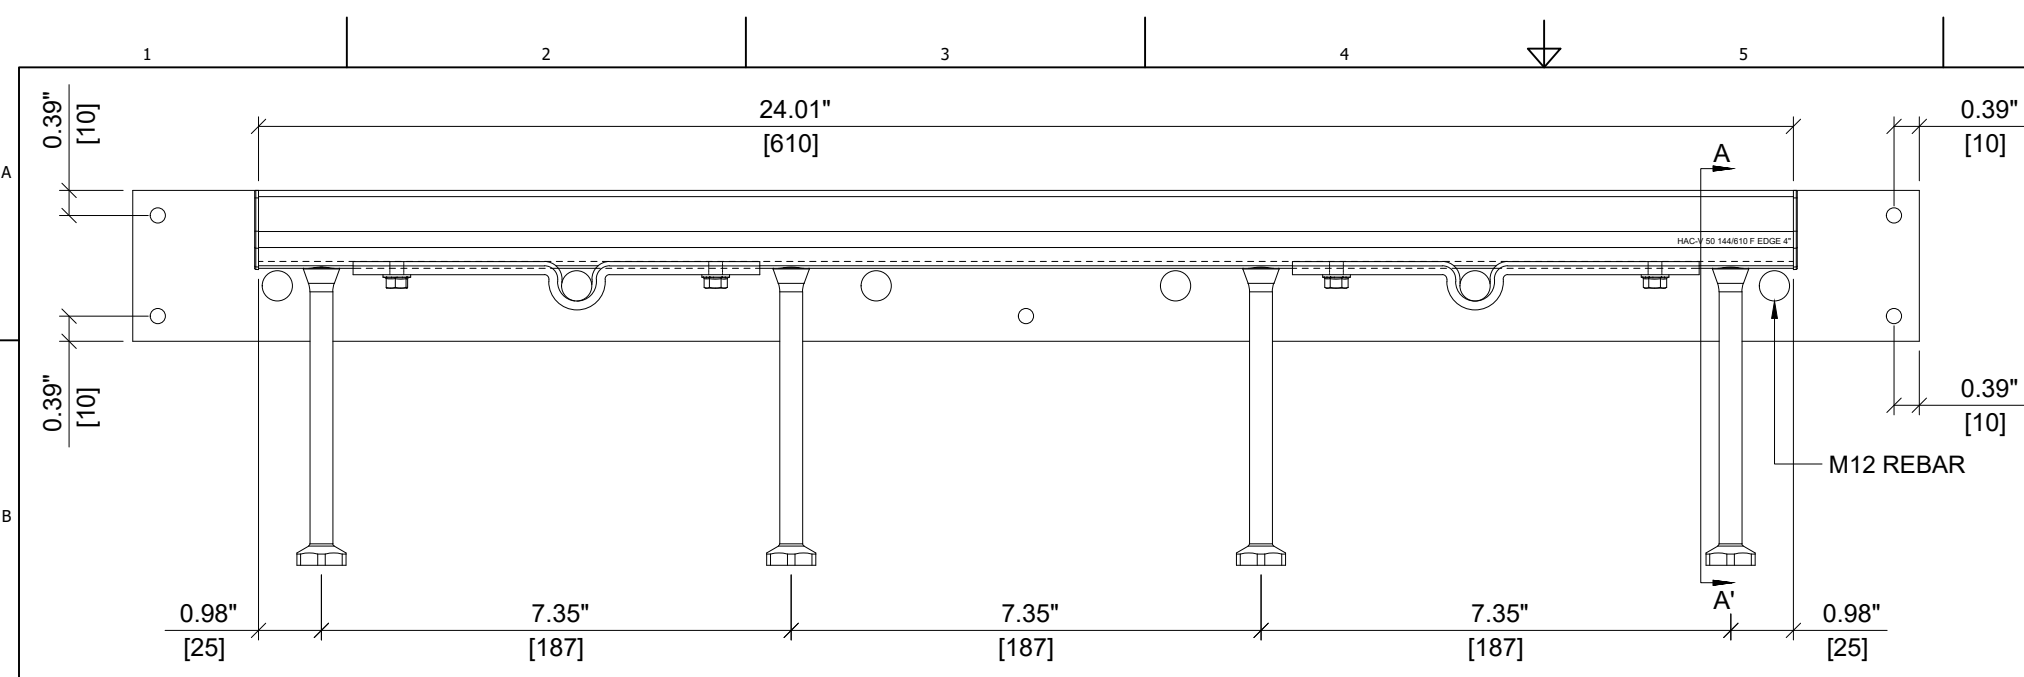

**ELEVATION VIEW**

**SECTION A-A'**

**PLAN VIEW**

<b>HILTI</b>	
ITEM NUMBER: <b>2366603</b>	CHANNEL LIP: <b>SMOOTH</b>
ITEM DESCRIPTION: <b>HAC-V 50 144/450 F EDGE 4"</b>	

**ELEVATION VIEW**

**SECTION A-A'**

**PLAN VIEW**

ITEM NUMBER: <b>2366604</b>	CHANNEL LIP: <b>SMOOTH</b>
--------------------------------	-------------------------------

ITEM DESCRIPTION:  
**HAC-V 50 144/610 F EDGE 4"**