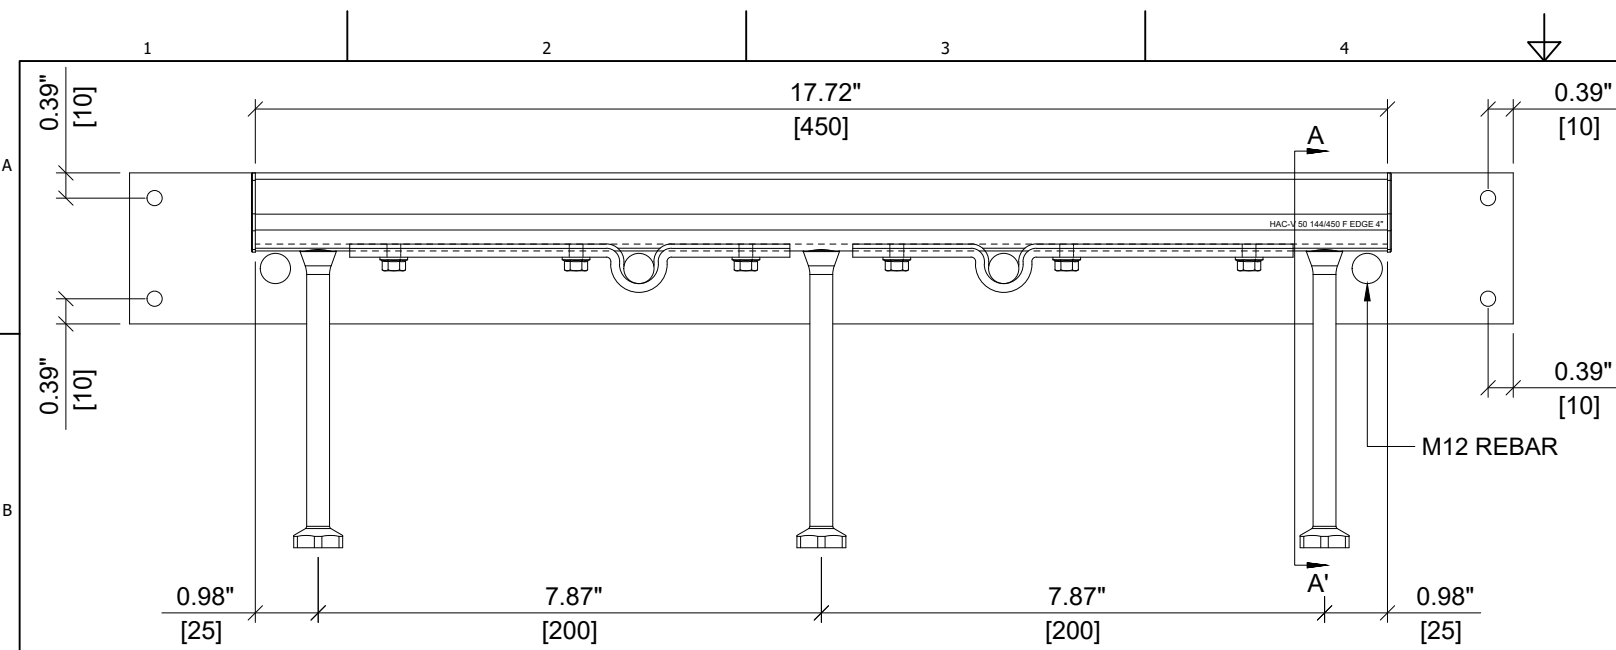

ITEM NUMBER: <b>2366601</b>	CHANNEL LIP: <b>SMOOTH</b>
ITEM DESCRIPTION: <b>HAC-V 50 144/350 F EDGE 4"</b>	

**ELEVATION VIEW**

**SECTION A-A'**

**PLAN VIEW**

<b>HILTI</b>	
ITEM NUMBER: <b>2366602</b>	CHANNEL LIP: <b>SMOOTH</b>
ITEM DESCRIPTION: <b>HAC-V 50 144/400 F EDGE 4"</b>	