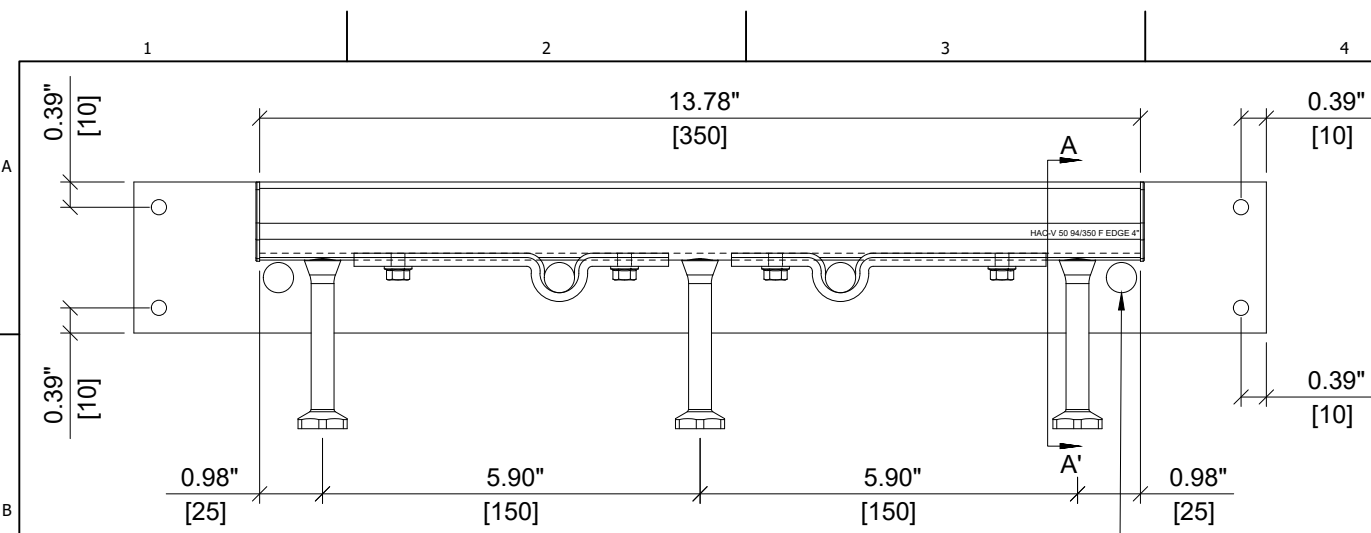

<b>HILTI</b>	
ITEM NUMBER: <b>2366607</b>	CHANNEL LIP: <b>SMOOTH</b>
ITEM DESCRIPTION: <b>HAC-V 50 71/400 F EDGE 4"</b>	

<b>HILTI</b>	
ITEM NUMBER: <b>2366608</b>	CHANNEL LIP: <b>SMOOTH</b>
ITEM DESCRIPTION: <b>HAC-V 50 71/450 F EDGE 4"</b>	

<b>HILTI</b>	
ITEM NUMBER: <b>2366609</b>	CHANNEL LIP: <b>SMOOTH</b>
ITEM DESCRIPTION: <b>HAC-V 50 71/610 F EDGE 4"</b>	

<b>HILTI</b>	
ITEM NUMBER: <b>2366610</b>	CHANNEL LIP: <b>SMOOTH</b>
ITEM DESCRIPTION: <b>HAC-V 50 94/300 F EDGE 4"</b>	

**ELEVATION VIEW**

**SECTION A-A'**

**PLAN VIEW**

ITEM NUMBER: <b>2366611</b>	CHANNEL LIP: <b>SMOOTH</b>
--------------------------------	-------------------------------

ITEM DESCRIPTION:  
**HAC-V 50 94/350 F EDGE 4"**

**ELEVATION VIEW**

**SECTION A-A'**

**PLAN VIEW**

ITEM NUMBER: <b>2366614</b>	CHANNEL LIP: <b>SMOOTH</b>
--------------------------------	-------------------------------

ITEM DESCRIPTION:  
**HAC-V 50 94/610 F EDGE 4"**