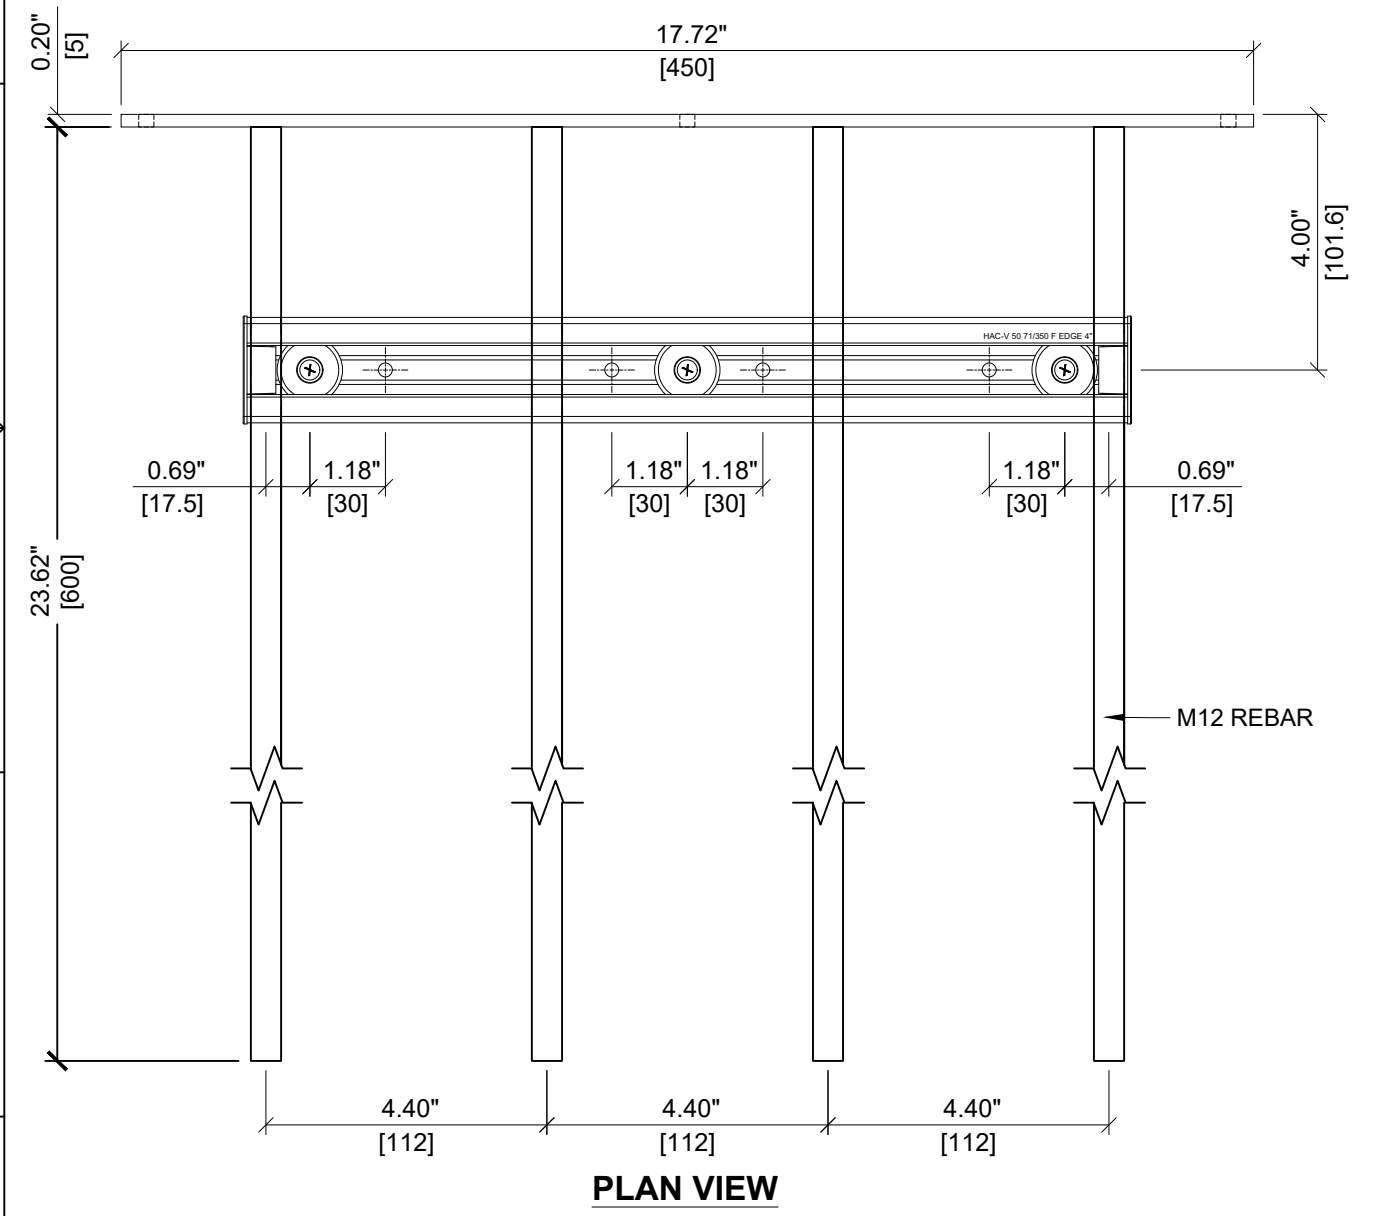

<b>HILTI</b>	
ITEM NUMBER: <b>2366605</b>	CHANNEL LIP: <b>SMOOTH</b>
ITEM DESCRIPTION: <b>HAC-V 50 71/300 F EDGE 4"</b>	

<b>HILTI</b>	
ITEM NUMBER: <b>2366606</b>	CHANNEL LIP: <b>SMOOTH</b>
ITEM DESCRIPTION: <b>HAC-V 50 71/350 F EDGE 4"</b>	

<b>HILTI</b>	
ITEM NUMBER: <b>2366609</b>	CHANNEL LIP: <b>SMOOTH</b>
ITEM DESCRIPTION: <b>HAC-V 50 71/610 F EDGE 4"</b>	

<b>HILTI</b>	
ITEM NUMBER: <b>2366610</b>	CHANNEL LIP: <b>SMOOTH</b>
ITEM DESCRIPTION: <b>HAC-V 50 94/300 F EDGE 4"</b>	

**ELEVATION VIEW**

**SECTION A-A'**

**PLAN VIEW**

ITEM NUMBER: <b>2366611</b>	CHANNEL LIP: <b>SMOOTH</b>
--------------------------------	-------------------------------

ITEM DESCRIPTION:  
**HAC-V 50 94/350 F EDGE 4"**

**ELEVATION VIEW**

**SECTION A-A'**

**PLAN VIEW**

ITEM NUMBER: <b>2366614</b>	CHANNEL LIP: <b>SMOOTH</b>
--------------------------------	-------------------------------

ITEM DESCRIPTION:  
**HAC-V 50 94/610 F EDGE 4"**