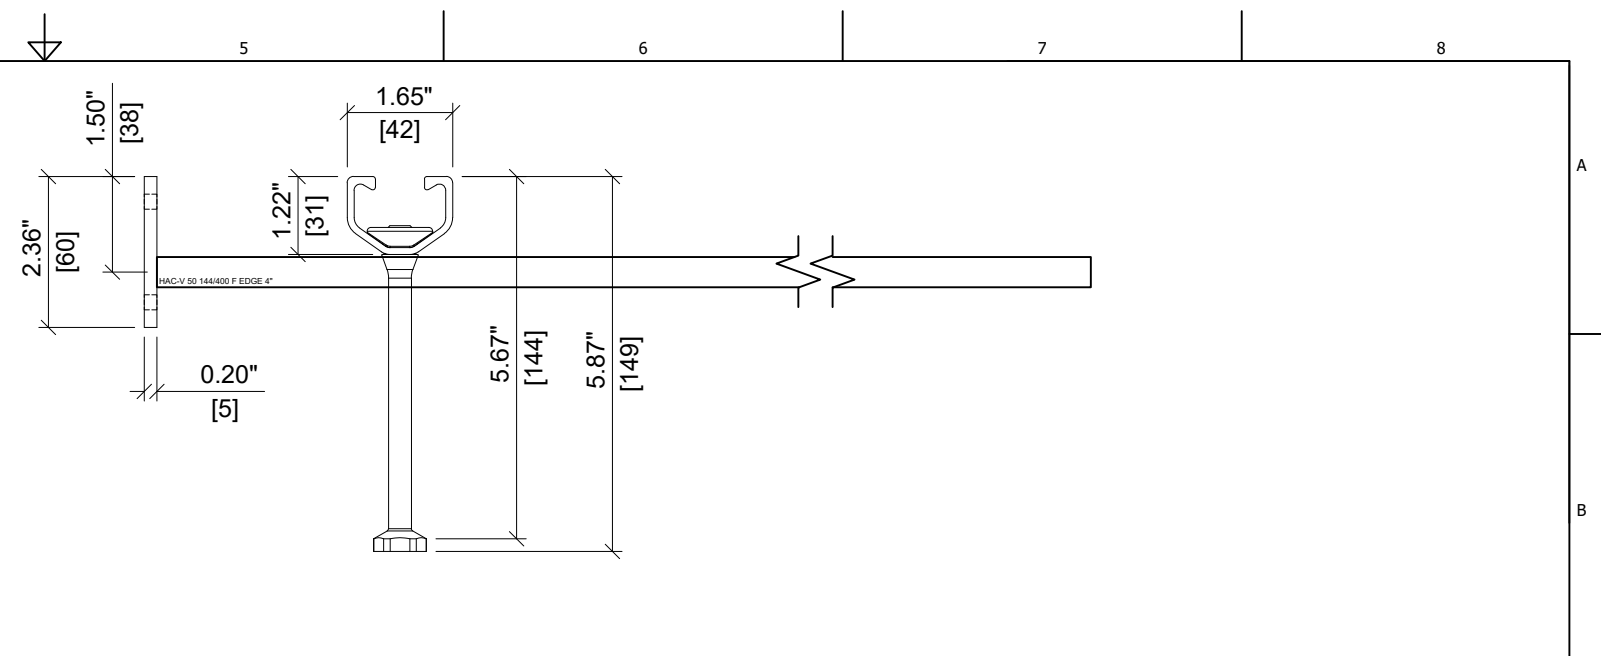

SECTION A-A'