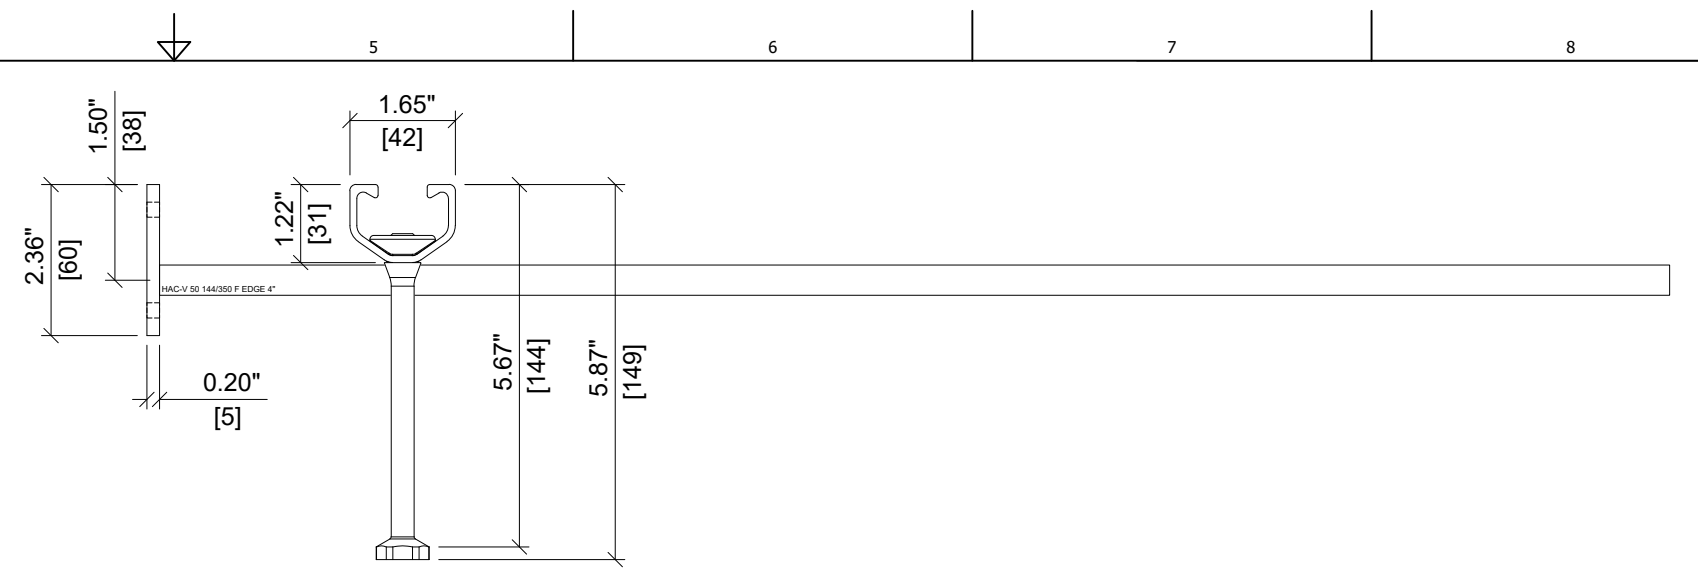

<b>HILTI</b>	
ITEM NUMBER: <b>2366399</b>	CHANNEL LIP: <b>SMOOTH</b>
ITEM DESCRIPTION: <b>HAC-V 50 106/610 F EDGE 4"</b>	

**ELEVATION VIEW**

**SECTION A-A'**

**PLAN VIEW**

<b>HILTI</b>	
ITEM NUMBER: <b>2366600</b>	CHANNEL LIP: <b>SMOOTH</b>
ITEM DESCRIPTION: <b>HAC-V 50 144/300 F EDGE 4"</b>	