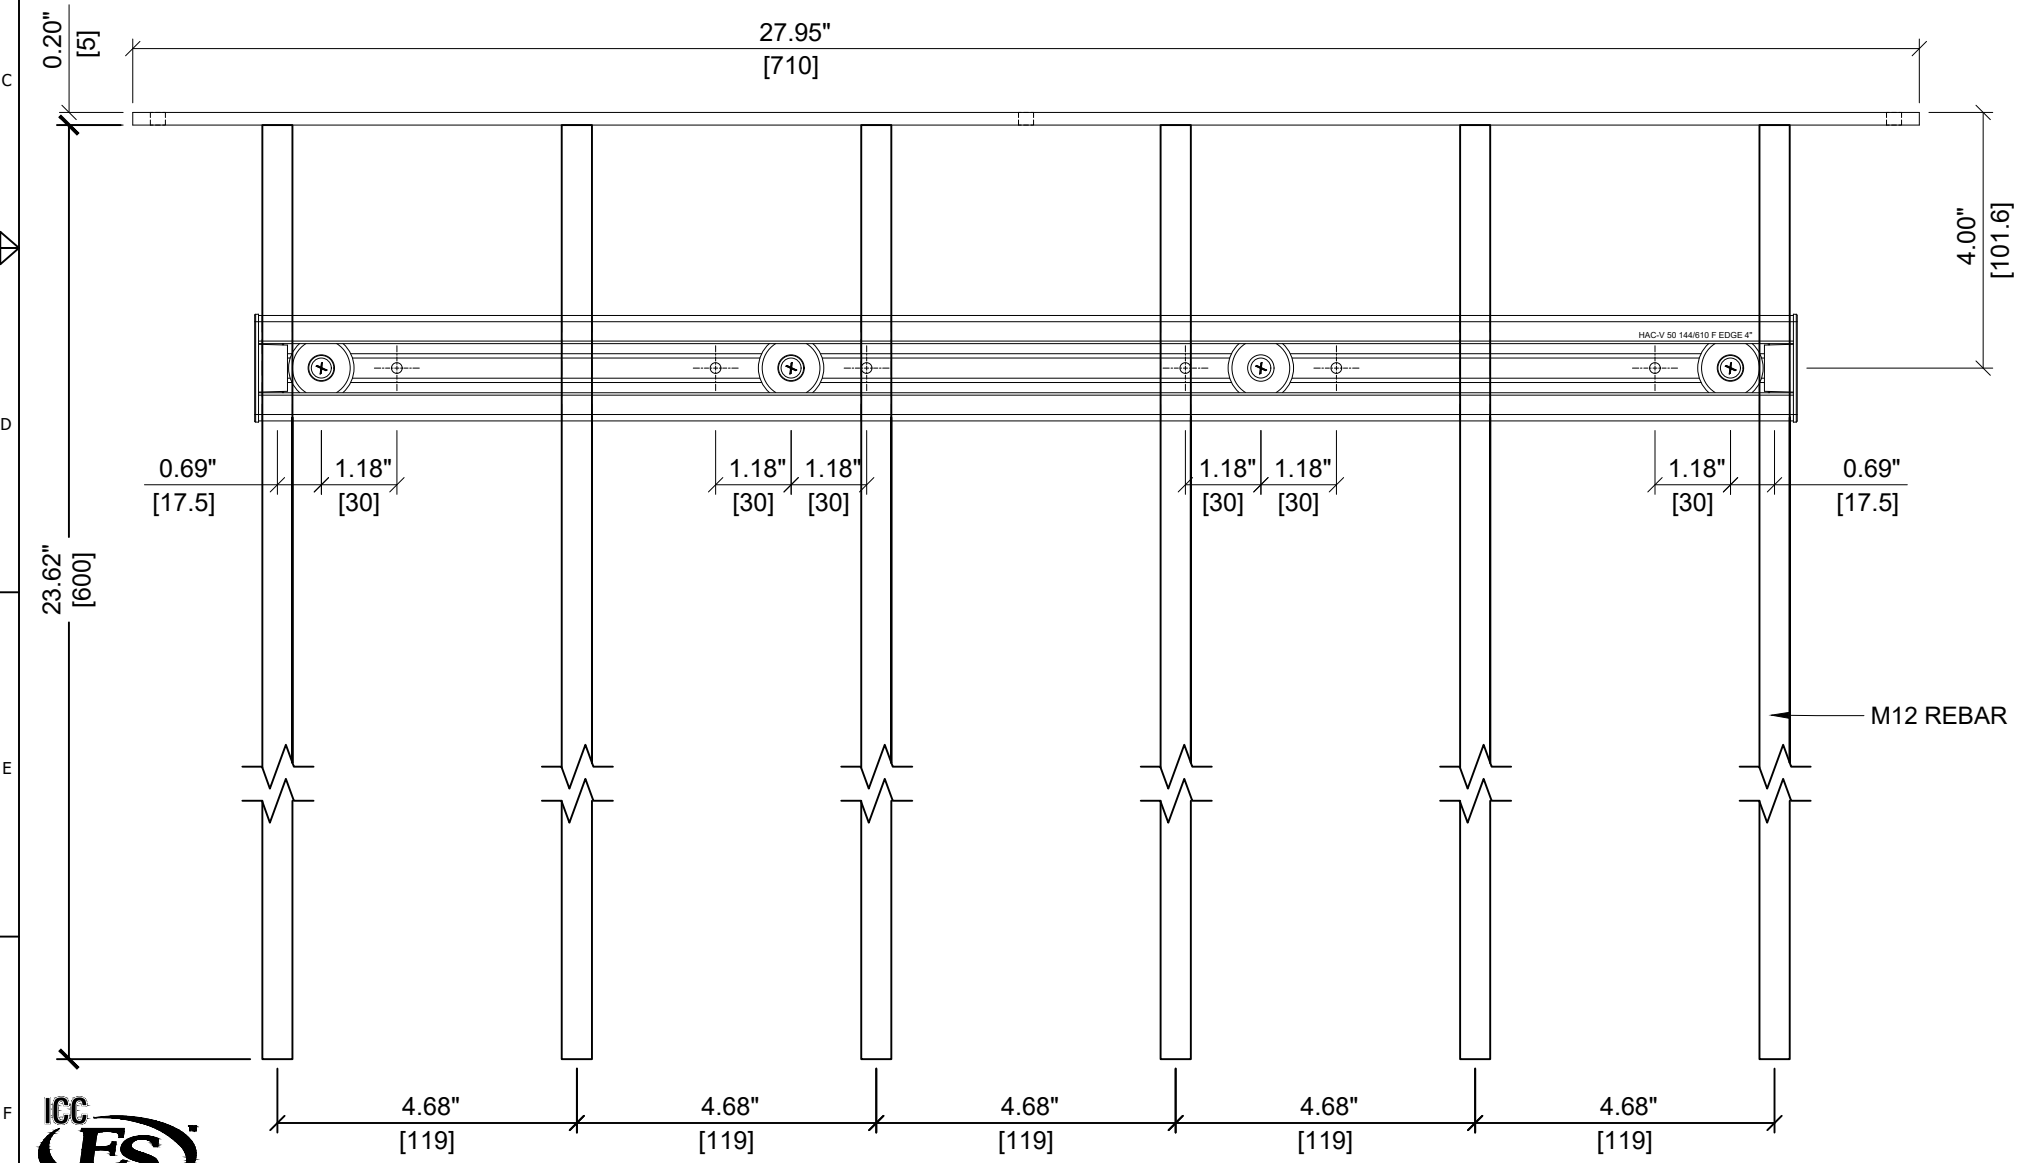

**ELEVATION VIEW**

**SECTION A-A'**

**PLAN VIEW**

<b>HILTI</b>	
ITEM NUMBER: <b>2366603</b>	CHANNEL LIP: <b>SMOOTH</b>
ITEM DESCRIPTION: <b>HAC-V 50 144/450 F EDGE 4"</b>	

**ELEVATION VIEW**

**SECTION A-A'**

**PLAN VIEW**

ITEM NUMBER: <b>2366604</b>	CHANNEL LIP: <b>SMOOTH</b>
--------------------------------	-------------------------------

ITEM DESCRIPTION:  
**HAC-V 50 144/610 F EDGE 4"**