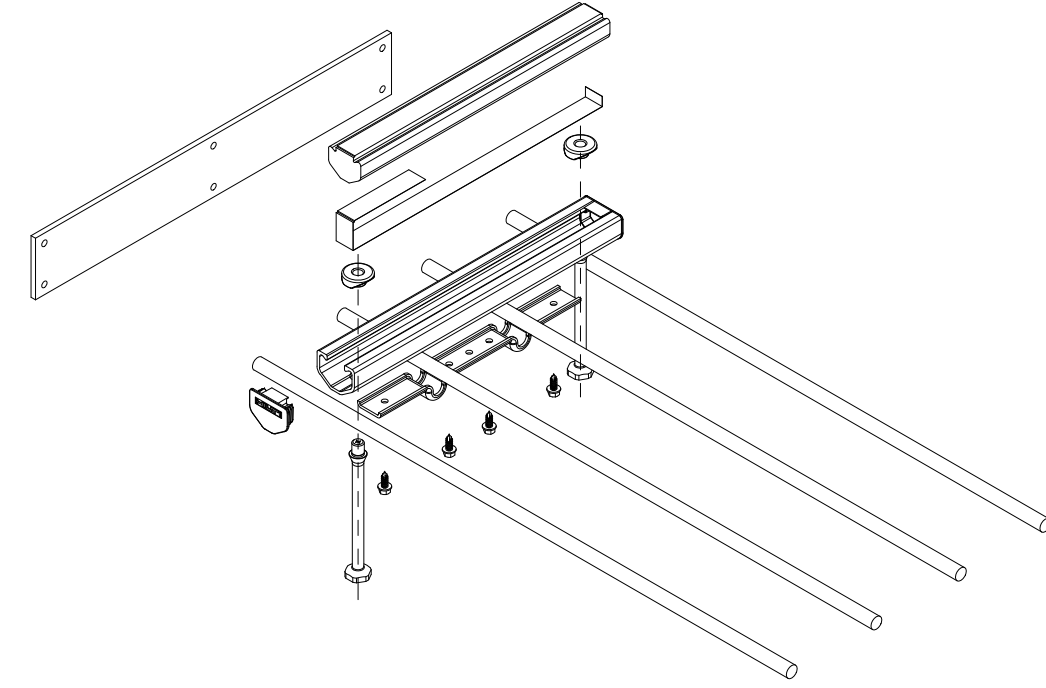

<b>HILTI</b>	
ITEM NUMBER: <b>2366399</b>	CHANNEL LIP: <b>SMOOTH</b>
ITEM DESCRIPTION: <b>HAC-V 50 106/610 F EDGE 4"</b>	

**ELEVATION VIEW**

**SECTION A-A'**

**PLAN VIEW**

<b>HILTI</b>	
ITEM NUMBER: <b>2366600</b>	CHANNEL LIP: <b>SMOOTH</b>
ITEM DESCRIPTION: <b>HAC-V 50 144/300 F EDGE 4"</b>	

ITEM NUMBER: <b>2366601</b>	CHANNEL LIP: <b>SMOOTH</b>
ITEM DESCRIPTION: <b>HAC-V 50 144/350 F EDGE 4"</b>	

**ELEVATION VIEW**

**SECTION A-A'**

**PLAN VIEW**

<b>HILTI</b>	
ITEM NUMBER: <b>2366602</b>	CHANNEL LIP: <b>SMOOTH</b>
ITEM DESCRIPTION: <b>HAC-V 50 144/400 F EDGE 4"</b>	