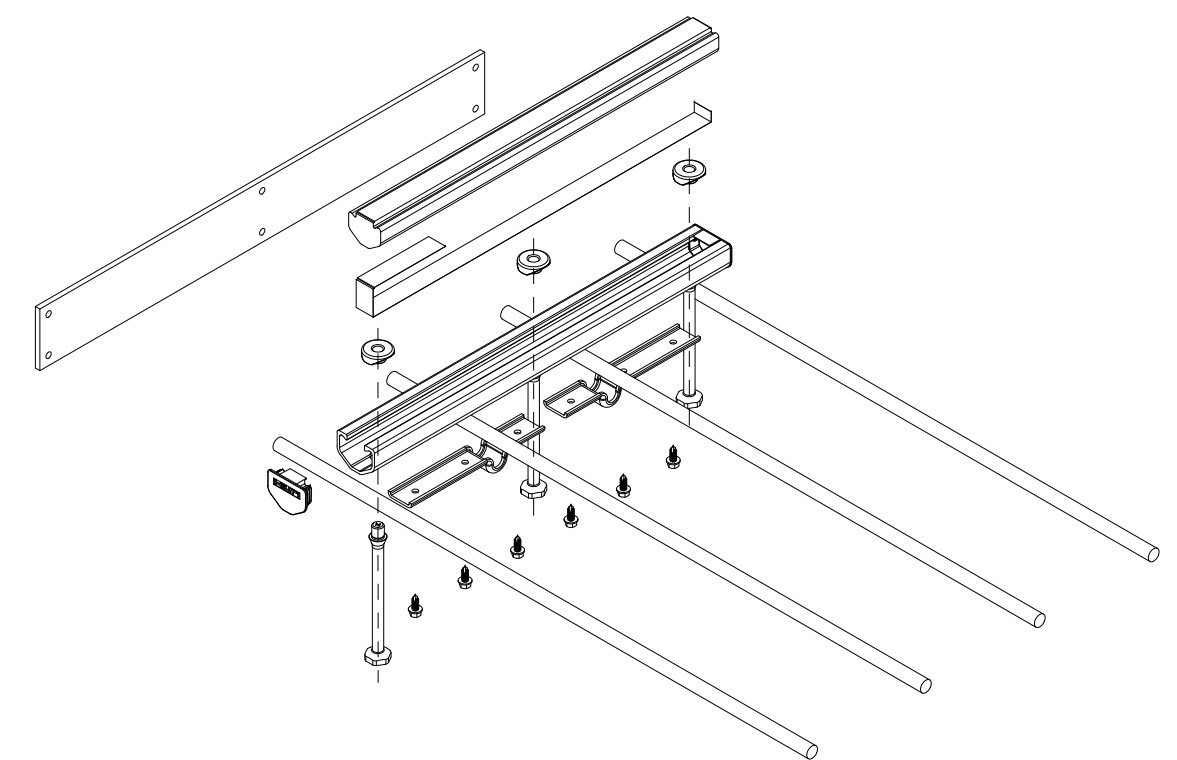

ITEM NUMBER: <b>2366601</b>	CHANNEL LIP: <b>SMOOTH</b>
ITEM DESCRIPTION: <b>HAC-V 50 144/350 F EDGE 4"</b>	

**ELEVATION VIEW**

**SECTION A-A'**

**PLAN VIEW**

<b>HILTI</b>	
ITEM NUMBER: <b>2366602</b>	CHANNEL LIP: <b>SMOOTH</b>
ITEM DESCRIPTION: <b>HAC-V 50 144/400 F EDGE 4"</b>	

**ELEVATION VIEW**

**SECTION A-A'**

**PLAN VIEW**

<b>HILTI</b>	
ITEM NUMBER: <b>2366603</b>	CHANNEL LIP: <b>SMOOTH</b>
ITEM DESCRIPTION: <b>HAC-V 50 144/450 F EDGE 4"</b>	

**ELEVATION VIEW**

**SECTION A-A'**

**PLAN VIEW**

ITEM NUMBER: <b>2366604</b>	CHANNEL LIP: <b>SMOOTH</b>
--------------------------------	-------------------------------

ITEM DESCRIPTION:  
**HAC-V 50 144/610 F EDGE 4"**