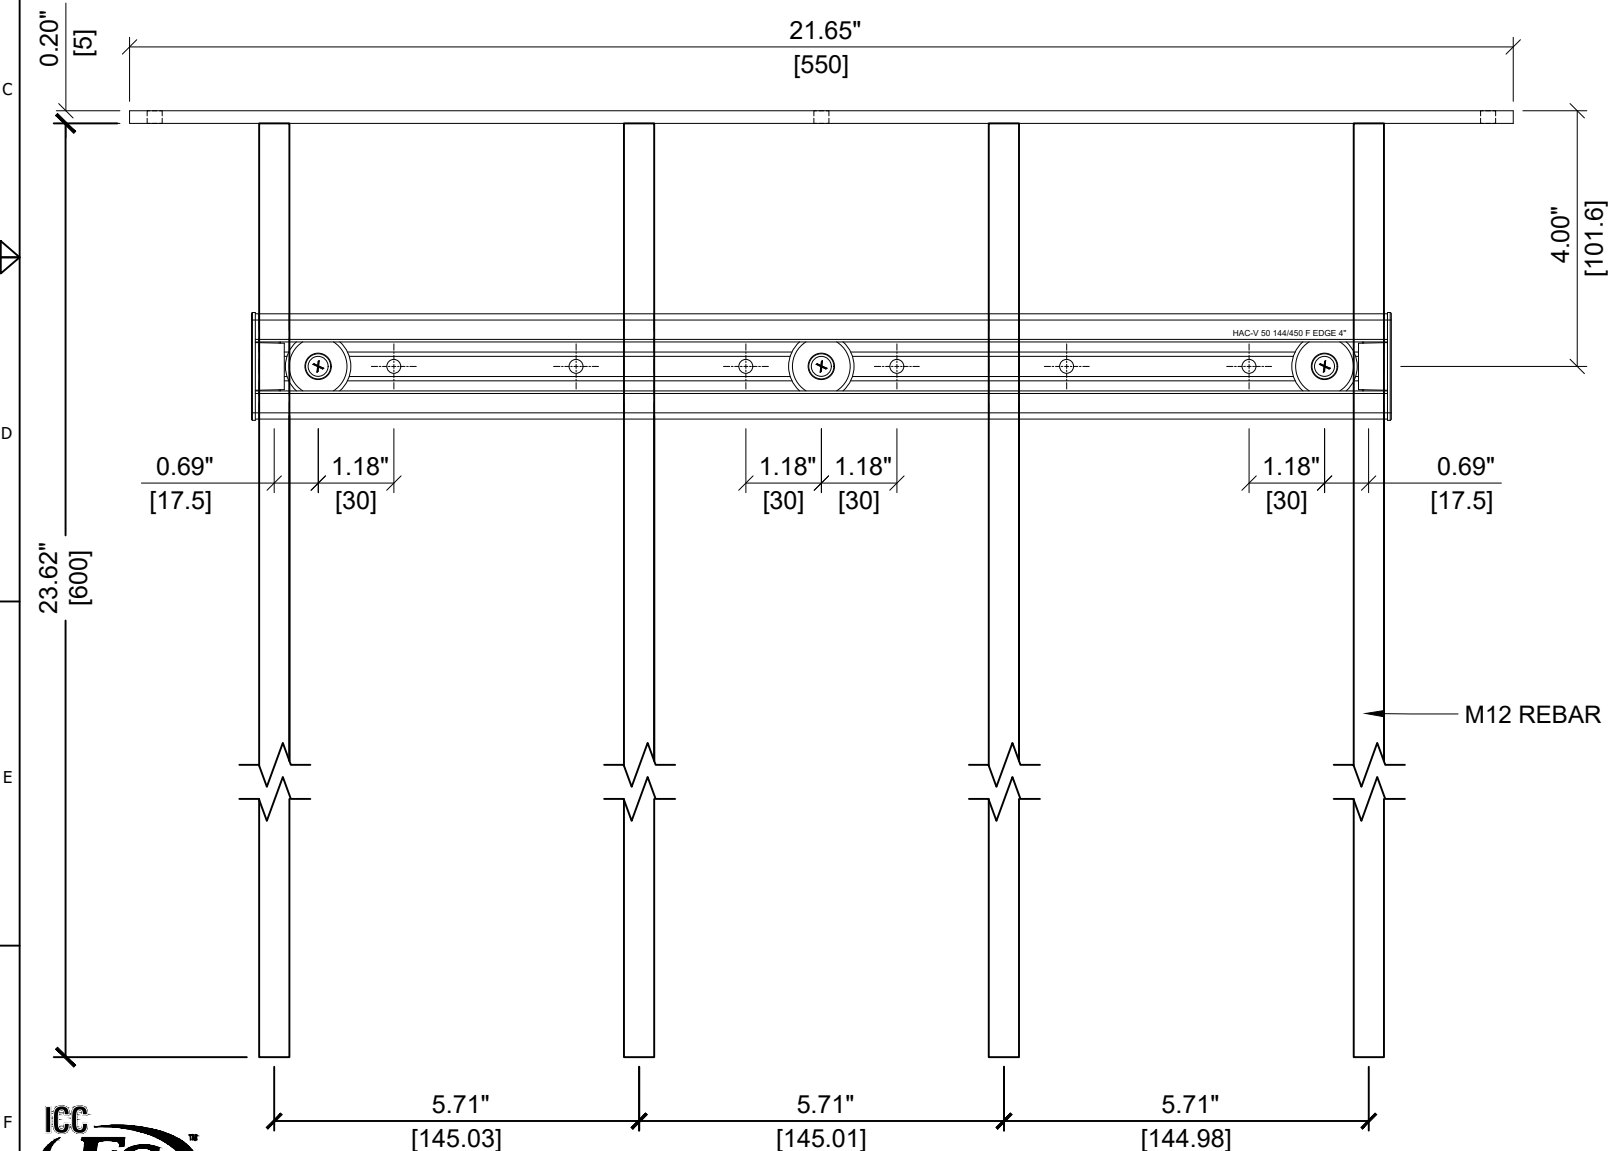

<b>HILTI</b>	
ITEM NUMBER: <b>2366399</b>	CHANNEL LIP: <b>SMOOTH</b>
ITEM DESCRIPTION: <b>HAC-V 50 106/610 F EDGE 4"</b>	

**ELEVATION VIEW**

**SECTION A-A'**

**PLAN VIEW**

<b>HILTI</b>	
ITEM NUMBER: <b>2366600</b>	CHANNEL LIP: <b>SMOOTH</b>
ITEM DESCRIPTION: <b>HAC-V 50 144/300 F EDGE 4"</b>	

ITEM NUMBER: <b>2366601</b>	CHANNEL LIP: <b>SMOOTH</b>
ITEM DESCRIPTION: <b>HAC-V 50 144/350 F EDGE 4"</b>	

**ELEVATION VIEW**

**SECTION A-A'**

**PLAN VIEW**

<b>HILTI</b>	
ITEM NUMBER: <b>2366602</b>	CHANNEL LIP: <b>SMOOTH</b>
ITEM DESCRIPTION: <b>HAC-V 50 144/400 F EDGE 4"</b>	

**ELEVATION VIEW**

**SECTION A-A'**

**PLAN VIEW**

<b>HILTI</b>	
ITEM NUMBER: <b>2366603</b>	CHANNEL LIP: <b>SMOOTH</b>
ITEM DESCRIPTION: <b>HAC-V 50 144/450 F EDGE 4"</b>	

**ELEVATION VIEW**

**SECTION A-A'**

**PLAN VIEW**

ITEM NUMBER: <b>2366604</b>	CHANNEL LIP: <b>SMOOTH</b>
--------------------------------	-------------------------------

ITEM DESCRIPTION:  
**HAC-V 50 144/610 F EDGE 4"**