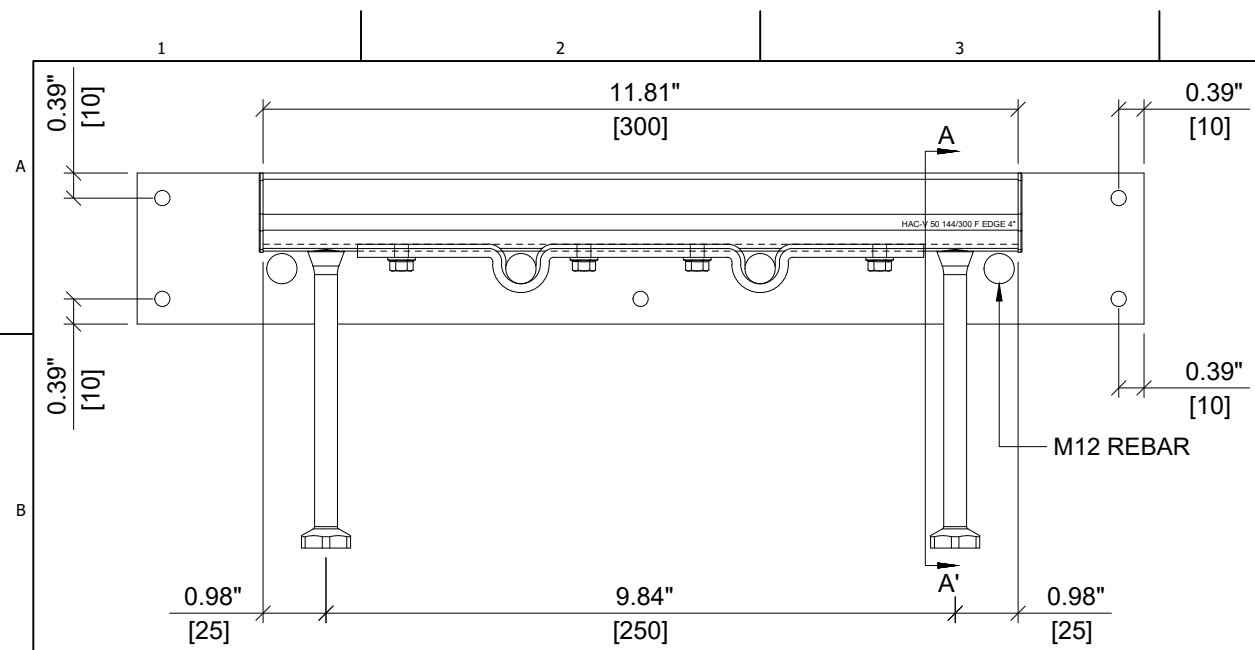

ELEVATION VIEW