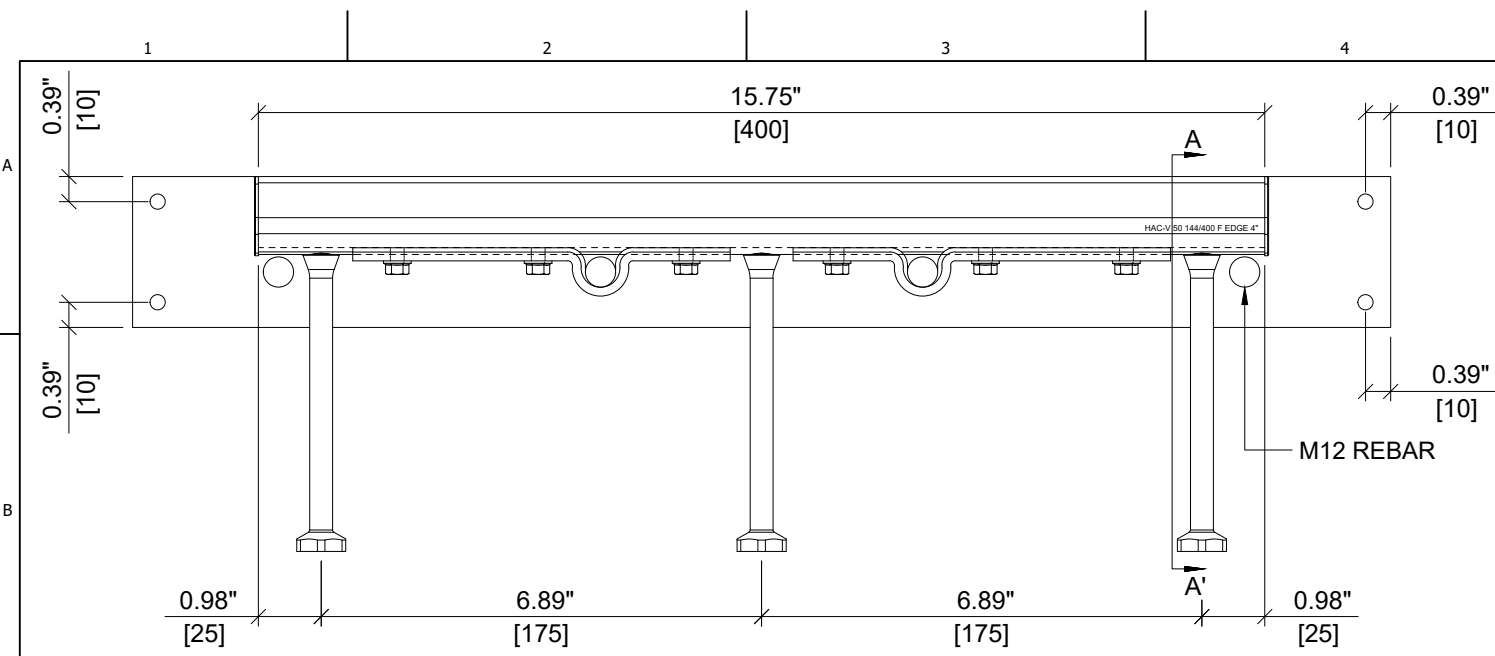

<b>HILTI</b>	
ITEM NUMBER: <b>2366399</b>	CHANNEL LIP: <b>SMOOTH</b>
ITEM DESCRIPTION: <b>HAC-V 50 106/610 F EDGE 4"</b>	

**ELEVATION VIEW**

**SECTION A-A'**

**PLAN VIEW**

<b>HILTI</b>	
ITEM NUMBER: <b>2366600</b>	CHANNEL LIP: <b>SMOOTH</b>
ITEM DESCRIPTION: <b>HAC-V 50 144/300 F EDGE 4"</b>	

ITEM NUMBER: <b>2366601</b>	CHANNEL LIP: <b>SMOOTH</b>
ITEM DESCRIPTION: <b>HAC-V 50 144/350 F EDGE 4"</b>	

**ELEVATION VIEW**

**SECTION A-A'**

**PLAN VIEW**

<b>HILTI</b>	
ITEM NUMBER: <b>2366602</b>	CHANNEL LIP: <b>SMOOTH</b>
ITEM DESCRIPTION: <b>HAC-V 50 144/400 F EDGE 4"</b>	