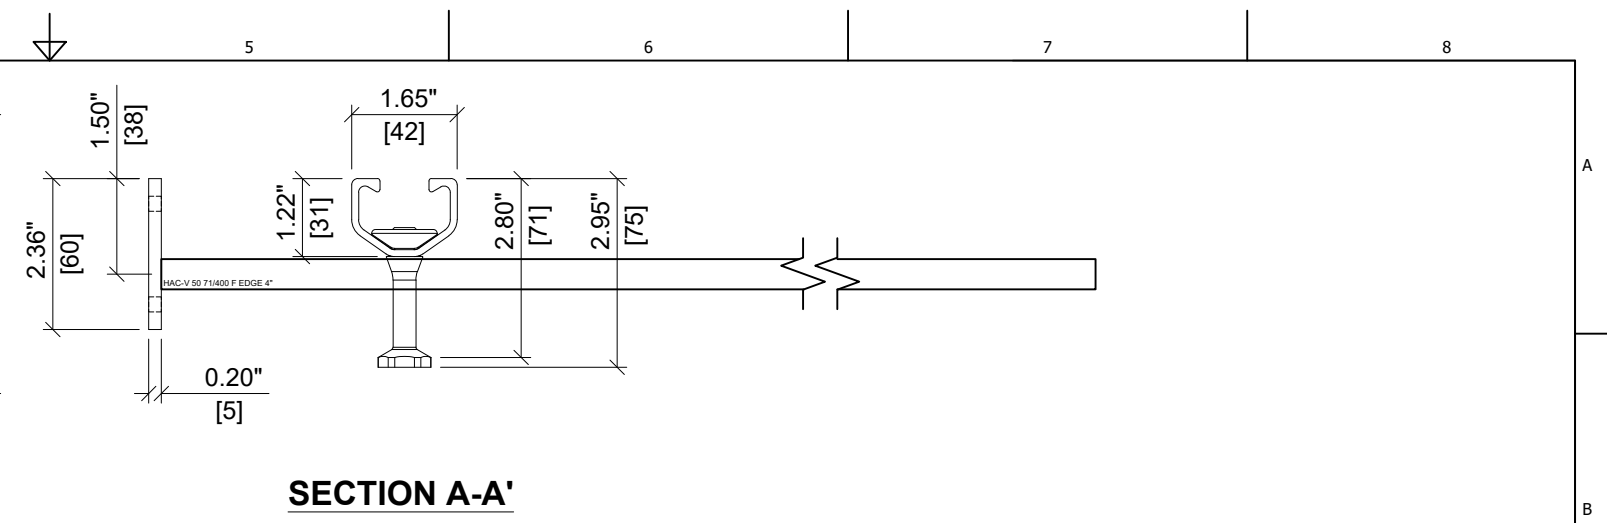

<b>HILTI</b>	
ITEM NUMBER: <b>2366605</b>	CHANNEL LIP: <b>SMOOTH</b>
ITEM DESCRIPTION: <b>HAC-V 50 71/300 F EDGE 4"</b>	

<b>HILTI</b>	
ITEM NUMBER: <b>2366606</b>	CHANNEL LIP: <b>SMOOTH</b>
ITEM DESCRIPTION: <b>HAC-V 50 71/350 F EDGE 4"</b>	

<b>HILTI</b>	
ITEM NUMBER: <b>2366609</b>	CHANNEL LIP: <b>SMOOTH</b>
ITEM DESCRIPTION: <b>HAC-V 50 71/610 F EDGE 4"</b>	

<b>HILTI</b>	
ITEM NUMBER: <b>2366610</b>	CHANNEL LIP: <b>SMOOTH</b>
ITEM DESCRIPTION: <b>HAC-V 50 94/300 F EDGE 4"</b>	

**ELEVATION VIEW**

**SECTION A-A'**

**PLAN VIEW**

ITEM NUMBER: <b>2366611</b>	CHANNEL LIP: <b>SMOOTH</b>
--------------------------------	-------------------------------

ITEM DESCRIPTION:  
**HAC-V 50 94/350 F EDGE 4"**

**ELEVATION VIEW**

**SECTION A-A'**

**PLAN VIEW**

ITEM NUMBER: <b>2366614</b>	CHANNEL LIP: <b>SMOOTH</b>
--------------------------------	-------------------------------

ITEM DESCRIPTION:  
**HAC-V 50 94/610 F EDGE 4"**