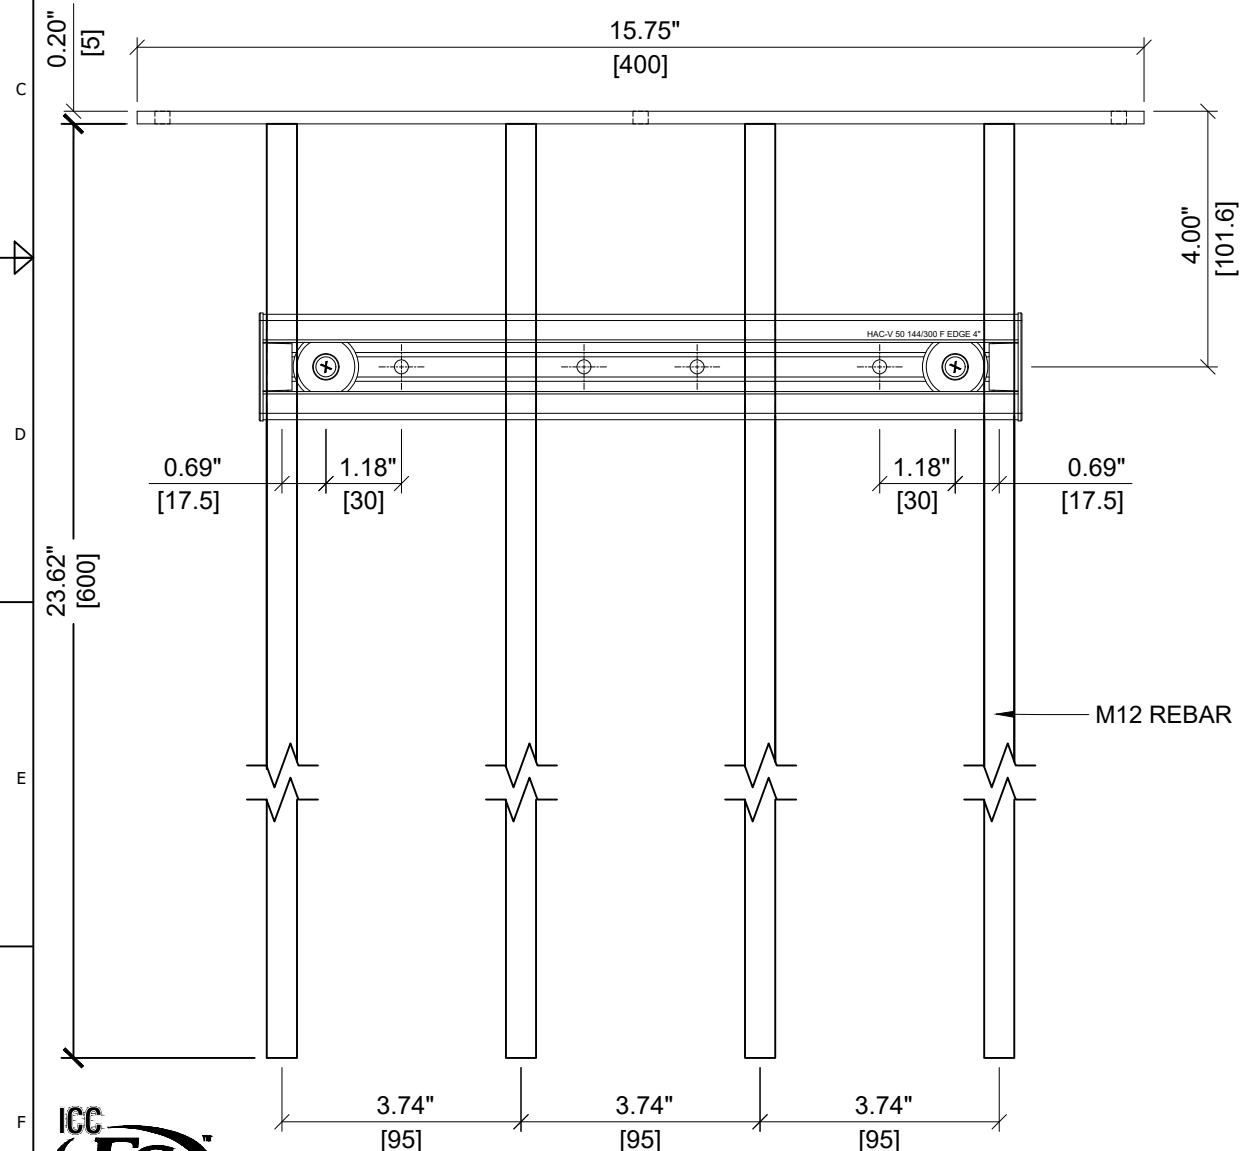

<b>HILTI</b>	
ITEM NUMBER: <b>2366397</b>	CHANNEL LIP: <b>SMOOTH</b>
ITEM DESCRIPTION: <b>HAC-V 50 106/400 F EDGE 4"</b>	

<b>HILTI</b>	
ITEM NUMBER: <b>2366398</b>	CHANNEL LIP: <b>SMOOTH</b>
ITEM DESCRIPTION: <b>HAC-V 50 106/450 F EDGE 4"</b>	

<b>HILTI</b>	
ITEM NUMBER: <b>2366399</b>	CHANNEL LIP: <b>SMOOTH</b>
ITEM DESCRIPTION: <b>HAC-V 50 106/610 F EDGE 4"</b>	

**ELEVATION VIEW**

**SECTION A-A'**

**PLAN VIEW**

<b>HILTI</b>	
ITEM NUMBER: <b>2366600</b>	CHANNEL LIP: <b>SMOOTH</b>
ITEM DESCRIPTION: <b>HAC-V 50 144/300 F EDGE 4"</b>	

ITEM NUMBER: <b>2366601</b>	CHANNEL LIP: <b>SMOOTH</b>
ITEM DESCRIPTION: <b>HAC-V 50 144/350 F EDGE 4"</b>	

**ELEVATION VIEW**

**SECTION A-A'**

**PLAN VIEW**

<b>HILTI</b>	
ITEM NUMBER: <b>2366602</b>	CHANNEL LIP: <b>SMOOTH</b>
ITEM DESCRIPTION: <b>HAC-V 50 144/400 F EDGE 4"</b>	