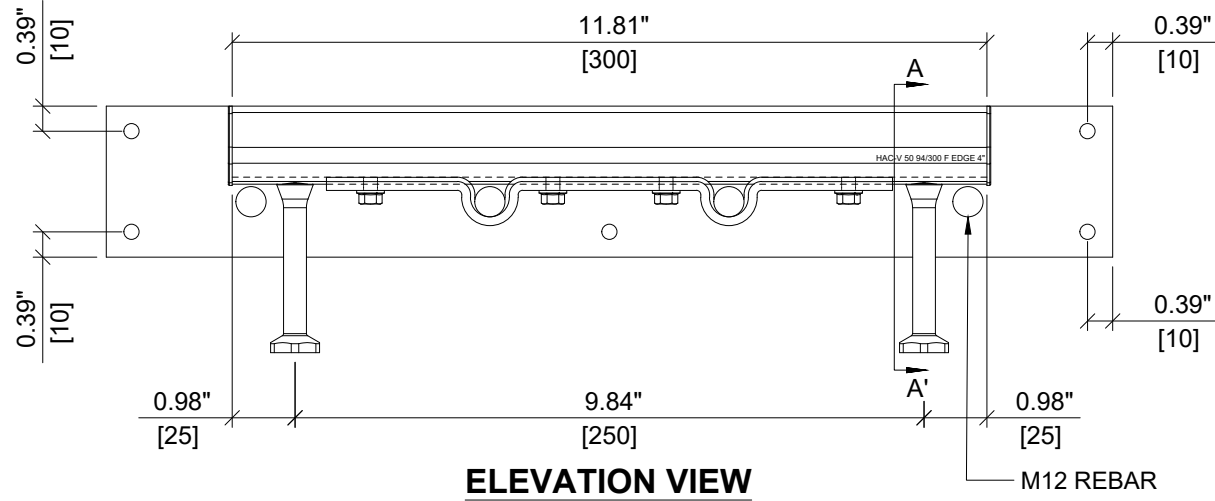

<b>HILTI</b>	
ITEM NUMBER: <b>2366607</b>	CHANNEL LIP: <b>SMOOTH</b>
ITEM DESCRIPTION: <b>HAC-V 50 71/400 F EDGE 4"</b>	

<b>HILTI</b>	
ITEM NUMBER: <b>2366608</b>	CHANNEL LIP: <b>SMOOTH</b>
ITEM DESCRIPTION: <b>HAC-V 50 71/450 F EDGE 4"</b>	

<b>HILTI</b>	
ITEM NUMBER: <b>2366609</b>	CHANNEL LIP: <b>SMOOTH</b>
ITEM DESCRIPTION: <b>HAC-V 50 71/610 F EDGE 4"</b>	

<b>HILTI</b>	
ITEM NUMBER: <b>2366610</b>	CHANNEL LIP: <b>SMOOTH</b>
ITEM DESCRIPTION: <b>HAC-V 50 94/300 F EDGE 4"</b>	

**ELEVATION VIEW**

**SECTION A-A'**

**PLAN VIEW**

ITEM NUMBER: <b>2366611</b>	CHANNEL LIP: <b>SMOOTH</b>
--------------------------------	-------------------------------

ITEM DESCRIPTION:  
**HAC-V 50 94/350 F EDGE 4"**

**ELEVATION VIEW**

**SECTION A-A'**

**PLAN VIEW**

ITEM NUMBER: <b>2366614</b>	CHANNEL LIP: <b>SMOOTH</b>
--------------------------------	-------------------------------

ITEM DESCRIPTION:  
**HAC-V 50 94/610 F EDGE 4"**