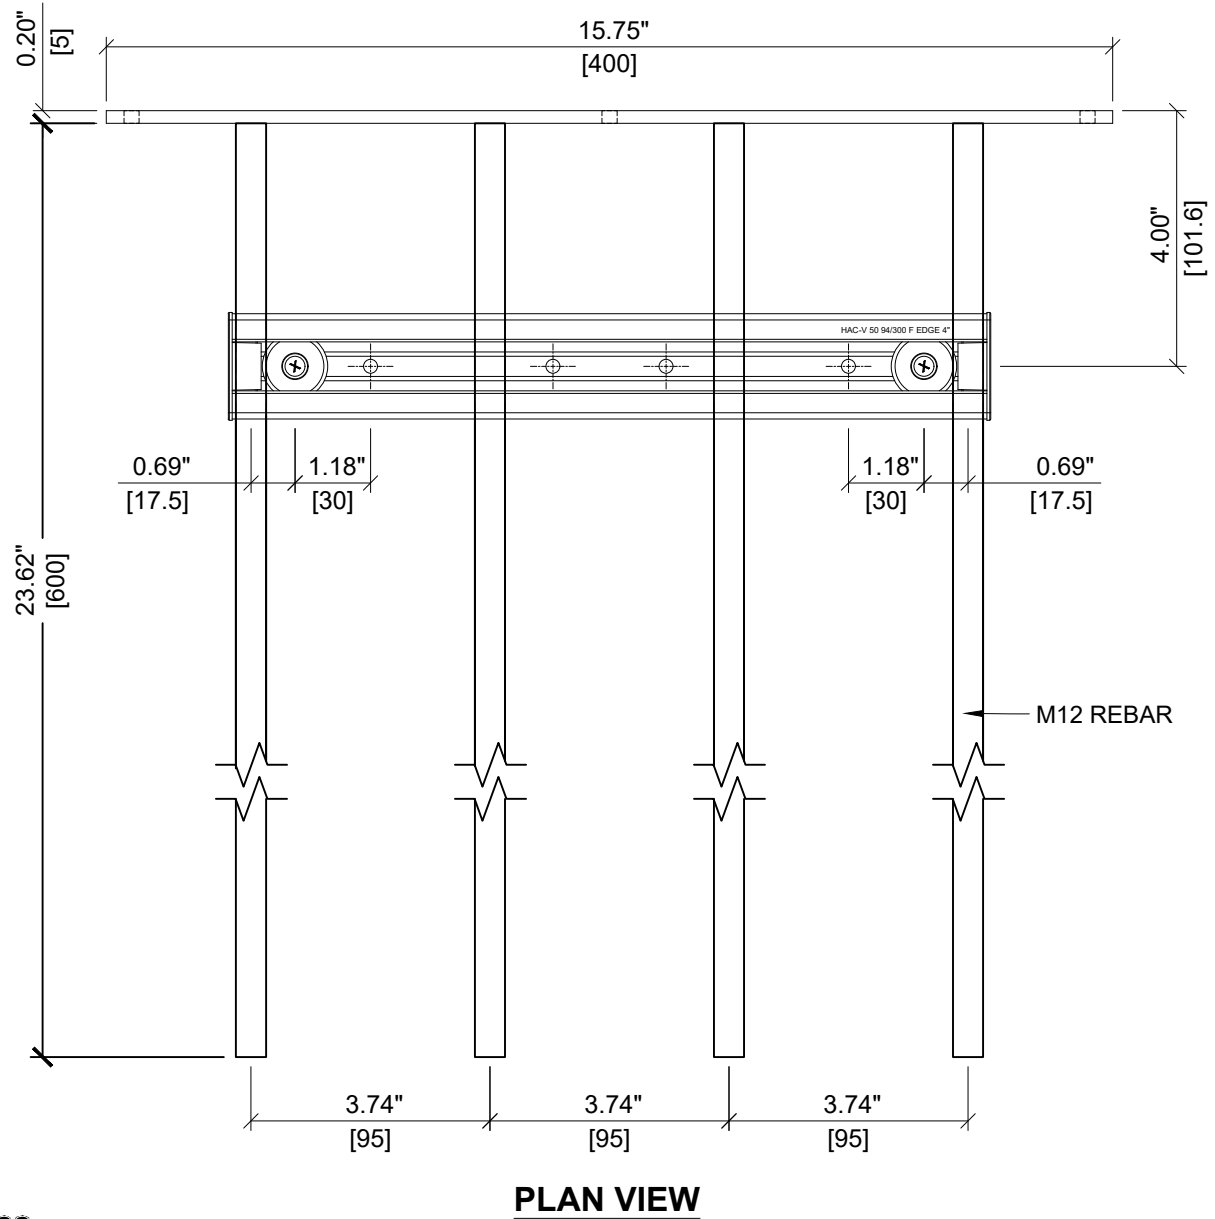

<b>HILTI</b>	
ITEM NUMBER: <b>2366609</b>	CHANNEL LIP: <b>SMOOTH</b>
ITEM DESCRIPTION: <b>HAC-V 50 71/610 F EDGE 4"</b>	

<b>HILTI</b>	
ITEM NUMBER: <b>2366610</b>	CHANNEL LIP: <b>SMOOTH</b>
ITEM DESCRIPTION: <b>HAC-V 50 94/300 F EDGE 4"</b>	

**ELEVATION VIEW**

**SECTION A-A'**

**PLAN VIEW**

ITEM NUMBER: <b>2366611</b>	CHANNEL LIP: <b>SMOOTH</b>
--------------------------------	-------------------------------

ITEM DESCRIPTION:  
**HAC-V 50 94/350 F EDGE 4"**

**ELEVATION VIEW**

**SECTION A-A'**

**PLAN VIEW**

ITEM NUMBER: <b>2366614</b>	CHANNEL LIP: <b>SMOOTH</b>
--------------------------------	-------------------------------

ITEM DESCRIPTION:  
**HAC-V 50 94/610 F EDGE 4"**