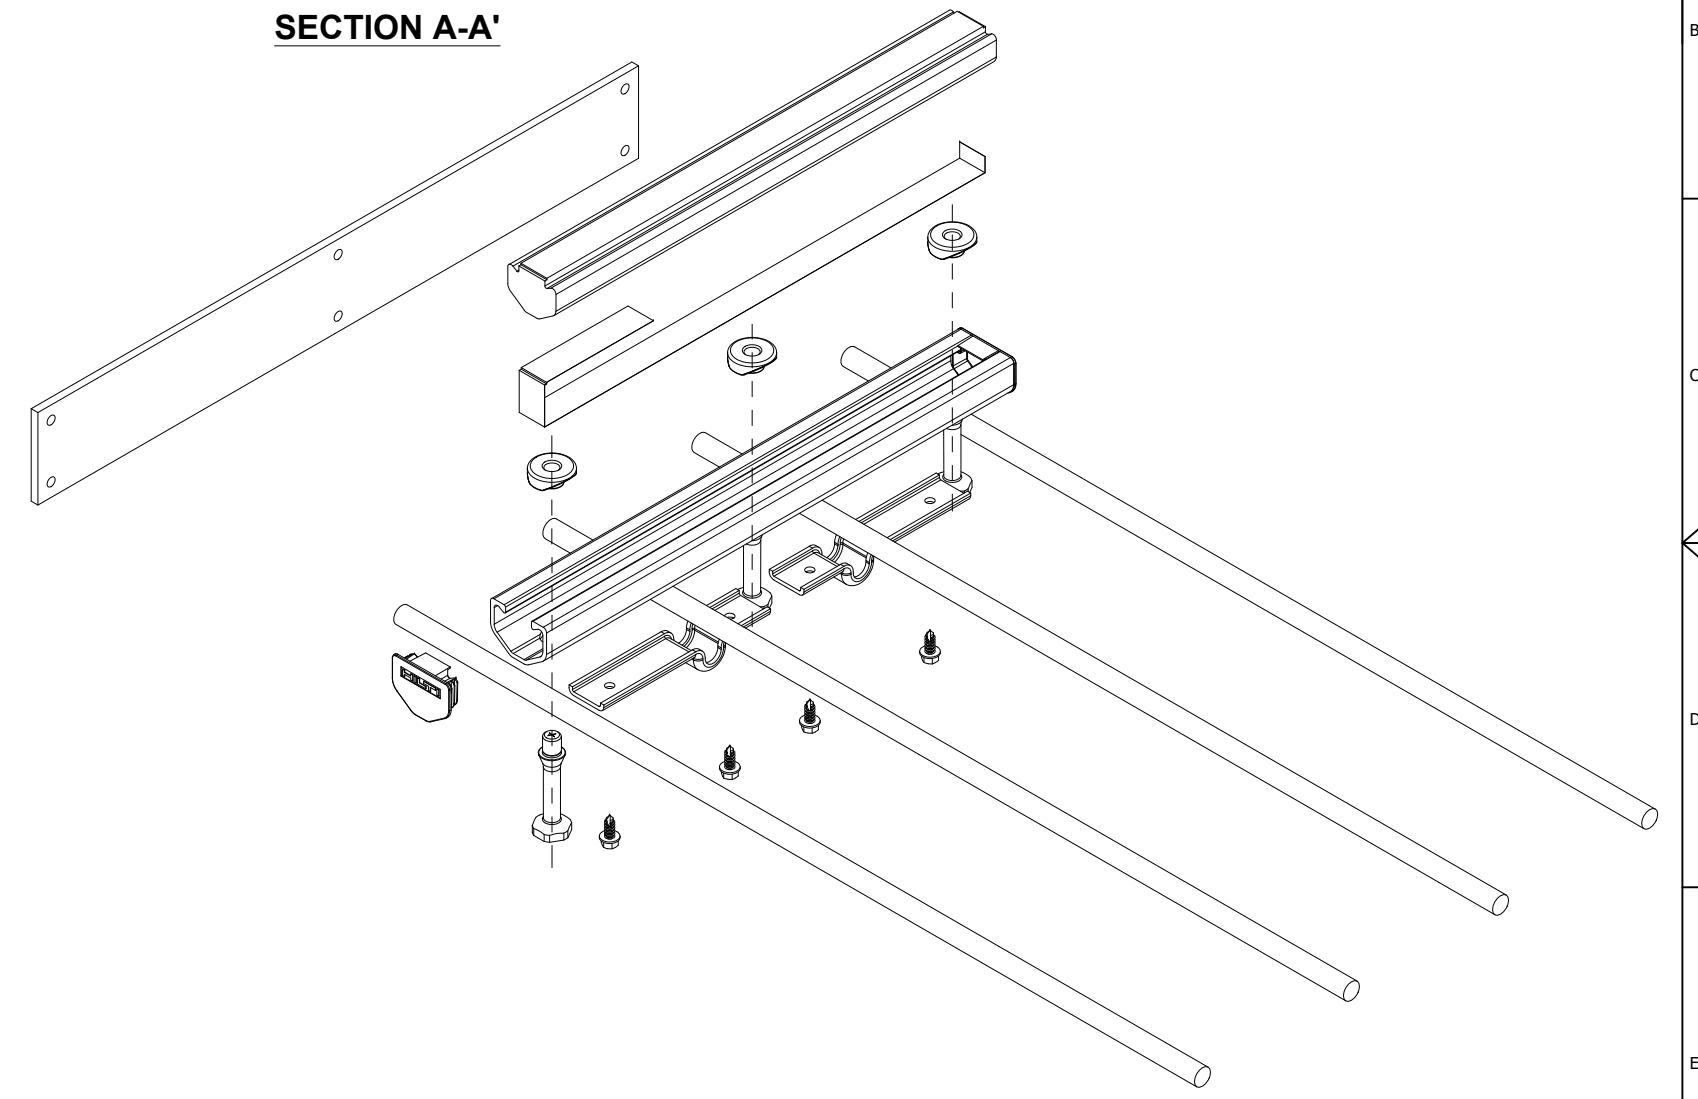

<b>HILTI</b>	
ITEM NUMBER: <b>2366605</b>	CHANNEL LIP: <b>SMOOTH</b>
ITEM DESCRIPTION: <b>HAC-V 50 71/300 F EDGE 4"</b>	

<b>HILTI</b>	
ITEM NUMBER: <b>2366606</b>	CHANNEL LIP: <b>SMOOTH</b>
ITEM DESCRIPTION: <b>HAC-V 50 71/350 F EDGE 4"</b>	

<b>HILTI</b>	
ITEM NUMBER: <b>2366607</b>	CHANNEL LIP: <b>SMOOTH</b>
ITEM DESCRIPTION: <b>HAC-V 50 71/400 F EDGE 4"</b>	

<b>HILTI</b>	
ITEM NUMBER: <b>2366608</b>	CHANNEL LIP: <b>SMOOTH</b>
ITEM DESCRIPTION: <b>HAC-V 50 71/450 F EDGE 4"</b>	

<b>HILTI</b>	
ITEM NUMBER: <b>2366609</b>	CHANNEL LIP: <b>SMOOTH</b>
ITEM DESCRIPTION: <b>HAC-V 50 71/610 F EDGE 4"</b>	

<b>HILTI</b>	
ITEM NUMBER: <b>2366610</b>	CHANNEL LIP: <b>SMOOTH</b>
ITEM DESCRIPTION: <b>HAC-V 50 94/300 F EDGE 4"</b>	

**ELEVATION VIEW**

**SECTION A-A'**

**PLAN VIEW**

ITEM NUMBER: <b>2366611</b>	CHANNEL LIP: <b>SMOOTH</b>
--------------------------------	-------------------------------

ITEM DESCRIPTION:  
**HAC-V 50 94/350 F EDGE 4"**