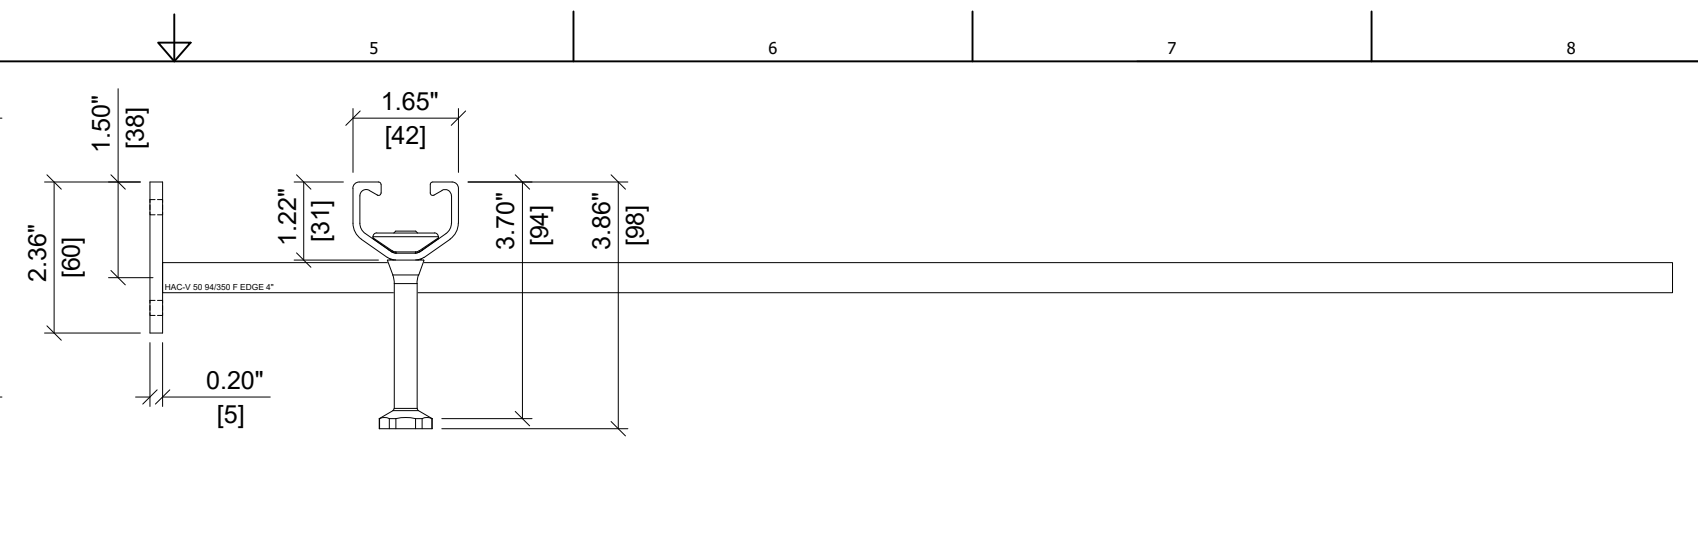

**ELEVATION VIEW**

**SECTION A-A'**

**PLAN VIEW**

ITEM NUMBER: <b>2366611</b>	CHANNEL LIP: <b>SMOOTH</b>
--------------------------------	-------------------------------

ITEM DESCRIPTION:  
**HAC-V 50 94/350 F EDGE 4"**

**ELEVATION VIEW**

**SECTION A-A'**

**PLAN VIEW**

ITEM NUMBER: <b>2366614</b>	CHANNEL LIP: <b>SMOOTH</b>
--------------------------------	-------------------------------

ITEM DESCRIPTION:  
**HAC-V 50 94/610 F EDGE 4"**