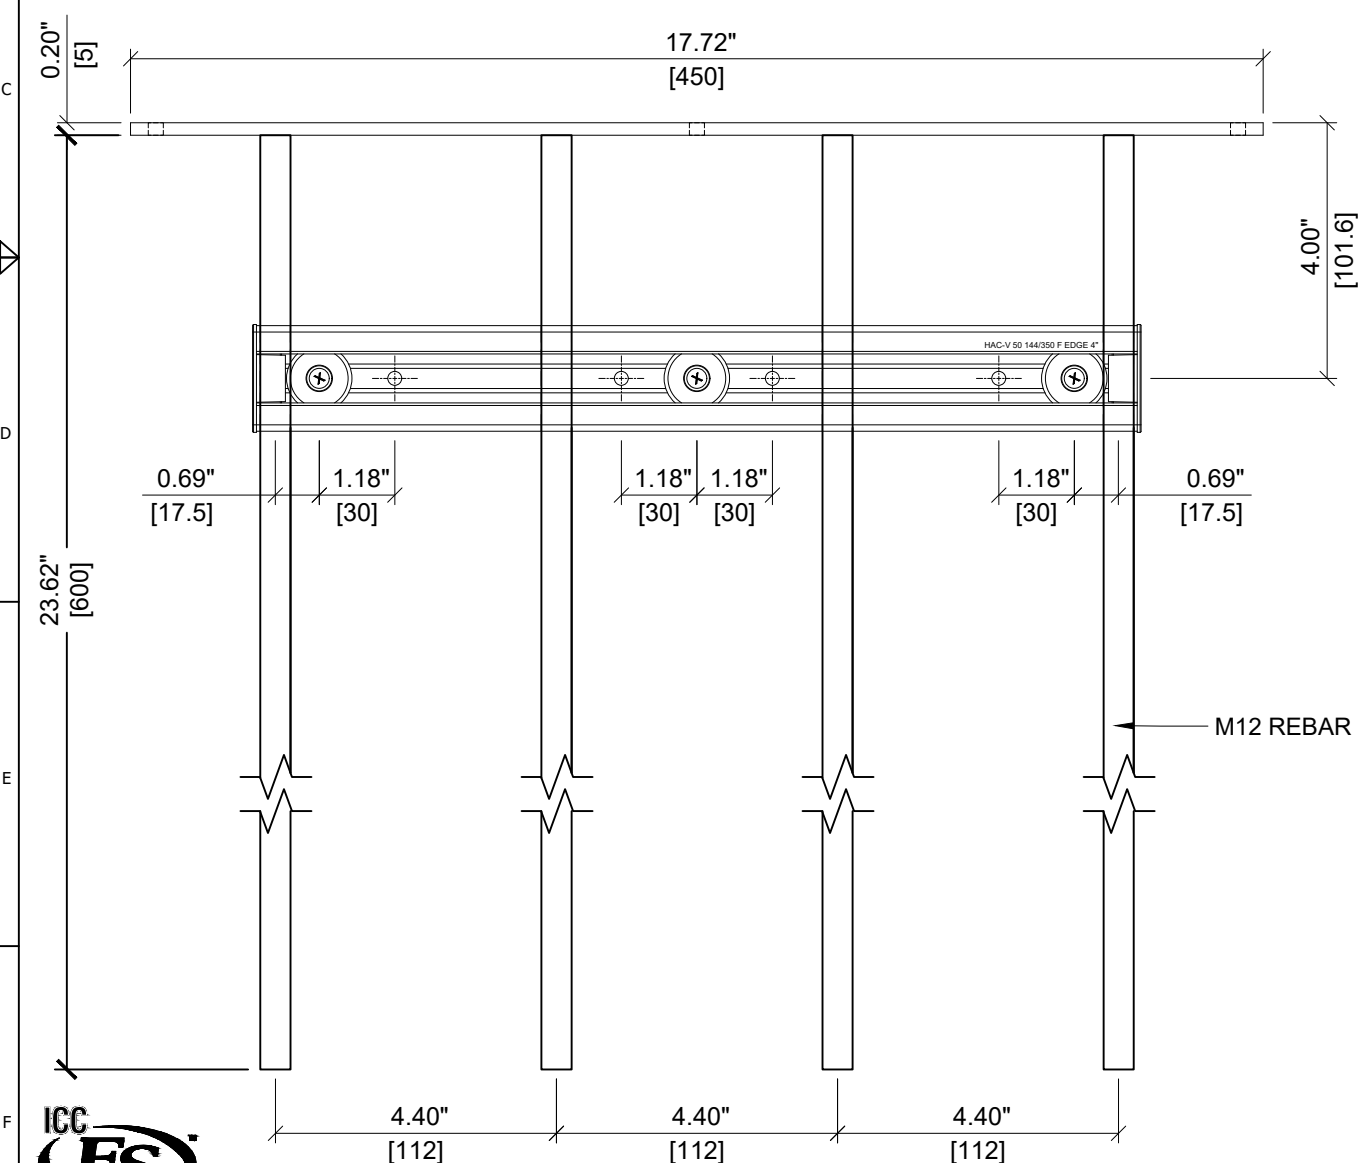

<b>HILTI</b>	
ITEM NUMBER: <b>2366399</b>	CHANNEL LIP: <b>SMOOTH</b>
ITEM DESCRIPTION: <b>HAC-V 50 106/610 F EDGE 4"</b>	

**ELEVATION VIEW**

**SECTION A-A'**

**PLAN VIEW**

<b>HILTI</b>	
ITEM NUMBER: <b>2366600</b>	CHANNEL LIP: <b>SMOOTH</b>
ITEM DESCRIPTION: <b>HAC-V 50 144/300 F EDGE 4"</b>	

ITEM NUMBER: <b>2366601</b>	CHANNEL LIP: <b>SMOOTH</b>
ITEM DESCRIPTION: <b>HAC-V 50 144/350 F EDGE 4"</b>	

**ELEVATION VIEW**

**SECTION A-A'**

**PLAN VIEW**

<b>HILTI</b>	
ITEM NUMBER: <b>2366602</b>	CHANNEL LIP: <b>SMOOTH</b>
ITEM DESCRIPTION: <b>HAC-V 50 144/400 F EDGE 4"</b>	

**PLAN VIEW**

ITEM NUMBER: <b>2366604</b>	CHANNEL LIP: <b>SMOOTH</b>
--------------------------------	-------------------------------

ITEM DESCRIPTION:  
**HAC-V 50 144/610 F EDGE 4"**