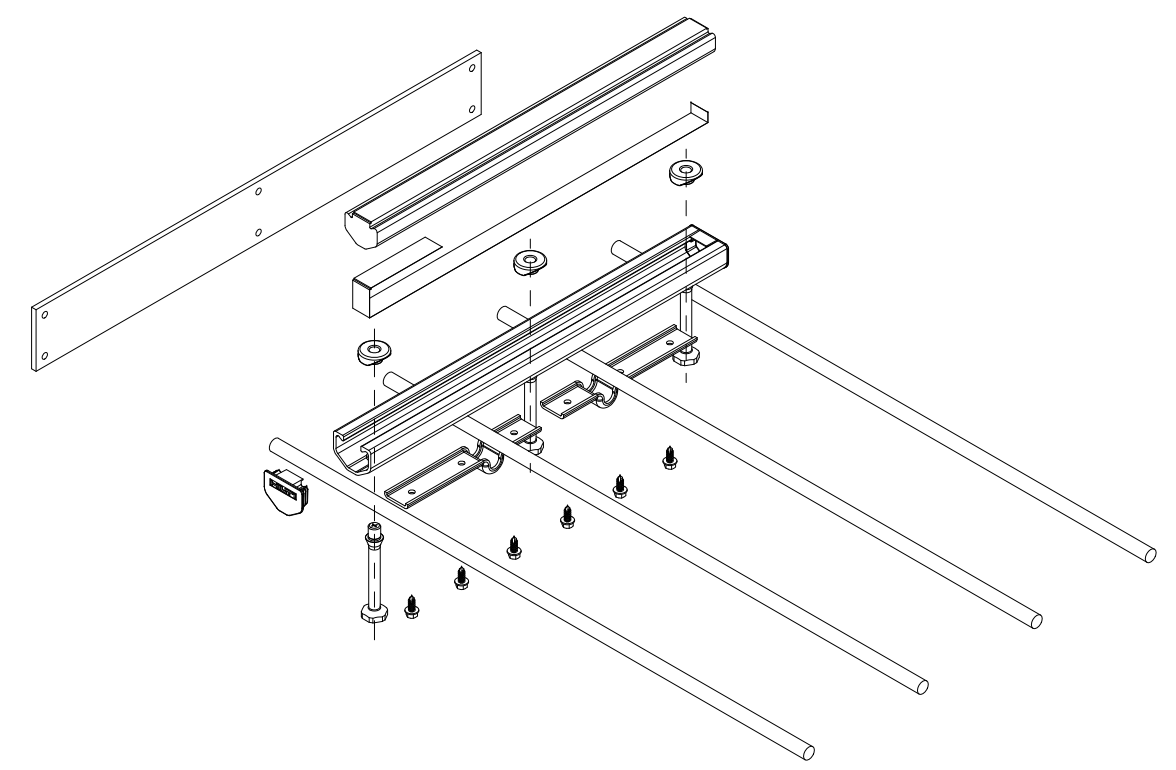

**ELEVATION VIEW**

**SECTION A-A'**

**PLAN VIEW**

ITEM NUMBER: <b>2366611</b>	CHANNEL LIP: <b>SMOOTH</b>
--------------------------------	-------------------------------

ITEM DESCRIPTION:  
**HAC-V 50 94/350 F EDGE 4"**

**HILTI**

ITEM NUMBER: <b>2366612</b>	CHANNEL LIP: <b>SMOOTH</b>
--------------------------------	-------------------------------

ITEM DESCRIPTION:  
**HAC-V 50 94/400 F EDGE 4"**

<b>HILTI</b>	
ITEM NUMBER: <b>2366613</b>	CHANNEL LIP: <b>SMOOTH</b>
ITEM DESCRIPTION: <b>HAC-V 50 94/450 F EDGE 4"</b>	

**ELEVATION VIEW**

**SECTION A-A'**

**PLAN VIEW**

ITEM NUMBER: <b>2366614</b>	CHANNEL LIP: <b>SMOOTH</b>
--------------------------------	-------------------------------

ITEM DESCRIPTION:  
**HAC-V 50 94/610 F EDGE 4"**