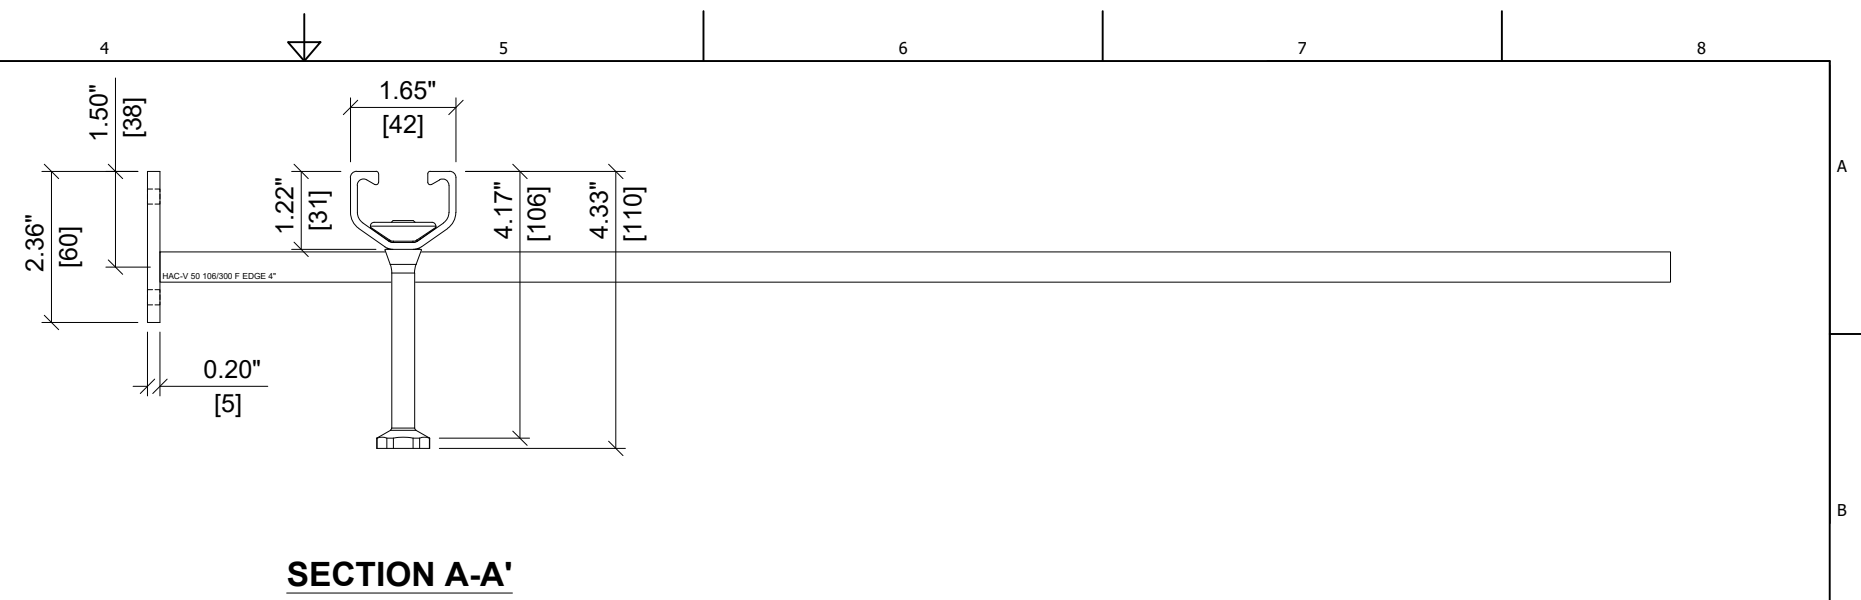

**ELEVATION VIEW**

**SECTION A-A'**

**PLAN VIEW**

ITEM NUMBER: <b>2366614</b>	CHANNEL LIP: <b>SMOOTH</b>
--------------------------------	-------------------------------

ITEM DESCRIPTION:  
**HAC-V 50 94/610 F EDGE 4"**