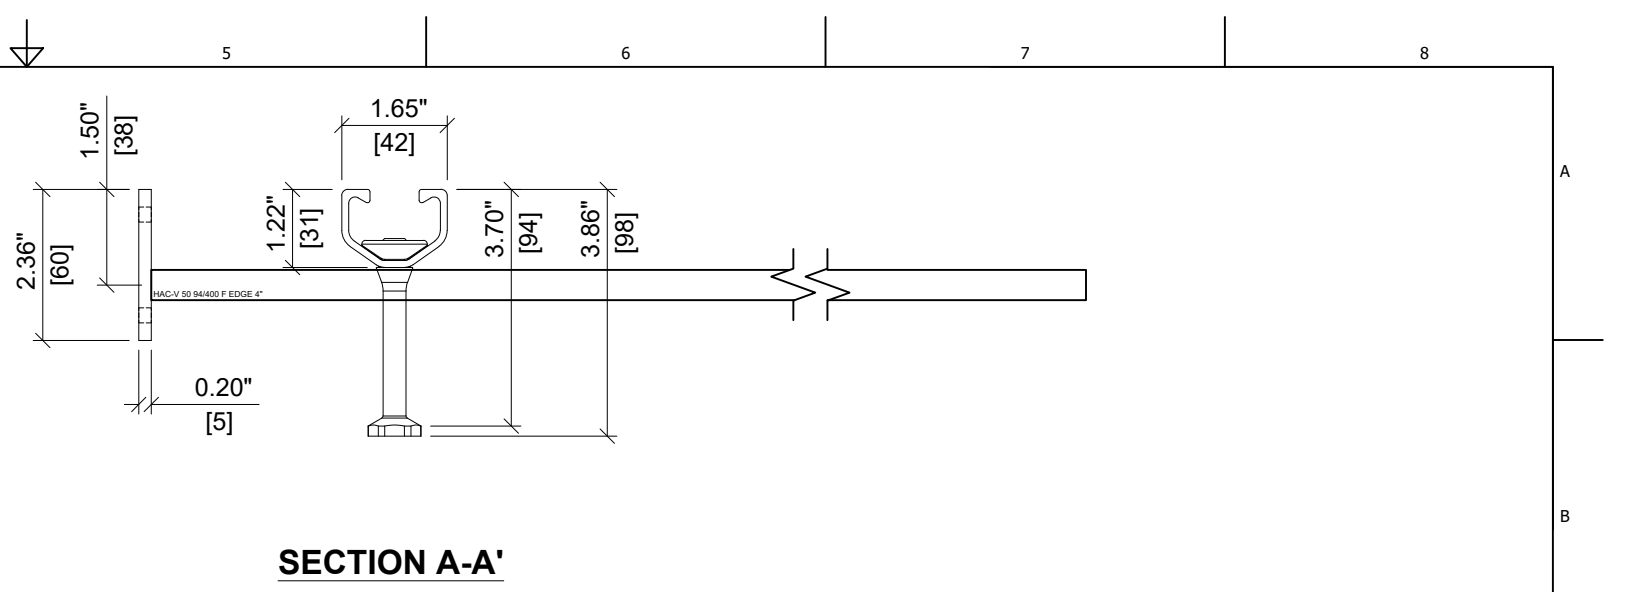

**ELEVATION VIEW**

**SECTION A-A'**

**PLAN VIEW**

ITEM NUMBER: <b>2366611</b>	CHANNEL LIP: <b>SMOOTH</b>
--------------------------------	-------------------------------

ITEM DESCRIPTION:  
**HAC-V 50 94/350 F EDGE 4"**

**ELEVATION VIEW**

**SECTION A-A'**

**PLAN VIEW**

ITEM NUMBER: <b>2366614</b>	CHANNEL LIP: <b>SMOOTH</b>
--------------------------------	-------------------------------

ITEM DESCRIPTION:  
**HAC-V 50 94/610 F EDGE 4"**