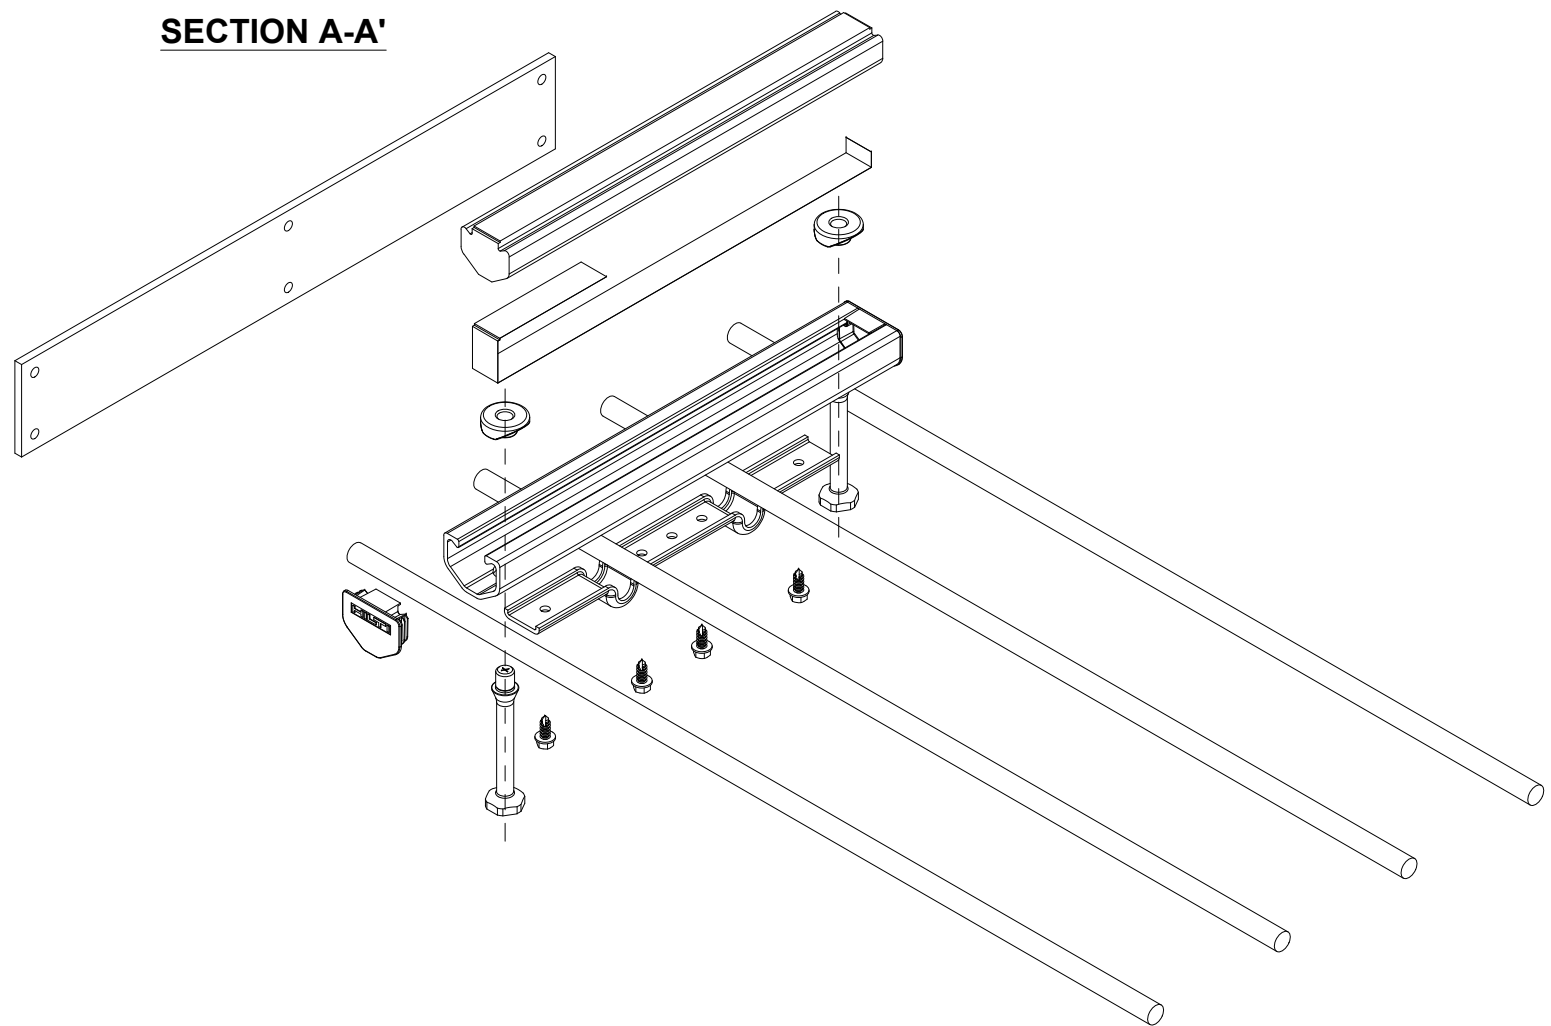

<b>HILTI</b>	
ITEM NUMBER: <b>2366607</b>	CHANNEL LIP: <b>SMOOTH</b>
ITEM DESCRIPTION: <b>HAC-V 50 71/400 F EDGE 4"</b>	

<b>HILTI</b>	
ITEM NUMBER: <b>2366608</b>	CHANNEL LIP: <b>SMOOTH</b>
ITEM DESCRIPTION: <b>HAC-V 50 71/450 F EDGE 4"</b>	

<b>HILTI</b>	
ITEM NUMBER: <b>2366609</b>	CHANNEL LIP: <b>SMOOTH</b>
ITEM DESCRIPTION: <b>HAC-V 50 71/610 F EDGE 4"</b>	

<b>HILTI</b>	
ITEM NUMBER: <b>2366610</b>	CHANNEL LIP: <b>SMOOTH</b>
ITEM DESCRIPTION: <b>HAC-V 50 94/300 F EDGE 4"</b>	

**ELEVATION VIEW**

**SECTION A-A'**

**PLAN VIEW**

ITEM NUMBER: <b>2366611</b>	CHANNEL LIP: <b>SMOOTH</b>
--------------------------------	-------------------------------

ITEM DESCRIPTION:  
**HAC-V 50 94/350 F EDGE 4"**

**ELEVATION VIEW**

**SECTION A-A'**

**PLAN VIEW**

ITEM NUMBER: <b>2366614</b>	CHANNEL LIP: <b>SMOOTH</b>
--------------------------------	-------------------------------

ITEM DESCRIPTION:  
**HAC-V 50 94/610 F EDGE 4"**