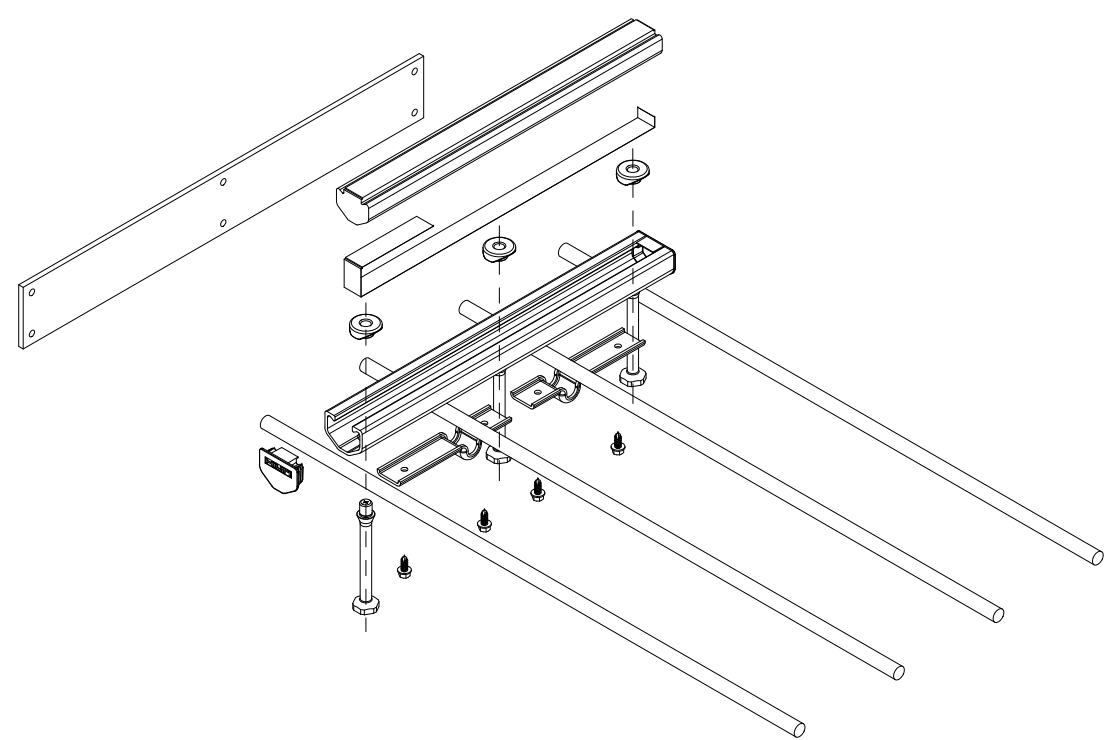

**ELEVATION VIEW**

**SECTION A-A'**

**PLAN VIEW**

ITEM NUMBER: <b>2366614</b>	CHANNEL LIP: <b>SMOOTH</b>
--------------------------------	-------------------------------

ITEM DESCRIPTION:  
**HAC-V 50 94/610 F EDGE 4"**

<b>HILTI</b>	
ITEM NUMBER: <b>2366395</b>	CHANNEL LIP: <b>SMOOTH</b>
ITEM DESCRIPTION: <b>HAC-V 50 106/300 F EDGE 4"</b>	

<b>HILTI</b>	
ITEM NUMBER: <b>2366396</b>	CHANNEL LIP: <b>SMOOTH</b>
ITEM DESCRIPTION: <b>HAC-V 50 106/350 F EDGE 4"</b>	