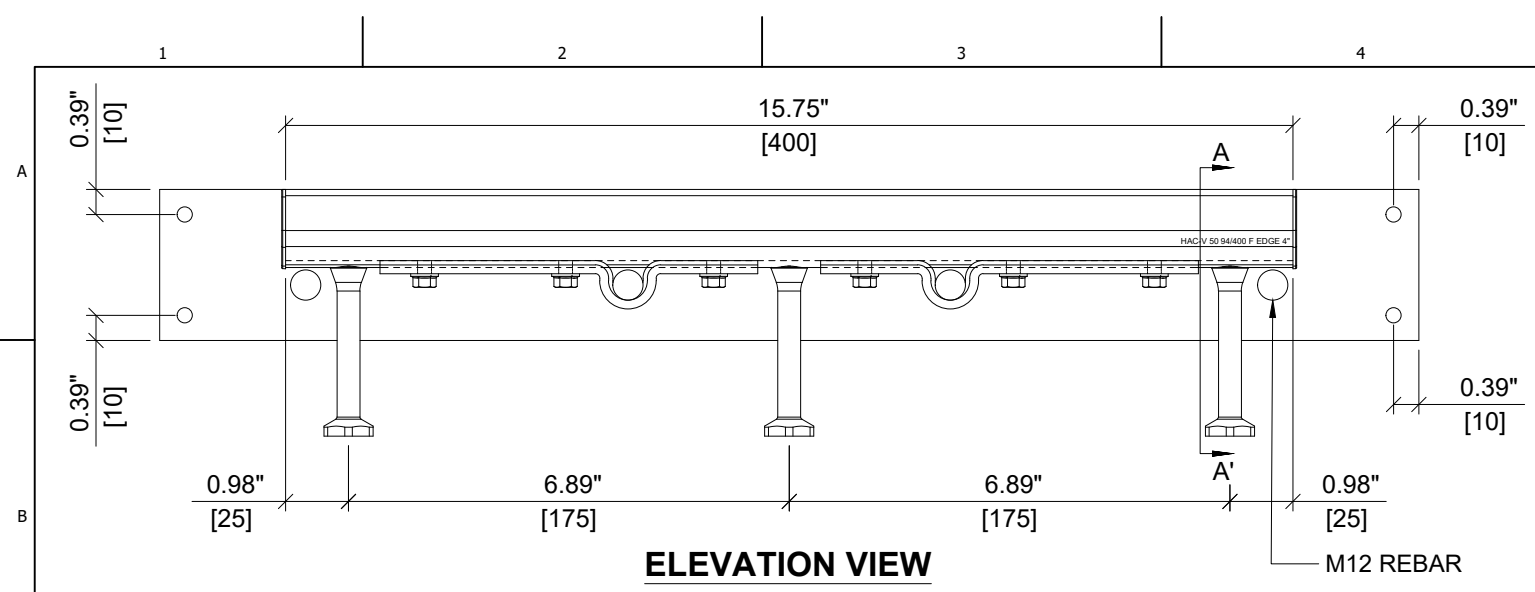

**ELEVATION VIEW**

**SECTION A-A'**

**PLAN VIEW**

ITEM NUMBER: <b>2366611</b>	CHANNEL LIP: <b>SMOOTH</b>
--------------------------------	-------------------------------

ITEM DESCRIPTION:  
**HAC-V 50 94/350 F EDGE 4"**

**ELEVATION VIEW**

**SECTION A-A'**

**PLAN VIEW**

ITEM NUMBER: <b>2366614</b>	CHANNEL LIP: <b>SMOOTH</b>
--------------------------------	-------------------------------

ITEM DESCRIPTION:  
**HAC-V 50 94/610 F EDGE 4"**