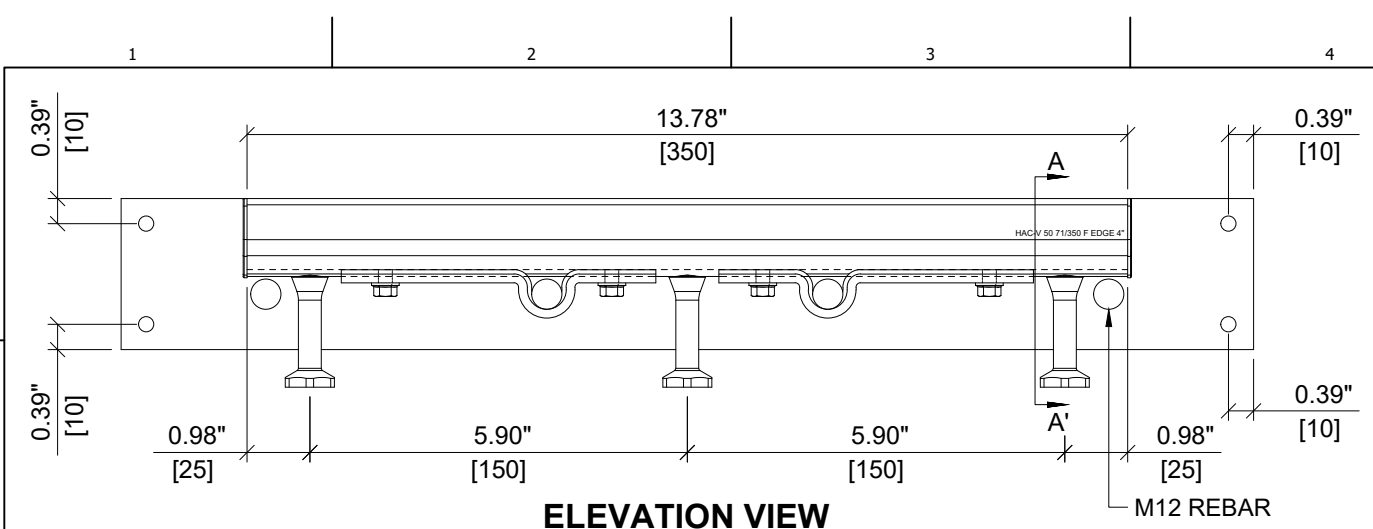

<b>HILTI</b>	
ITEM NUMBER: <b>2366605</b>	CHANNEL LIP: <b>SMOOTH</b>
ITEM DESCRIPTION: <b>HAC-V 50 71/300 F EDGE 4"</b>	

<b>HILTI</b>	
ITEM NUMBER: <b>2366606</b>	CHANNEL LIP: <b>SMOOTH</b>
ITEM DESCRIPTION: <b>HAC-V 50 71/350 F EDGE 4"</b>	

<b>HILTI</b>	
ITEM NUMBER: <b>2366609</b>	CHANNEL LIP: <b>SMOOTH</b>
ITEM DESCRIPTION: <b>HAC-V 50 71/610 F EDGE 4"</b>	

<b>HILTI</b>	
ITEM NUMBER: <b>2366610</b>	CHANNEL LIP: <b>SMOOTH</b>
ITEM DESCRIPTION: <b>HAC-V 50 94/300 F EDGE 4"</b>	

**ELEVATION VIEW**

**SECTION A-A'**

**PLAN VIEW**

ITEM NUMBER: <b>2366611</b>	CHANNEL LIP: <b>SMOOTH</b>
--------------------------------	-------------------------------

ITEM DESCRIPTION:  
**HAC-V 50 94/350 F EDGE 4"**

**ELEVATION VIEW**

**SECTION A-A'**

**PLAN VIEW**

ITEM NUMBER: <b>2366614</b>	CHANNEL LIP: <b>SMOOTH</b>
--------------------------------	-------------------------------

ITEM DESCRIPTION:  
**HAC-V 50 94/610 F EDGE 4"**