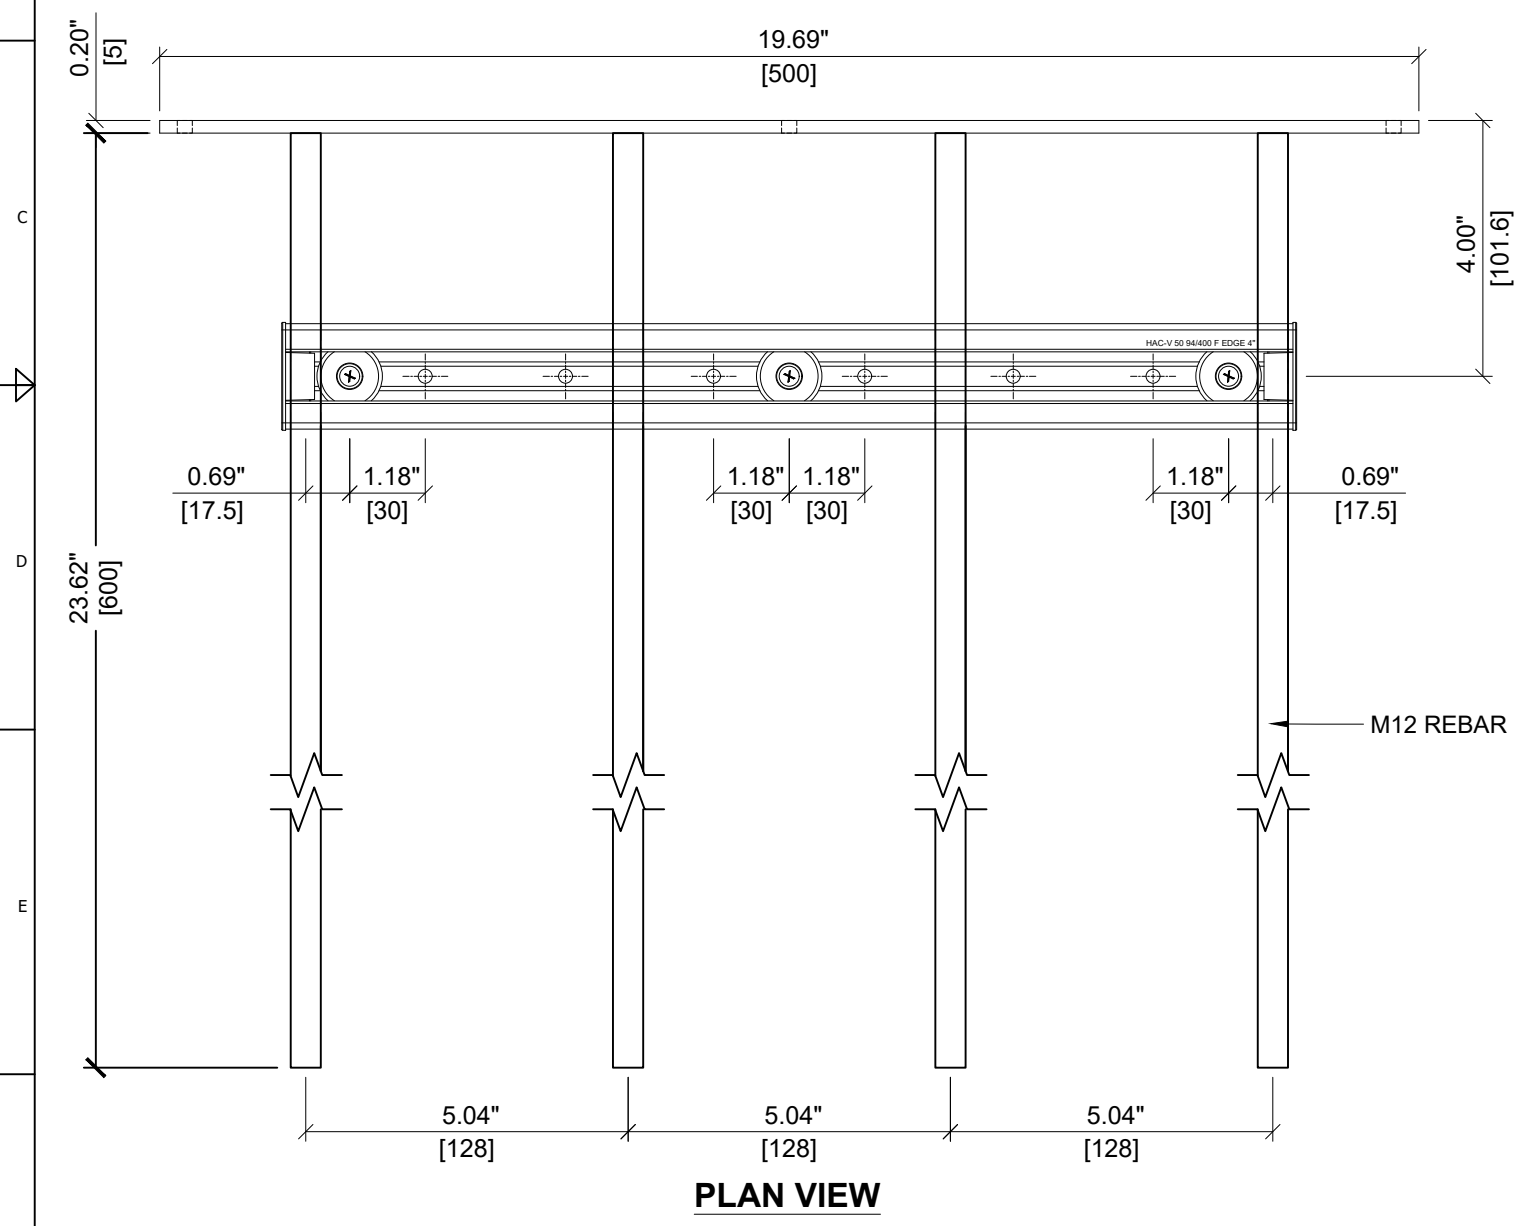

**ELEVATION VIEW**

**SECTION A-A'**

**PLAN VIEW**

ITEM NUMBER: <b>2366611</b>	CHANNEL LIP: <b>SMOOTH</b>
--------------------------------	-------------------------------

ITEM DESCRIPTION:  
**HAC-V 50 94/350 F EDGE 4"**

**ELEVATION VIEW**

**SECTION A-A'**

**PLAN VIEW**

ITEM NUMBER: <b>2366614</b>	CHANNEL LIP: <b>SMOOTH</b>
--------------------------------	-------------------------------

ITEM DESCRIPTION:  
**HAC-V 50 94/610 F EDGE 4"**