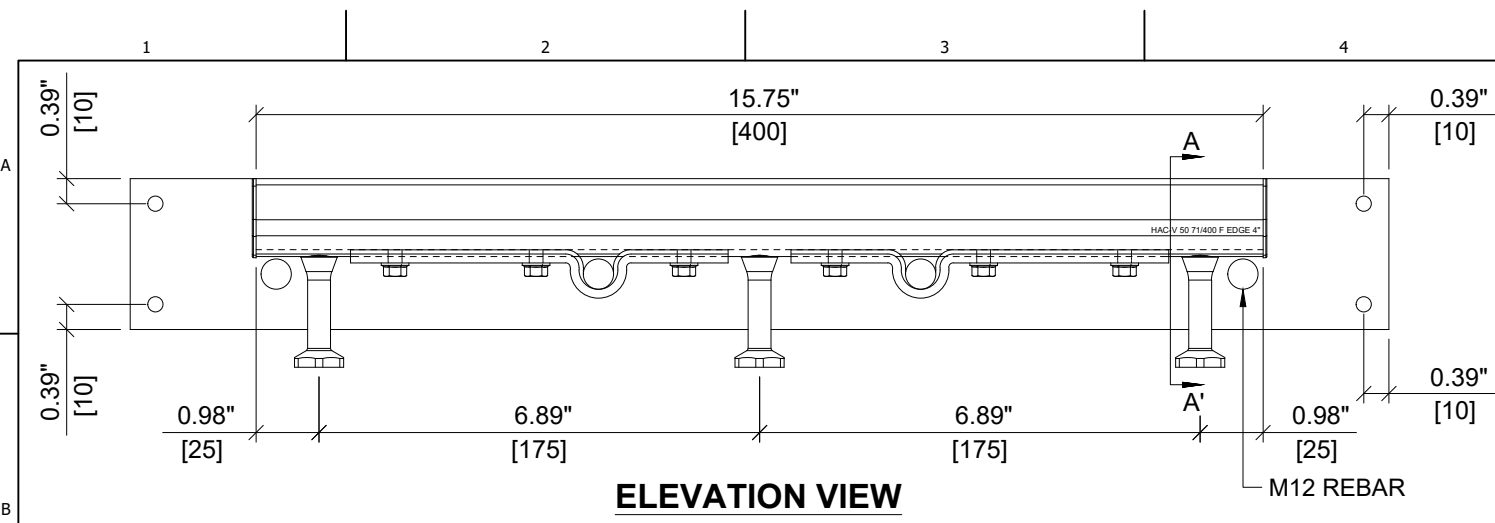

<b>HILTI</b>	
ITEM NUMBER: <b>2366605</b>	CHANNEL LIP: <b>SMOOTH</b>
ITEM DESCRIPTION: <b>HAC-V 50 71/300 F EDGE 4"</b>	

<b>HILTI</b>	
ITEM NUMBER: <b>2366606</b>	CHANNEL LIP: <b>SMOOTH</b>
ITEM DESCRIPTION: <b>HAC-V 50 71/350 F EDGE 4"</b>	

<b>HILTI</b>	
ITEM NUMBER: <b>2366609</b>	CHANNEL LIP: <b>SMOOTH</b>
ITEM DESCRIPTION: <b>HAC-V 50 71/610 F EDGE 4"</b>	

<b>HILTI</b>	
ITEM NUMBER: <b>2366610</b>	CHANNEL LIP: <b>SMOOTH</b>
ITEM DESCRIPTION: <b>HAC-V 50 94/300 F EDGE 4"</b>	

**ELEVATION VIEW**

**SECTION A-A'**

**PLAN VIEW**

ITEM NUMBER: <b>2366611</b>	CHANNEL LIP: <b>SMOOTH</b>
--------------------------------	-------------------------------

ITEM DESCRIPTION:  
**HAC-V 50 94/350 F EDGE 4"**

**ELEVATION VIEW**

**SECTION A-A'**

**PLAN VIEW**

ITEM NUMBER: <b>2366614</b>	CHANNEL LIP: <b>SMOOTH</b>
--------------------------------	-------------------------------

ITEM DESCRIPTION:  
**HAC-V 50 94/610 F EDGE 4"**