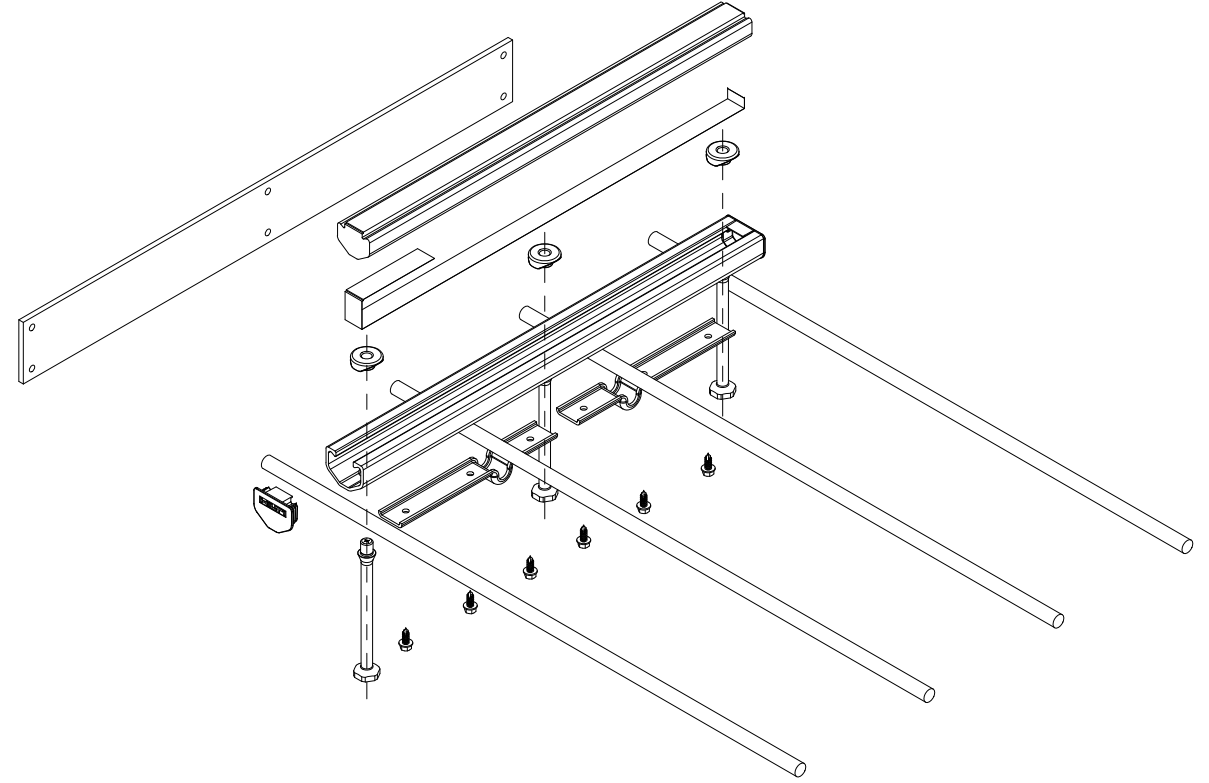

<b>HILTI</b>	
ITEM NUMBER: <b>2366399</b>	CHANNEL LIP: <b>SMOOTH</b>
ITEM DESCRIPTION: <b>HAC-V 50 106/610 F EDGE 4"</b>	

**ELEVATION VIEW**

**SECTION A-A'**

**PLAN VIEW**

<b>HILTI</b>	
ITEM NUMBER: <b>2366600</b>	CHANNEL LIP: <b>SMOOTH</b>
ITEM DESCRIPTION: <b>HAC-V 50 144/300 F EDGE 4"</b>	

ITEM NUMBER: <b>2366601</b>	CHANNEL LIP: <b>SMOOTH</b>
ITEM DESCRIPTION: <b>HAC-V 50 144/350 F EDGE 4"</b>	

**ELEVATION VIEW**

**SECTION A-A'**

**PLAN VIEW**

<b>HILTI</b>	
ITEM NUMBER: <b>2366602</b>	CHANNEL LIP: <b>SMOOTH</b>
ITEM DESCRIPTION: <b>HAC-V 50 144/400 F EDGE 4"</b>	

**ELEVATION VIEW**

**SECTION A-A'**

**PLAN VIEW**

<b>HILTI</b>	
ITEM NUMBER: <b>2366603</b>	CHANNEL LIP: <b>SMOOTH</b>
ITEM DESCRIPTION: <b>HAC-V 50 144/450 F EDGE 4"</b>	

**ELEVATION VIEW**

**SECTION A-A'**

**PLAN VIEW**

ITEM NUMBER: <b>2366604</b>	CHANNEL LIP: <b>SMOOTH</b>
--------------------------------	-------------------------------

ITEM DESCRIPTION:  
**HAC-V 50 144/610 F EDGE 4"**