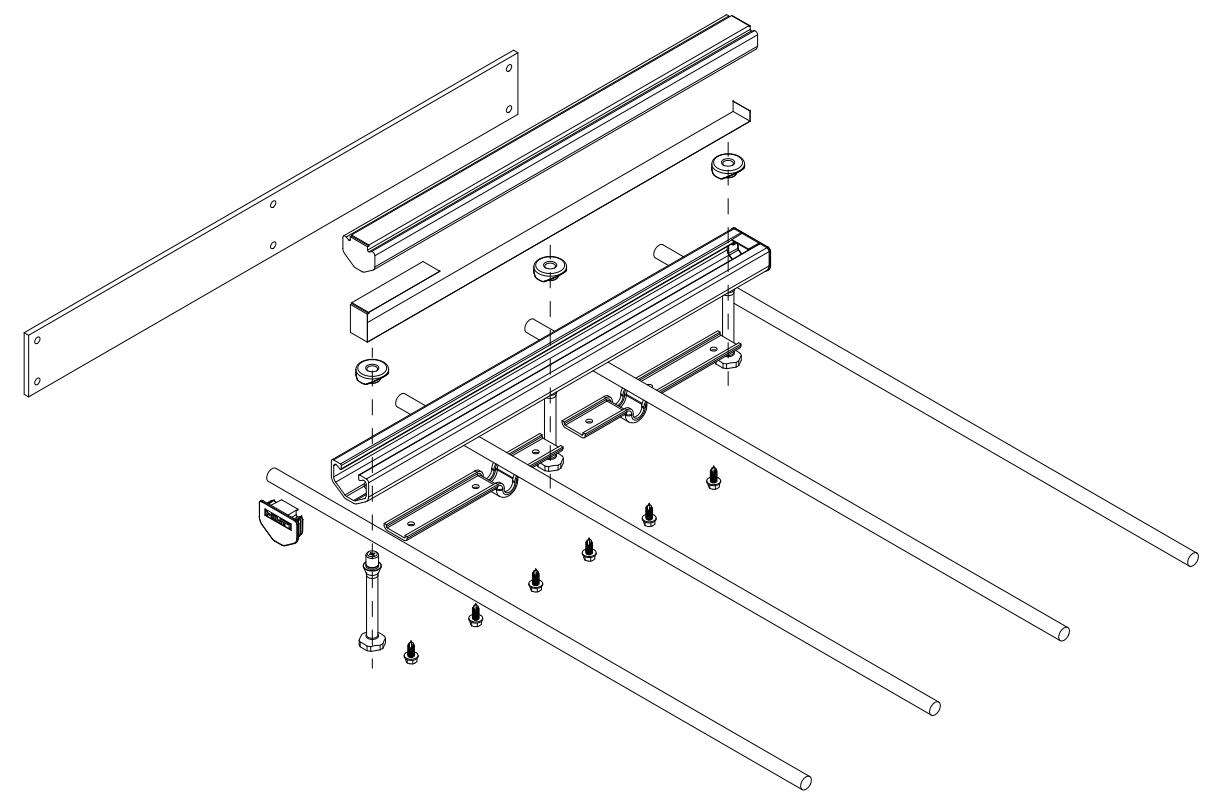

**ELEVATION VIEW**

**SECTION A-A'**

**PLAN VIEW**

ITEM NUMBER: <b>2366611</b>	CHANNEL LIP: <b>SMOOTH</b>
--------------------------------	-------------------------------

ITEM DESCRIPTION:  
**HAC-V 50 94/350 F EDGE 4"**

**HILTI**

ITEM NUMBER: <b>2366612</b>	CHANNEL LIP: <b>SMOOTH</b>
--------------------------------	-------------------------------

ITEM DESCRIPTION:  
**HAC-V 50 94/400 F EDGE 4"**

<b>HILTI</b>	
ITEM NUMBER: <b>2366613</b>	CHANNEL LIP: <b>SMOOTH</b>
ITEM DESCRIPTION: <b>HAC-V 50 94/450 F EDGE 4"</b>	

**ELEVATION VIEW**

**SECTION A-A'**

**PLAN VIEW**

ITEM NUMBER: <b>2366614</b>	CHANNEL LIP: <b>SMOOTH</b>
--------------------------------	-------------------------------

ITEM DESCRIPTION:  
**HAC-V 50 94/610 F EDGE 4"**