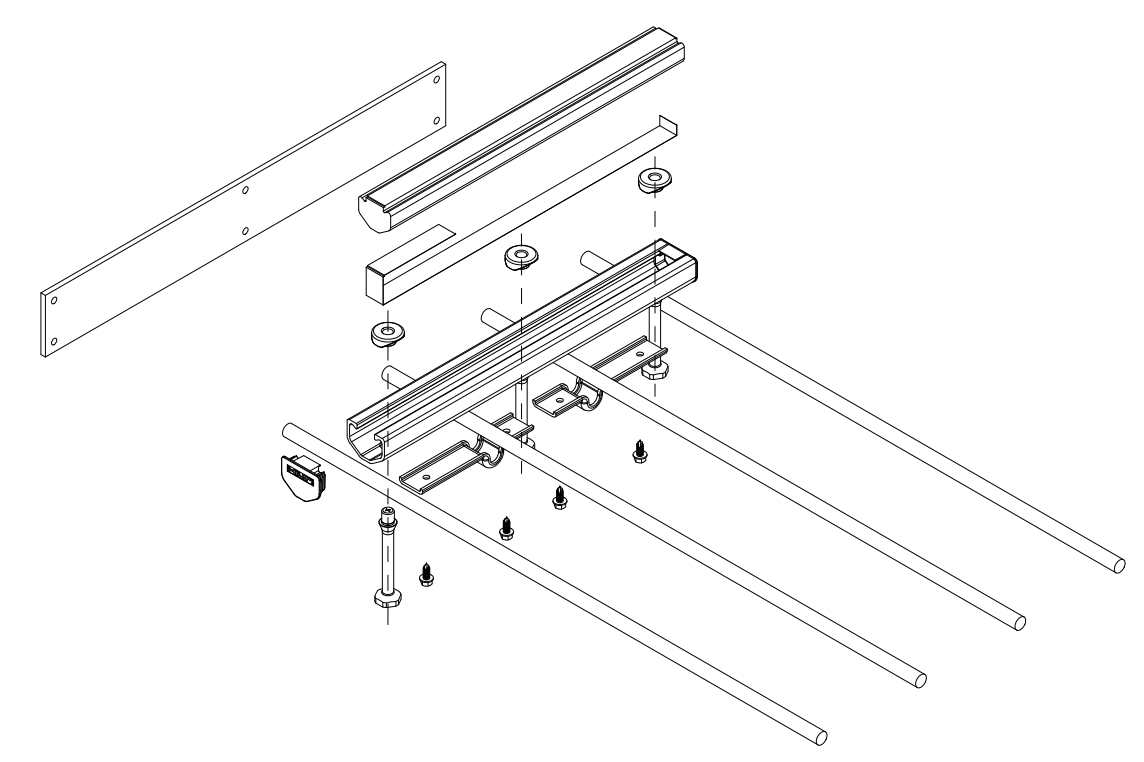

<b>HILTI</b>	
ITEM NUMBER: <b>2366609</b>	CHANNEL LIP: <b>SMOOTH</b>
ITEM DESCRIPTION: <b>HAC-V 50 71/610 F EDGE 4"</b>	

<b>HILTI</b>	
ITEM NUMBER: <b>2366610</b>	CHANNEL LIP: <b>SMOOTH</b>
ITEM DESCRIPTION: <b>HAC-V 50 94/300 F EDGE 4"</b>	

**ELEVATION VIEW**

**SECTION A-A'**

**PLAN VIEW**

ITEM NUMBER: <b>2366611</b>	CHANNEL LIP: <b>SMOOTH</b>
--------------------------------	-------------------------------

ITEM DESCRIPTION:  
**HAC-V 50 94/350 F EDGE 4"**

**HILTI**

ITEM NUMBER: <b>2366612</b>	CHANNEL LIP: <b>SMOOTH</b>
--------------------------------	-------------------------------

ITEM DESCRIPTION:  
**HAC-V 50 94/400 F EDGE 4"**

<b>HILTI</b>	
ITEM NUMBER: <b>2366613</b>	CHANNEL LIP: <b>SMOOTH</b>
ITEM DESCRIPTION: <b>HAC-V 50 94/450 F EDGE 4"</b>	

**ELEVATION VIEW**

**SECTION A-A'**

**PLAN VIEW**

ITEM NUMBER: <b>2366614</b>	CHANNEL LIP: <b>SMOOTH</b>
--------------------------------	-------------------------------

ITEM DESCRIPTION:  
**HAC-V 50 94/610 F EDGE 4"**