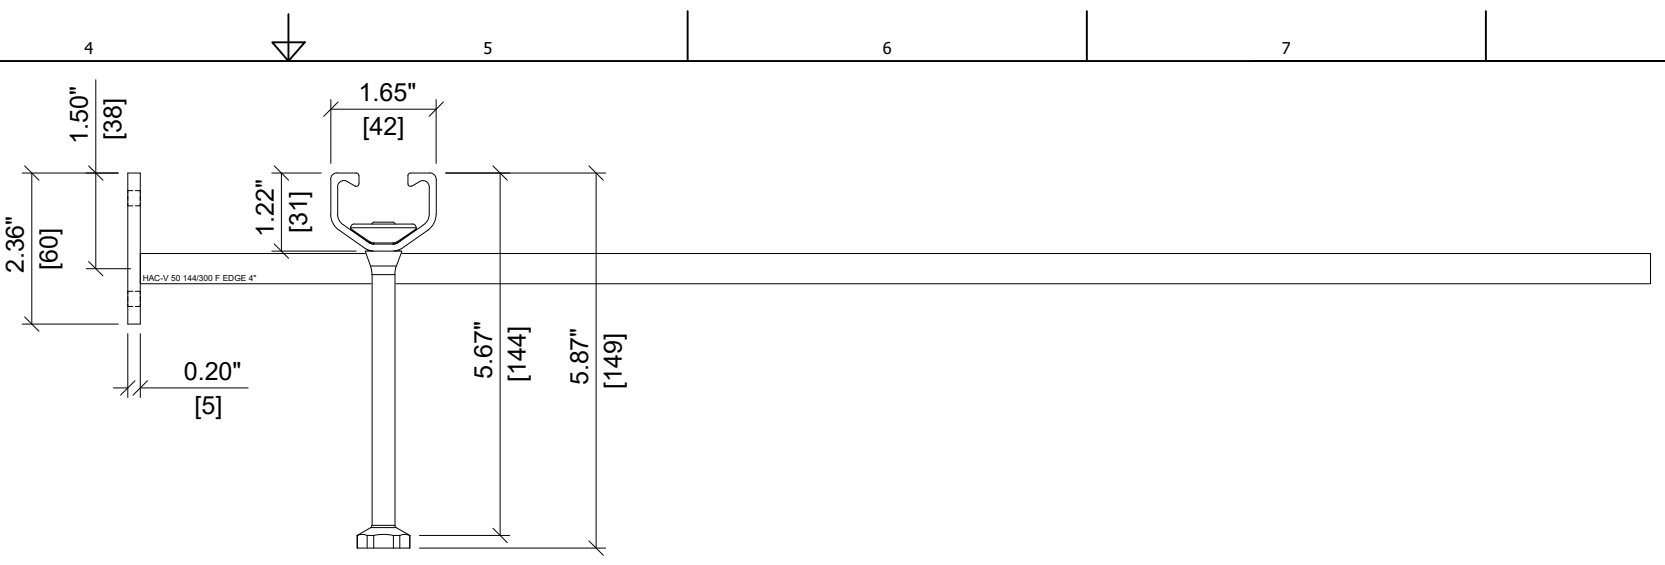

<b>HILTI</b>	
ITEM NUMBER: <b>2366399</b>	CHANNEL LIP: <b>SMOOTH</b>
ITEM DESCRIPTION: <b>HAC-V 50 106/610 F EDGE 4"</b>	

**ELEVATION VIEW**

**SECTION A-A'**

**PLAN VIEW**

<b>HILTI</b>	
ITEM NUMBER: <b>2366600</b>	CHANNEL LIP: <b>SMOOTH</b>
ITEM DESCRIPTION: <b>HAC-V 50 144/300 F EDGE 4"</b>	