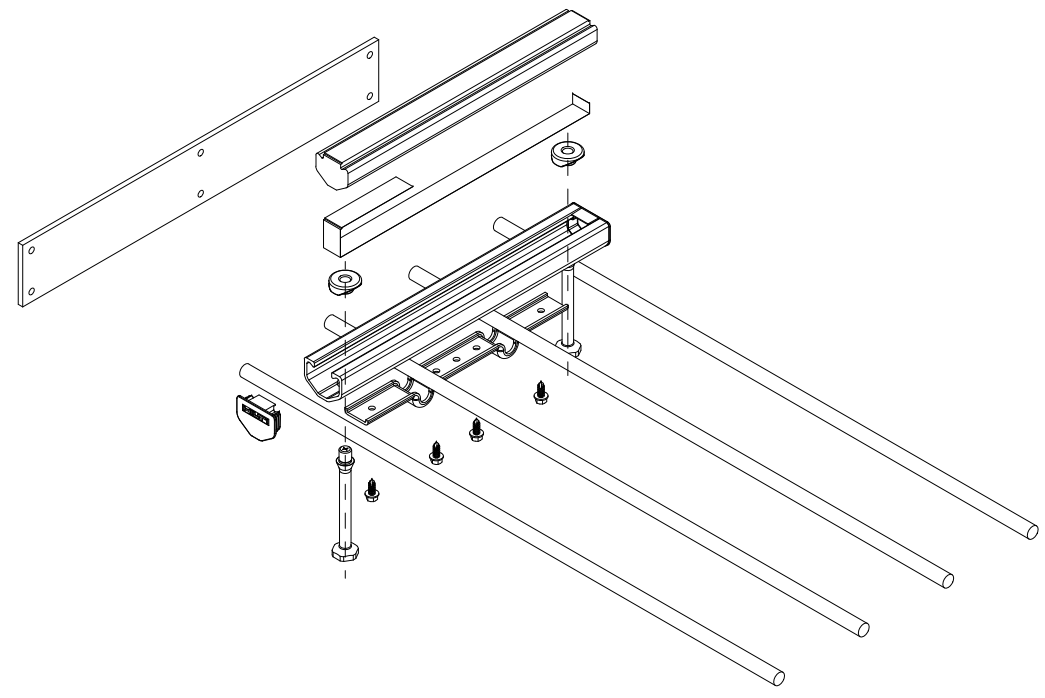

**ELEVATION VIEW**

**SECTION A-A'**

**PLAN VIEW**

ITEM NUMBER: <b>2366614</b>	CHANNEL LIP: <b>SMOOTH</b>
--------------------------------	-------------------------------

ITEM DESCRIPTION:  
**HAC-V 50 94/610 F EDGE 4"**