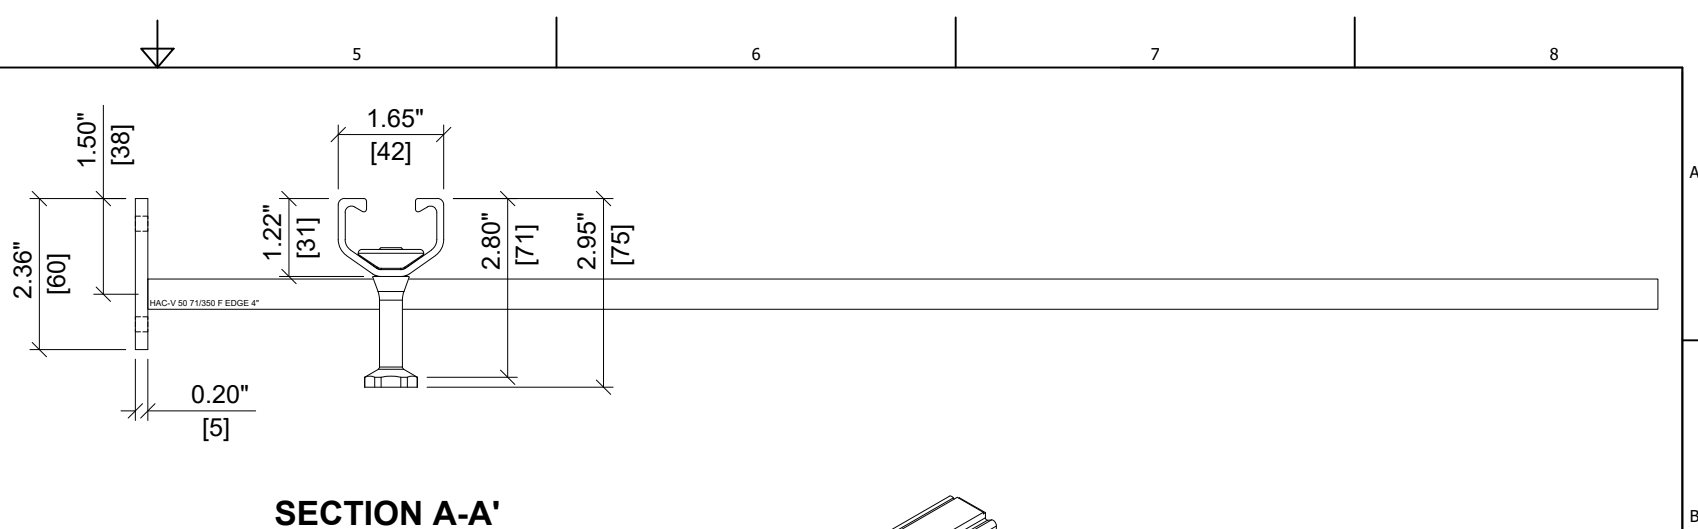

<b>HILTI</b>	
ITEM NUMBER: <b>2366605</b>	CHANNEL LIP: <b>SMOOTH</b>
ITEM DESCRIPTION: <b>HAC-V 50 71/300 F EDGE 4"</b>	

<b>HILTI</b>	
ITEM NUMBER: <b>2366606</b>	CHANNEL LIP: <b>SMOOTH</b>
ITEM DESCRIPTION: <b>HAC-V 50 71/350 F EDGE 4"</b>	

**ELEVATION VIEW**

**SECTION A-A'**

**PLAN VIEW**

ITEM NUMBER: <b>2366611</b>	CHANNEL LIP: <b>SMOOTH</b>
--------------------------------	-------------------------------

ITEM DESCRIPTION:  
**HAC-V 50 94/350 F EDGE 4"**

**ELEVATION VIEW**

**SECTION A-A'**

**PLAN VIEW**

ITEM NUMBER: <b>2366614</b>	CHANNEL LIP: <b>SMOOTH</b>
--------------------------------	-------------------------------

ITEM DESCRIPTION:  
**HAC-V 50 94/610 F EDGE 4"**