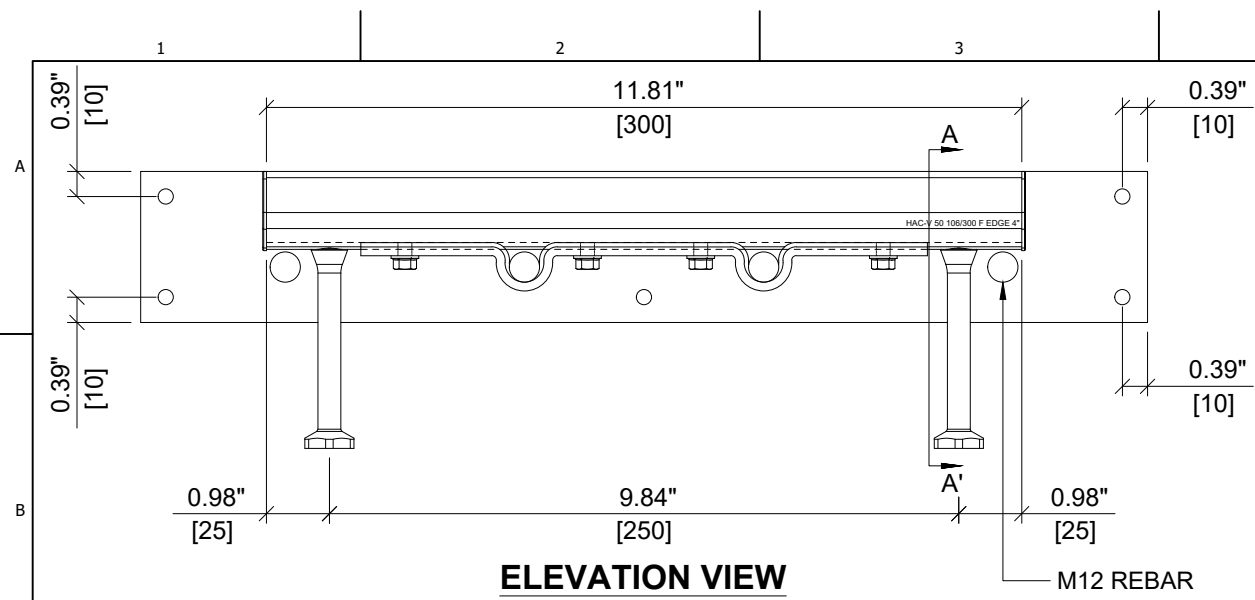

**ELEVATION VIEW**

**SECTION A-A'**

**PLAN VIEW**

ITEM NUMBER: <b>2366614</b>	CHANNEL LIP: <b>SMOOTH</b>
--------------------------------	-------------------------------

ITEM DESCRIPTION:  
**HAC-V 50 94/610 F EDGE 4"**