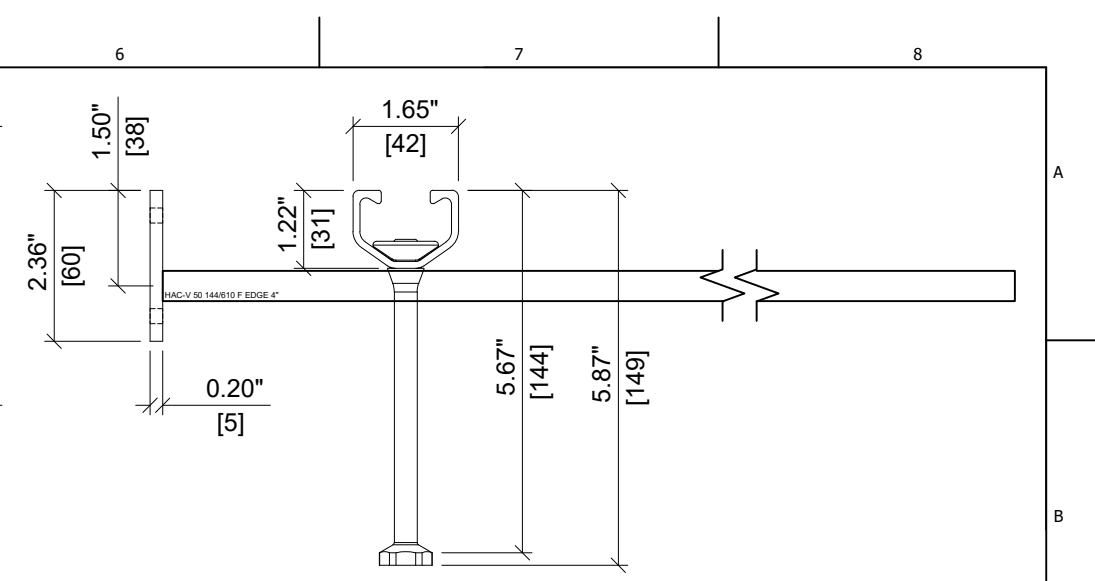

ITEM NUMBER: <b>2366601</b>	CHANNEL LIP: <b>SMOOTH</b>
ITEM DESCRIPTION: <b>HAC-V 50 144/350 F EDGE 4"</b>	

**ELEVATION VIEW**

**SECTION A-A'**

**PLAN VIEW**

<b>HILTI</b>	
ITEM NUMBER: <b>2366602</b>	CHANNEL LIP: <b>SMOOTH</b>
ITEM DESCRIPTION: <b>HAC-V 50 144/400 F EDGE 4"</b>	

**ELEVATION VIEW**

**SECTION A-A'**

**PLAN VIEW**

<b>HILTI</b>	
ITEM NUMBER: <b>2366603</b>	CHANNEL LIP: <b>SMOOTH</b>
ITEM DESCRIPTION: <b>HAC-V 50 144/450 F EDGE 4"</b>	

**ELEVATION VIEW**

**SECTION A-A'**

**PLAN VIEW**

ITEM NUMBER: <b>2366604</b>	CHANNEL LIP: <b>SMOOTH</b>
--------------------------------	-------------------------------

ITEM DESCRIPTION:  
**HAC-V 50 144/610 F EDGE 4"**