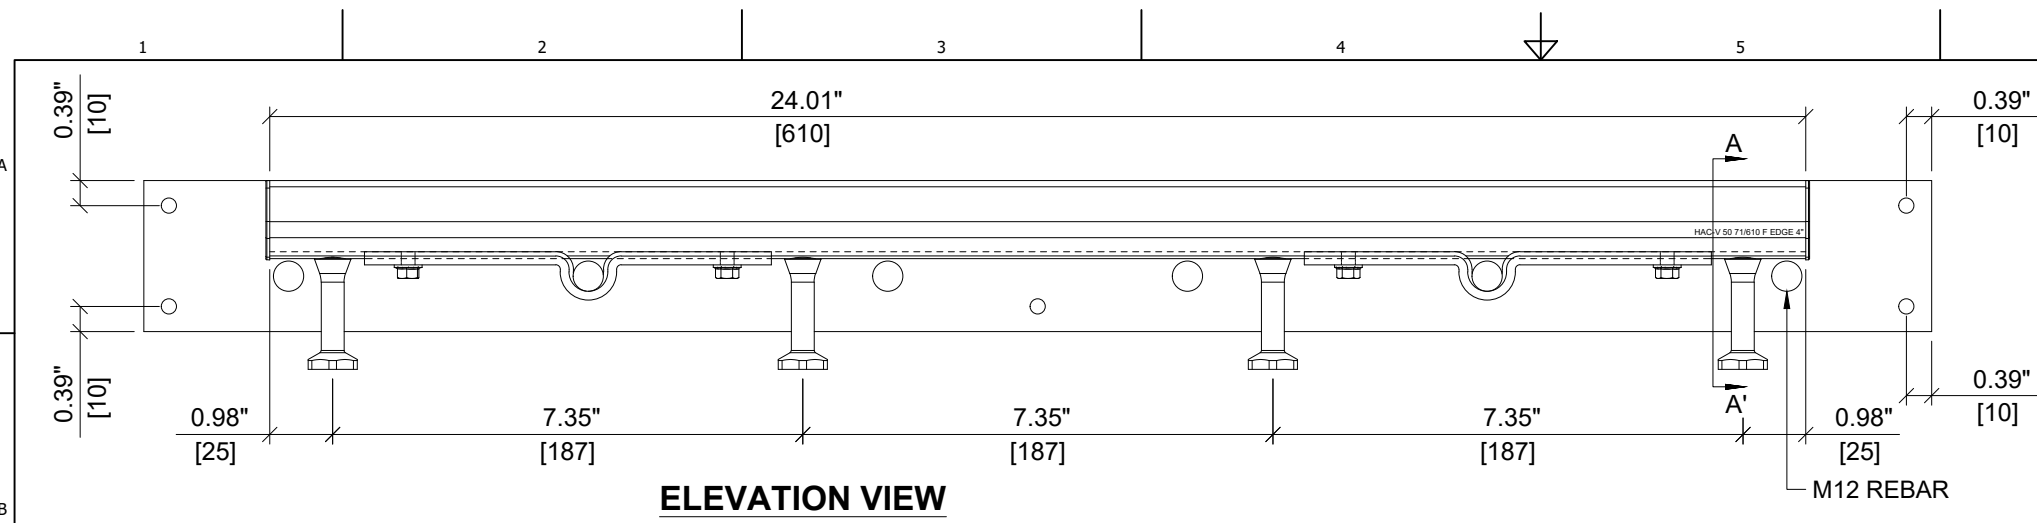

<b>HILTI</b>	
ITEM NUMBER: <b>2366605</b>	CHANNEL LIP: <b>SMOOTH</b>
ITEM DESCRIPTION: <b>HAC-V 50 71/300 F EDGE 4"</b>	

<b>HILTI</b>	
ITEM NUMBER: <b>2366606</b>	CHANNEL LIP: <b>SMOOTH</b>
ITEM DESCRIPTION: <b>HAC-V 50 71/350 F EDGE 4"</b>	

<b>HILTI</b>	
ITEM NUMBER: <b>2366609</b>	CHANNEL LIP: <b>SMOOTH</b>
ITEM DESCRIPTION: <b>HAC-V 50 71/610 F EDGE 4"</b>	

<b>HILTI</b>	
ITEM NUMBER: <b>2366610</b>	CHANNEL LIP: <b>SMOOTH</b>
ITEM DESCRIPTION: <b>HAC-V 50 94/300 F EDGE 4"</b>	

**ELEVATION VIEW**

**SECTION A-A'**

**PLAN VIEW**

ITEM NUMBER: <b>2366611</b>	CHANNEL LIP: <b>SMOOTH</b>
--------------------------------	-------------------------------

ITEM DESCRIPTION:  
**HAC-V 50 94/350 F EDGE 4"**

**ELEVATION VIEW**

**SECTION A-A'**

**PLAN VIEW**

ITEM NUMBER: <b>2366614</b>	CHANNEL LIP: <b>SMOOTH</b>
--------------------------------	-------------------------------

ITEM DESCRIPTION:  
**HAC-V 50 94/610 F EDGE 4"**