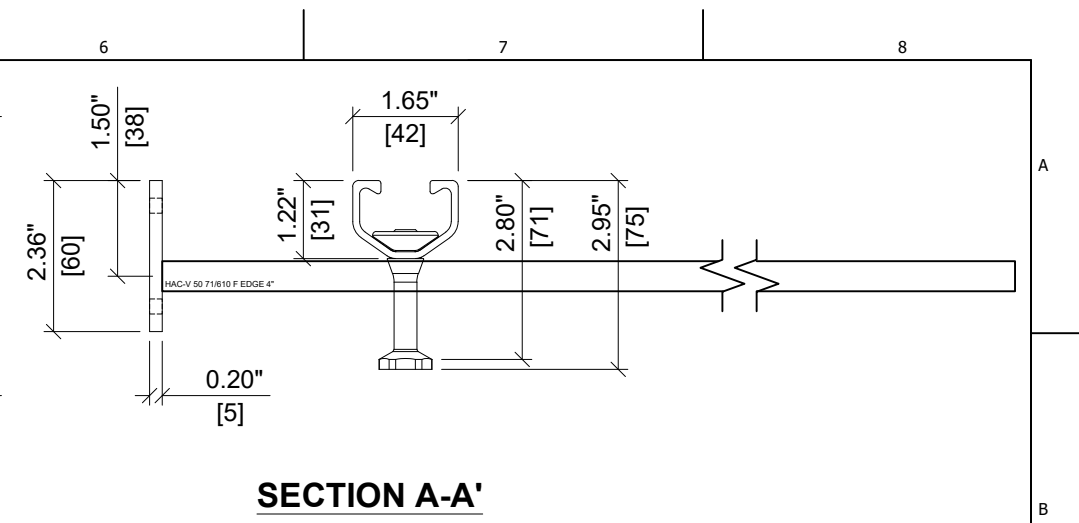

<b>HILTI</b>	
ITEM NUMBER: <b>2366605</b>	CHANNEL LIP: <b>SMOOTH</b>
ITEM DESCRIPTION: <b>HAC-V 50 71/300 F EDGE 4"</b>	

<b>HILTI</b>	
ITEM NUMBER: <b>2366606</b>	CHANNEL LIP: <b>SMOOTH</b>
ITEM DESCRIPTION: <b>HAC-V 50 71/350 F EDGE 4"</b>	

<b>HILTI</b>	
ITEM NUMBER: <b>2366609</b>	CHANNEL LIP: <b>SMOOTH</b>
ITEM DESCRIPTION: <b>HAC-V 50 71/610 F EDGE 4"</b>	

<b>HILTI</b>	
ITEM NUMBER: <b>2366610</b>	CHANNEL LIP: <b>SMOOTH</b>
ITEM DESCRIPTION: <b>HAC-V 50 94/300 F EDGE 4"</b>	

**ELEVATION VIEW**

**SECTION A-A'**

**PLAN VIEW**

ITEM NUMBER: <b>2366611</b>	CHANNEL LIP: <b>SMOOTH</b>
--------------------------------	-------------------------------

ITEM DESCRIPTION:  
**HAC-V 50 94/350 F EDGE 4"**

**ELEVATION VIEW**

**SECTION A-A'**

**PLAN VIEW**

ITEM NUMBER: <b>2366614</b>	CHANNEL LIP: <b>SMOOTH</b>
--------------------------------	-------------------------------

ITEM DESCRIPTION:  
**HAC-V 50 94/610 F EDGE 4"**