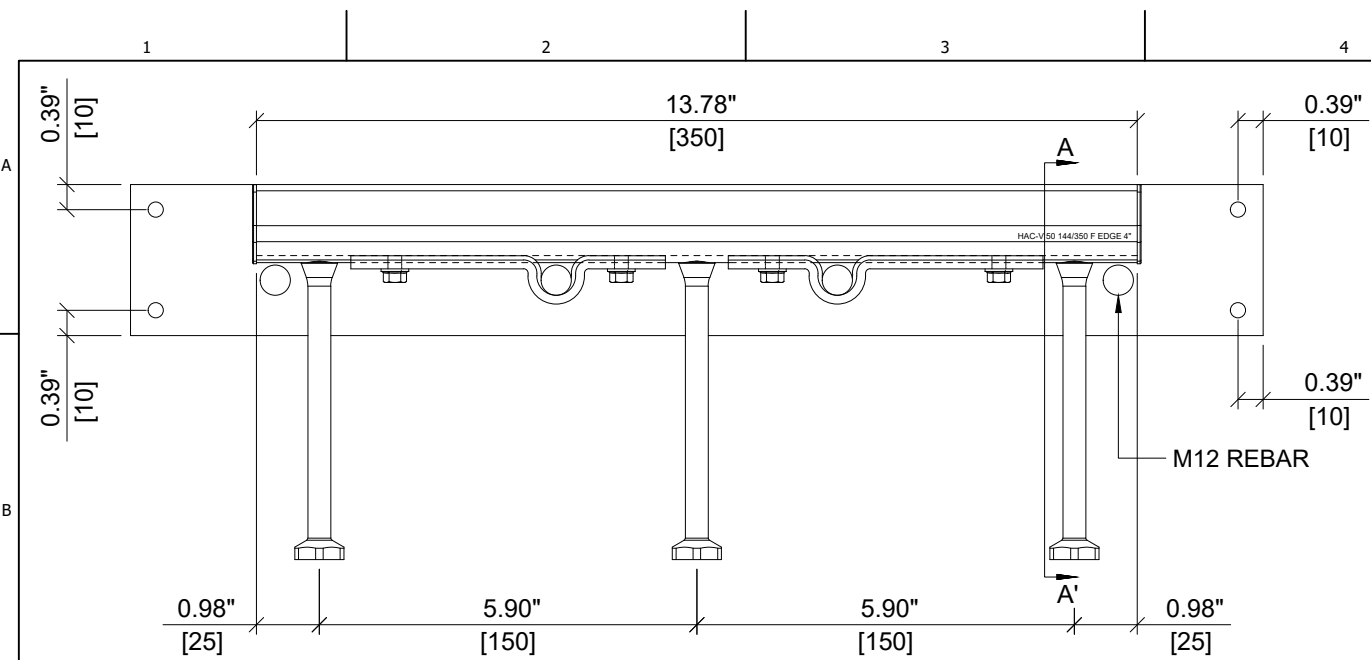

<b>HILTI</b>	
ITEM NUMBER: <b>2366399</b>	CHANNEL LIP: <b>SMOOTH</b>
ITEM DESCRIPTION: <b>HAC-V 50 106/610 F EDGE 4"</b>	

**ELEVATION VIEW**

**SECTION A-A'**

**PLAN VIEW**

<b>HILTI</b>	
ITEM NUMBER: <b>2366600</b>	CHANNEL LIP: <b>SMOOTH</b>
ITEM DESCRIPTION: <b>HAC-V 50 144/300 F EDGE 4"</b>	

ITEM NUMBER: <b>2366601</b>	CHANNEL LIP: <b>SMOOTH</b>
ITEM DESCRIPTION: <b>HAC-V 50 144/350 F EDGE 4"</b>	

**ELEVATION VIEW**

**SECTION A-A'**

**PLAN VIEW**

<b>HILTI</b>	
ITEM NUMBER: <b>2366602</b>	CHANNEL LIP: <b>SMOOTH</b>
ITEM DESCRIPTION: <b>HAC-V 50 144/400 F EDGE 4"</b>	