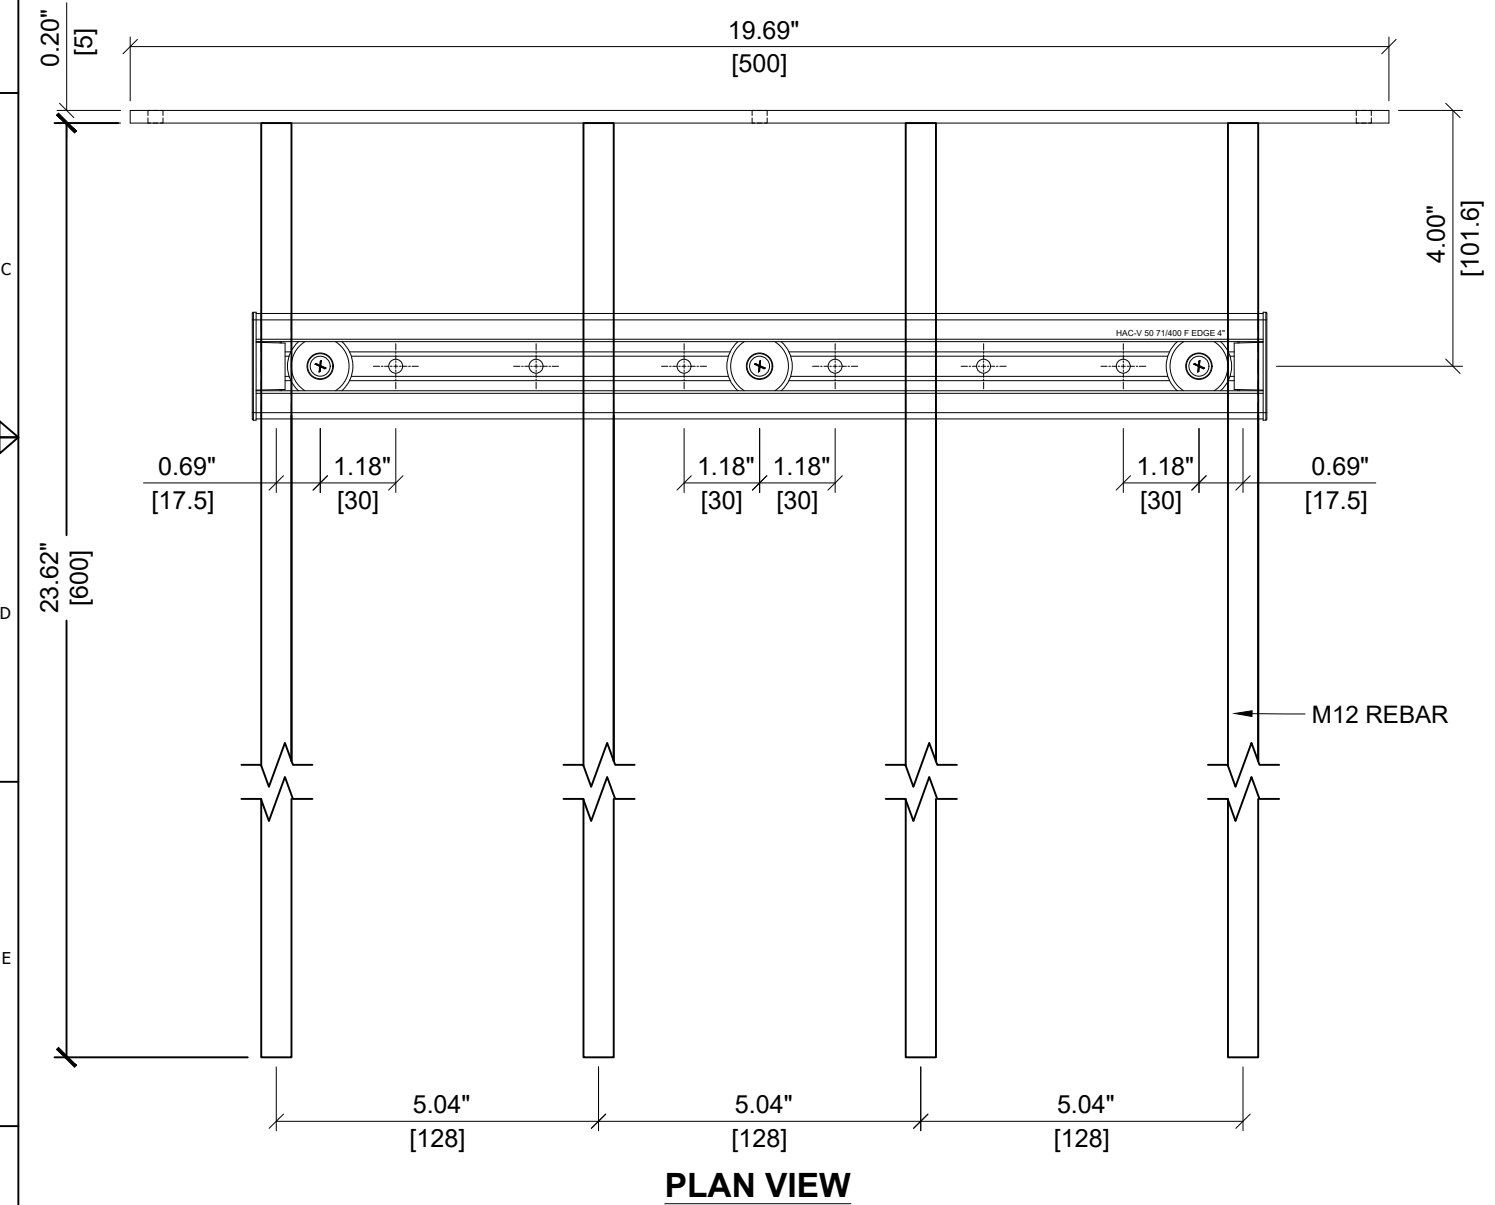

<b>HILTI</b>	
ITEM NUMBER: <b>2366605</b>	CHANNEL LIP: <b>SMOOTH</b>
ITEM DESCRIPTION: <b>HAC-V 50 71/300 F EDGE 4"</b>	

<b>HILTI</b>	
ITEM NUMBER: <b>2366606</b>	CHANNEL LIP: <b>SMOOTH</b>
ITEM DESCRIPTION: <b>HAC-V 50 71/350 F EDGE 4"</b>	

<b>HILTI</b>	
ITEM NUMBER: <b>2366609</b>	CHANNEL LIP: <b>SMOOTH</b>
ITEM DESCRIPTION: <b>HAC-V 50 71/610 F EDGE 4"</b>	

<b>HILTI</b>	
ITEM NUMBER: <b>2366610</b>	CHANNEL LIP: <b>SMOOTH</b>
ITEM DESCRIPTION: <b>HAC-V 50 94/300 F EDGE 4"</b>	

**ELEVATION VIEW**

**SECTION A-A'**

**PLAN VIEW**

ITEM NUMBER: <b>2366611</b>	CHANNEL LIP: <b>SMOOTH</b>
--------------------------------	-------------------------------

ITEM DESCRIPTION:  
**HAC-V 50 94/350 F EDGE 4"**

**ELEVATION VIEW**

**SECTION A-A'**

**PLAN VIEW**

ITEM NUMBER: <b>2366614</b>	CHANNEL LIP: <b>SMOOTH</b>
--------------------------------	-------------------------------

ITEM DESCRIPTION:  
**HAC-V 50 94/610 F EDGE 4"**