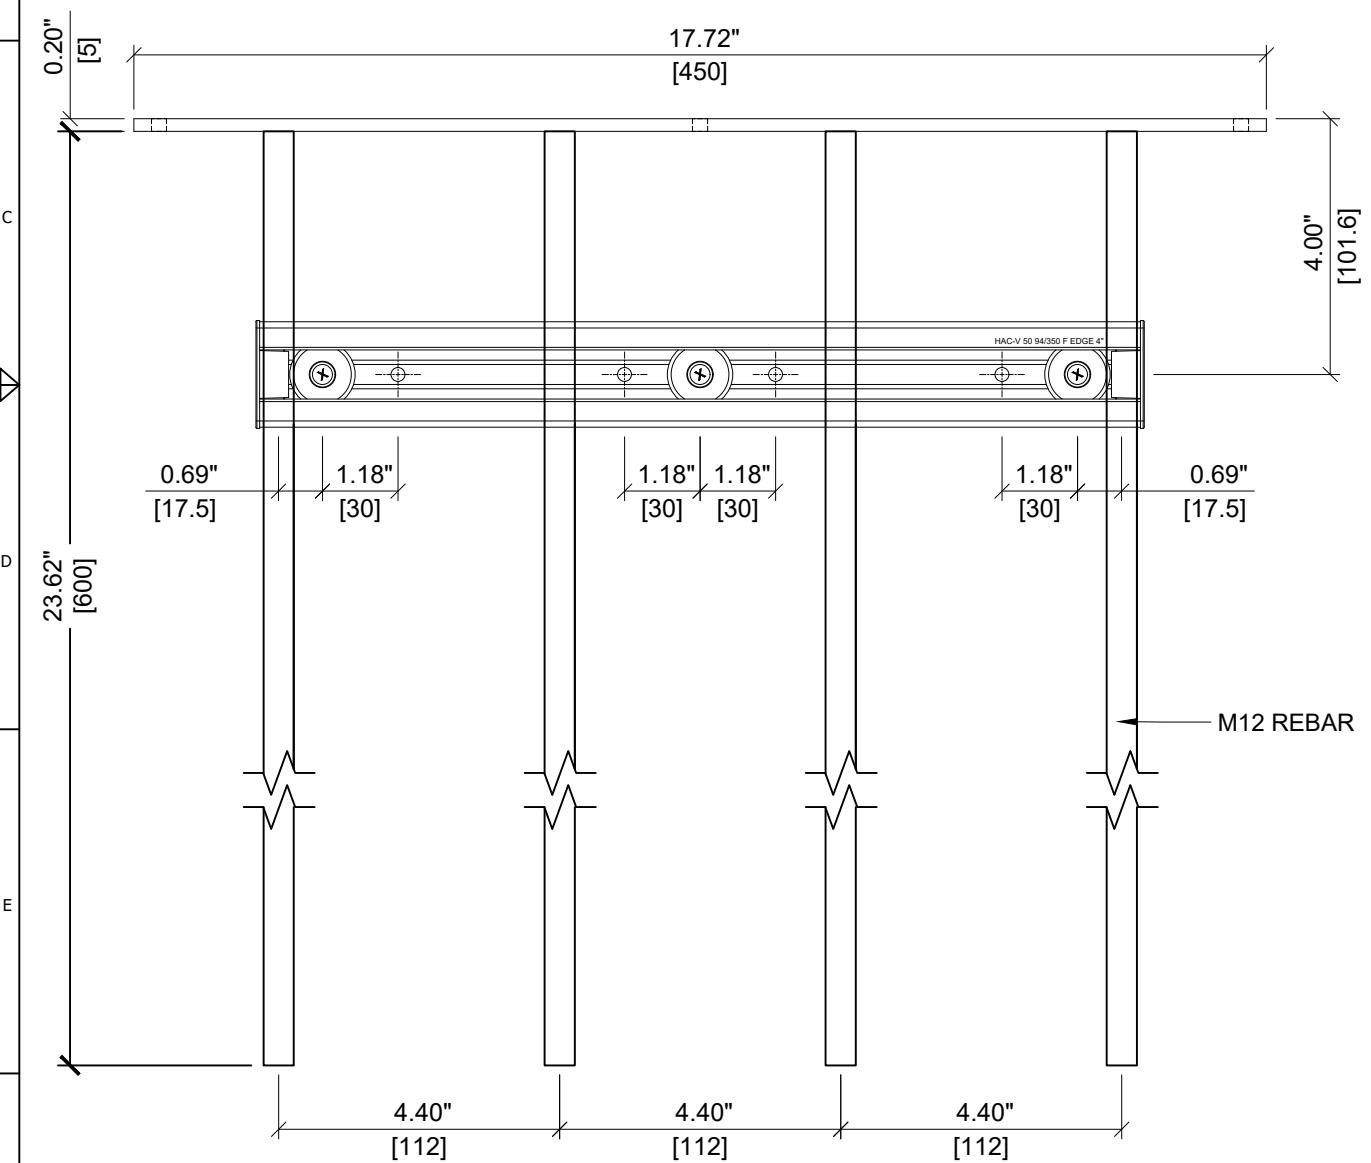

<b>HILTI</b>	
ITEM NUMBER: <b>2366609</b>	CHANNEL LIP: <b>SMOOTH</b>
ITEM DESCRIPTION: <b>HAC-V 50 71/610 F EDGE 4"</b>	

<b>HILTI</b>	
ITEM NUMBER: <b>2366610</b>	CHANNEL LIP: <b>SMOOTH</b>
ITEM DESCRIPTION: <b>HAC-V 50 94/300 F EDGE 4"</b>	

**ELEVATION VIEW**

**SECTION A-A'**

**PLAN VIEW**

ITEM NUMBER: <b>2366611</b>	CHANNEL LIP: <b>SMOOTH</b>
--------------------------------	-------------------------------

ITEM DESCRIPTION:  
**HAC-V 50 94/350 F EDGE 4"**

**HILTI**

ITEM NUMBER: <b>2366612</b>	CHANNEL LIP: <b>SMOOTH</b>
--------------------------------	-------------------------------

ITEM DESCRIPTION:  
**HAC-V 50 94/400 F EDGE 4"**

<b>HILTI</b>	
ITEM NUMBER: <b>2366613</b>	CHANNEL LIP: <b>SMOOTH</b>
ITEM DESCRIPTION: <b>HAC-V 50 94/450 F EDGE 4"</b>	

**ELEVATION VIEW**

**SECTION A-A'**

**PLAN VIEW**

ITEM NUMBER: <b>2366614</b>	CHANNEL LIP: <b>SMOOTH</b>
--------------------------------	-------------------------------

ITEM DESCRIPTION:  
**HAC-V 50 94/610 F EDGE 4"**