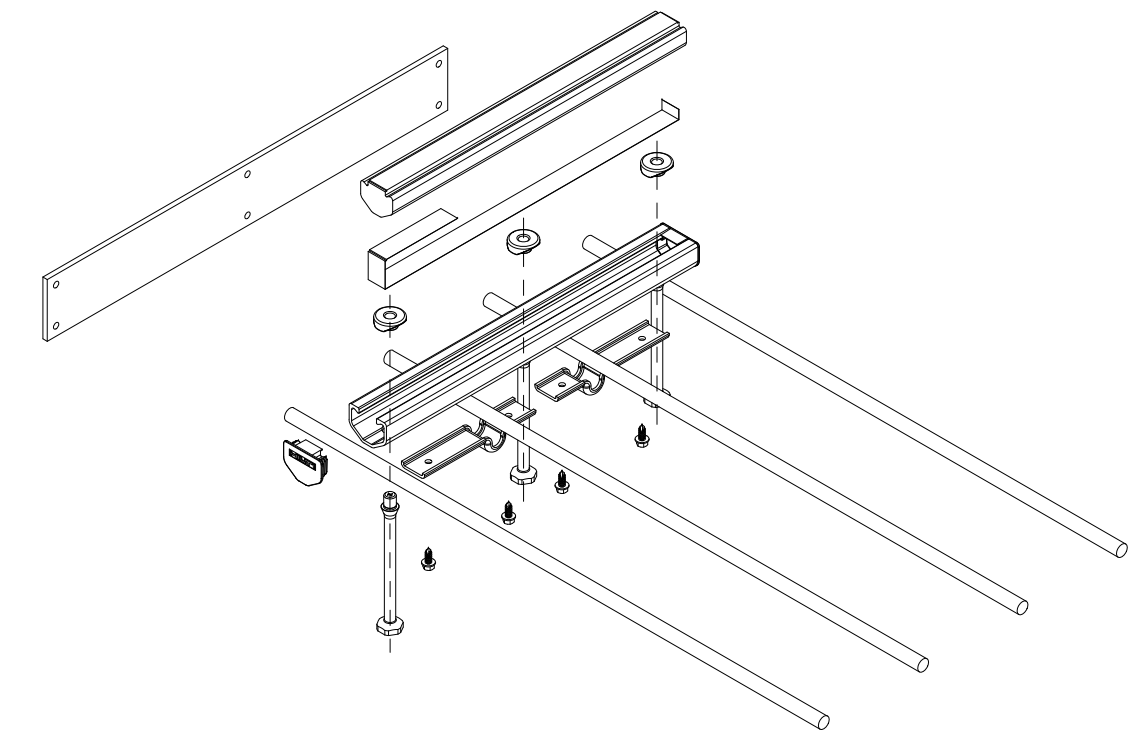

<b>HILTI</b>	
ITEM NUMBER: <b>2366399</b>	CHANNEL LIP: <b>SMOOTH</b>
ITEM DESCRIPTION: <b>HAC-V 50 106/610 F EDGE 4"</b>	

**ELEVATION VIEW**

**SECTION A-A'**

**PLAN VIEW**

<b>HILTI</b>	
ITEM NUMBER: <b>2366600</b>	CHANNEL LIP: <b>SMOOTH</b>
ITEM DESCRIPTION: <b>HAC-V 50 144/300 F EDGE 4"</b>	

ITEM NUMBER: <b>2366601</b>	CHANNEL LIP: <b>SMOOTH</b>
ITEM DESCRIPTION: <b>HAC-V 50 144/350 F EDGE 4"</b>	

**ELEVATION VIEW**

**SECTION A-A'**

**PLAN VIEW**

<b>HILTI</b>	
ITEM NUMBER: <b>2366602</b>	CHANNEL LIP: <b>SMOOTH</b>
ITEM DESCRIPTION: <b>HAC-V 50 144/400 F EDGE 4"</b>	