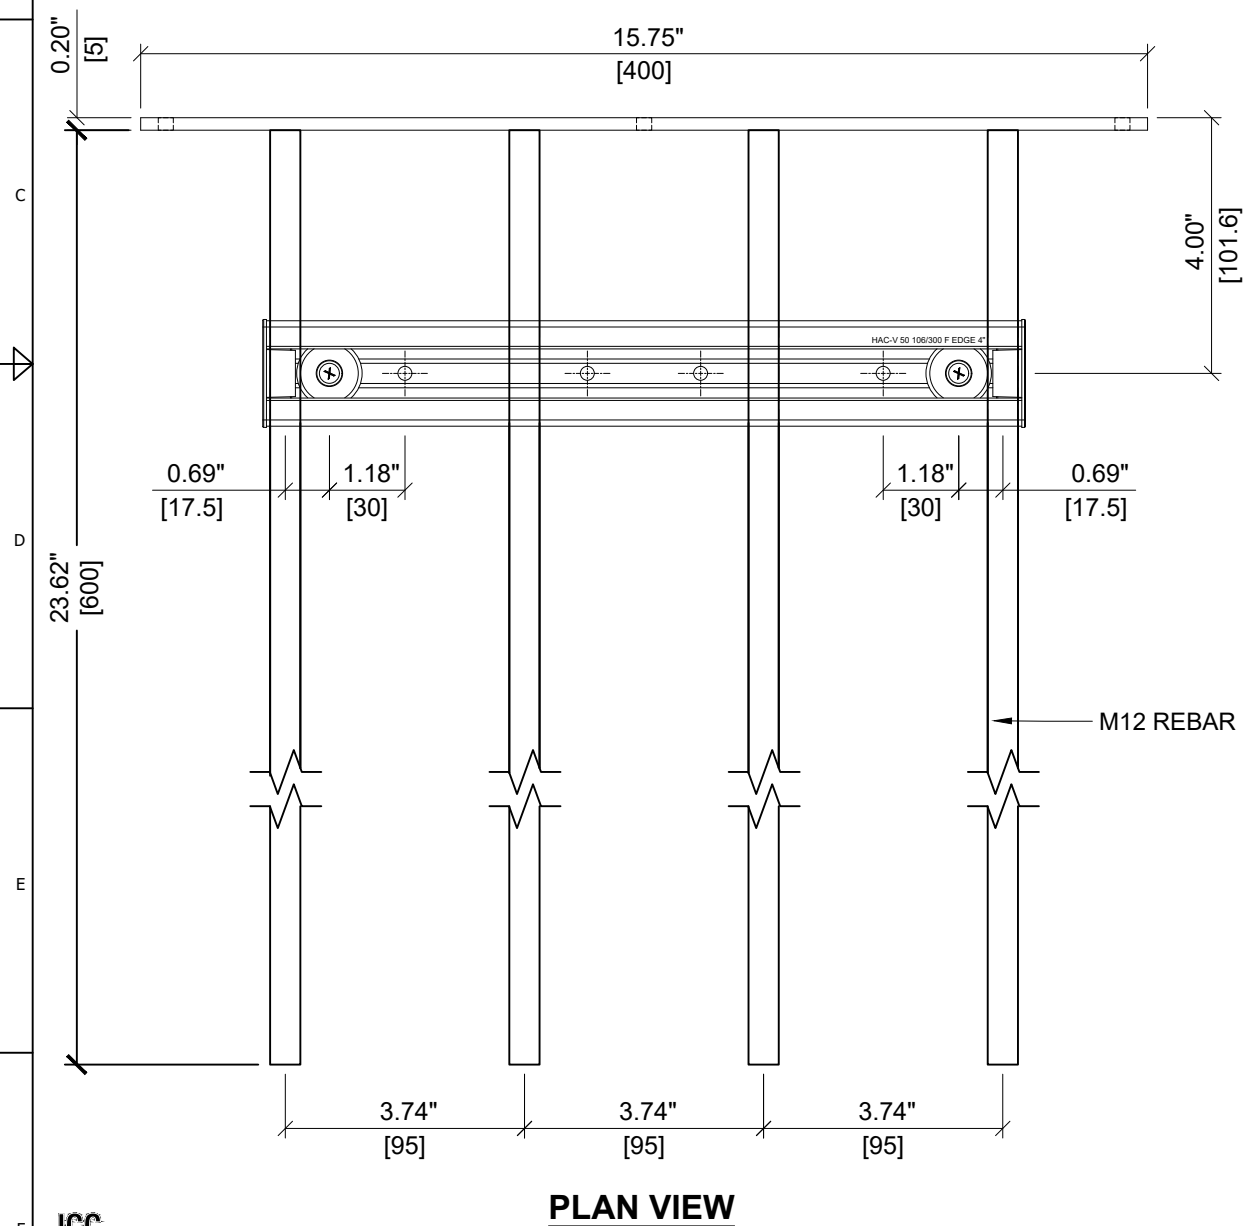

**ELEVATION VIEW**

**SECTION A-A'**

**PLAN VIEW**

ITEM NUMBER: <b>2366614</b>	CHANNEL LIP: <b>SMOOTH</b>
--------------------------------	-------------------------------

ITEM DESCRIPTION:  
**HAC-V 50 94/610 F EDGE 4"**