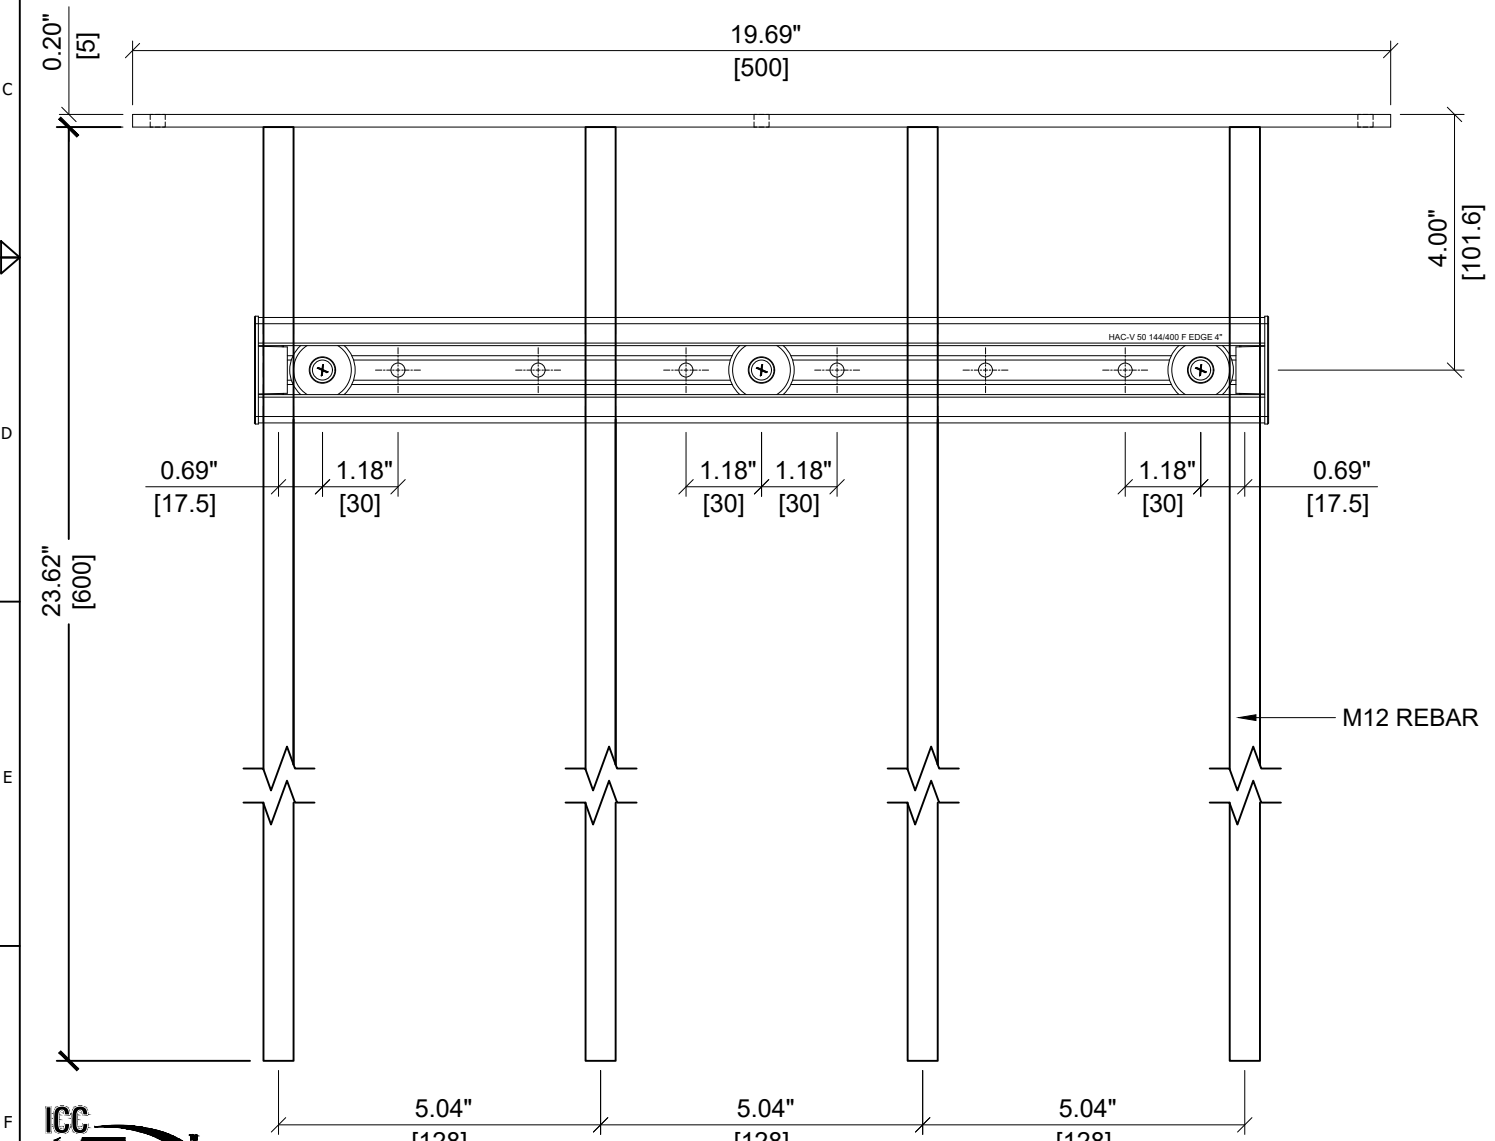

<b>HILTI</b>	
ITEM NUMBER: <b>2366399</b>	CHANNEL LIP: <b>SMOOTH</b>
ITEM DESCRIPTION: <b>HAC-V 50 106/610 F EDGE 4"</b>	

**ELEVATION VIEW**

**SECTION A-A'**

**PLAN VIEW**

<b>HILTI</b>	
ITEM NUMBER: <b>2366600</b>	CHANNEL LIP: <b>SMOOTH</b>
ITEM DESCRIPTION: <b>HAC-V 50 144/300 F EDGE 4"</b>	

ITEM NUMBER: <b>2366601</b>	CHANNEL LIP: <b>SMOOTH</b>
ITEM DESCRIPTION: <b>HAC-V 50 144/350 F EDGE 4"</b>	

**ELEVATION VIEW**

**SECTION A-A'**

**PLAN VIEW**

<b>HILTI</b>	
ITEM NUMBER: <b>2366602</b>	CHANNEL LIP: <b>SMOOTH</b>
ITEM DESCRIPTION: <b>HAC-V 50 144/400 F EDGE 4"</b>	

**PLAN VIEW**

ITEM NUMBER: <b>2366604</b>	CHANNEL LIP: <b>SMOOTH</b>
--------------------------------	-------------------------------

ITEM DESCRIPTION:  
**HAC-V 50 144/610 F EDGE 4"**