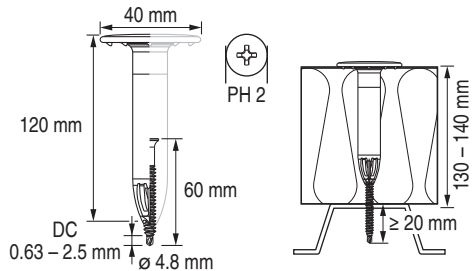

## S-IDP 4.8C/40x140 # 2039418

Duplex coated

2042419