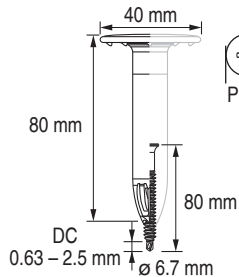

# S-IDP 6.7C/40x120 # 2039442

Duplex coated

2042443