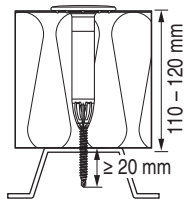

# S-IDP 6.7C/40x120 # 2039442

Duplex coated

2042443